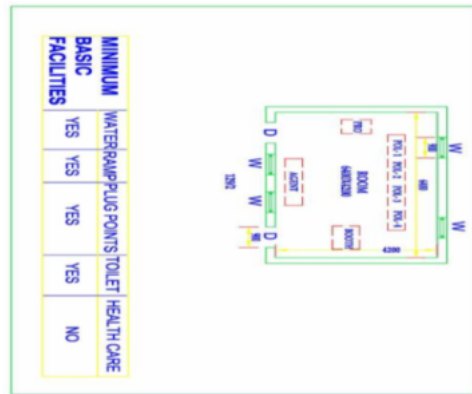

নির্বাচক নিবন্ধন আধিকারিকের স্বাক্ষর

Nazri Naksha

Google Map View

Polling Station Building Front View

Polling Station Front View

Cad View

Key MAP View

1 নাম : সাহাবুদ্দিন মোল্লা পিতার নাম: আরজেদ মোল্লা বাড়ির নং : n0043 বয়স : 39 লিঙ্গ : পুরুষ	RUL1110642 ফটো উপলব্ধ	2 নাম : সাবিনা সেখ স্বামীর নাম: কুতুবুদ্দিন সেখ বাড়ির নং : n0147 বয়স : 39 লিঙ্গ : মহিলা	RUL1146257 ফটো উপলব্ধ	3 নাম : সুভেন্দু বৈরাগী পিতার নাম: পশুপতি বৈরাগী বাড়ির নং : n0113 বয়স : 31 লিঙ্গ : পুরুষ	RUL1615319 ফটো উপলব্ধ
4 নাম : দেবশীষ অধিকারী পিতার নাম: মধুসূদন অধিকারী বাড়ির নং : n0036 বয়স : 34 লিঙ্গ : পুরুষ	RUL1800028 ফটো উপলব্ধ	5 নাম : সোনালী অধিকারী স্বামীর নাম: গোপীনাথ অধিকারী বাড়ির নং : n0110 বয়স : 38 লিঙ্গ : মহিলা	RUL1800044 ফটো উপলব্ধ	6 নাম : পলাশ অধিকারী পিতার নাম: বাপি অধিকারী বাড়ির নং : এন0088 বয়স : 25 লিঙ্গ : পুরুষ	RUL2073146 ফটো উপলব্ধ
7 নাম : মঞ্জু অধিকারী পিতার নাম: নারায়ণ অধিকারী বাড়ির নং : এন0010 বয়স : 27 লিঙ্গ : মহিলা	RUL2073153 ফটো উপলব্ধ	8 নাম : অভিজিৎ অধিকারী পিতার নাম: অনূপ অধিকারী বাড়ির নং : N000 বয়স : 24 লিঙ্গ : পুরুষ	RUL2295863 ফটো উপলব্ধ	9 নাম : সূজন অধিকারী পিতার নাম: ভূপতি অধিকারী বাড়ির নং : N000 বয়স : 43 লিঙ্গ : পুরুষ	RUL2296432 ফটো উপলব্ধ
10 নাম : জয়ন্ত অধিকারী পিতার নাম: সুদর্শন অধিকারী বাড়ির নং : N0000 বয়স : 25 লিঙ্গ : পুরুষ	RUL2295541 ফটো উপলব্ধ	11 নাম : বিশ্বজিৎ অধিকারী পিতার নাম: অনূপ অধিকারী বাড়ির নং : N000 বয়স : 25 লিঙ্গ : পুরুষ	RUL2295830 ফটো উপলব্ধ	12 নাম : পূজা অধিকারী স্বামীর নাম: পার্থ অধিকারী বাড়ির নং : n0112 বয়স : 35 লিঙ্গ : মহিলা	RUL1145424 ফটো উপলব্ধ
13 নাম : পার্থ অধিকারী পিতার নাম: মনোরঞ্জন অধিকারী বাড়ির নং : n0112 বয়স : 45 লিঙ্গ : পুরুষ	DYQ1764042 ফটো উপলব্ধ	14 নাম : করুণা অধিকারী স্বামীর নাম: মনোরঞ্জন অধিকারী বাড়ির নং : n0112 বয়স : 77 লিঙ্গ : মহিলা	WB/15/102/168280 ফটো উপলব্ধ	15 নাম : সবিতা অধিকারী স্বামীর নাম: পরেশ অধিকারী বাড়ির নং : n0111 বয়স : 59 লিঙ্গ : মহিলা	WB/15/102/168425 ফটো উপলব্ধ
16 নাম : আদুরবালা অধিকারী স্বামীর নাম: জগাই অধিকারী বাড়ির নং : n0111 বয়স : 86 লিঙ্গ : মহিলা	WB/15/102/168422 ফটো উপলব্ধ	17 নাম : বুদ্ধিশ্বর অধিকারী পিতার নাম: গুরুপদ অধিকারী বাড়ির নং : n0110 বয়স : 55 লিঙ্গ : পুরুষ	WB/15/102/168316 ফটো উপলব্ধ	18 নাম : গোপীনাথ অধিকারী পিতার নাম: রবি অধিকারী বাড়ির নং : n0110 বয়স : 37 লিঙ্গ : পুরুষ	RUL1110725 ফটো উপলব্ধ
19 নাম : ঝুম্পা অধিকারী স্বামীর নাম: গৌরাজ অধিকারী বাড়ির নং : n0110 বয়স : 36 লিঙ্গ : মহিলা	RUL0210005 ফটো উপলব্ধ	20 নাম : পৌরাজ অধিকারী পিতার নাম: রবি অধিকারী বাড়ির নং : n0110 বয়স : 39 লিঙ্গ : পুরুষ	RUL1044882 ফটো উপলব্ধ	21 নাম : পৌরী অধিকারী স্বামীর নাম: রবি অধিকারী বাড়ির নং : n0110 বয়স : 56 লিঙ্গ : মহিলা	WB/15/102/168209 ফটো উপলব্ধ
22 নাম : নিলীমা অধিকারী পিতার নাম: গোপাল অধিকারী বাড়ির নং : n0110 বয়স : 42 লিঙ্গ : মহিলা	RUL1490432 ফটো উপলব্ধ	23 নাম : অনূপ অধিকারী পিতার নাম: জয়দেব অধিকারী বাড়ির নং : n0001 বয়স : 47 লিঙ্গ : পুরুষ	DYQ1280254 ফটো উপলব্ধ	24 নাম : সূজাতা অধিকারী স্বামীর নাম: অনূপ অধিকারী বাড়ির নং : n0001 বয়স : 44 লিঙ্গ : মহিলা	DYQ2486207 ফটো উপলব্ধ
25 নাম : গীতা অধিকারী স্বামীর নাম: মদন অধিকারী বাড়ির নং : n0036 বয়স : 61 লিঙ্গ : মহিলা	DYQ2486470 ফটো উপলব্ধ	26 নাম : মনোরঞ্জন অধিকারী পিতার নাম: বীরেন অধিকারী বাড়ির নং : n0036 বয়স : 66 লিঙ্গ : পুরুষ	WB/15/102/168673 ফটো উপলব্ধ	27 নাম : নন্দরানী অধিকারী স্বামীর নাম: মনোরঞ্জন অধিকারী বাড়ির নং : n0036 বয়স : 61 লিঙ্গ : মহিলা	WB/15/102/168066 ফটো উপলব্ধ
28 নাম : জ্যোতির্ময় অধিকারী পিতার নাম: মনোরঞ্জন অধিকারী বাড়ির নং : n0036 বয়স : 34 লিঙ্গ : পুরুষ	RUL1615368 ফটো উপলব্ধ	29 নাম : মধুসূদন অধিকারী পিতার নাম: বীরেন অধিকারী বাড়ির নং : n0036 বয়স : 72 লিঙ্গ : পুরুষ	RUL2240471 ফটো উপলব্ধ	30 নাম : সন্ধ্যা অধিকারী স্বামীর নাম: মধুসূদন অধিকারী বাড়ির নং : n0036 বয়স : 59 লিঙ্গ : মহিলা	WB/15/102/168067 ফটো উপলব্ধ