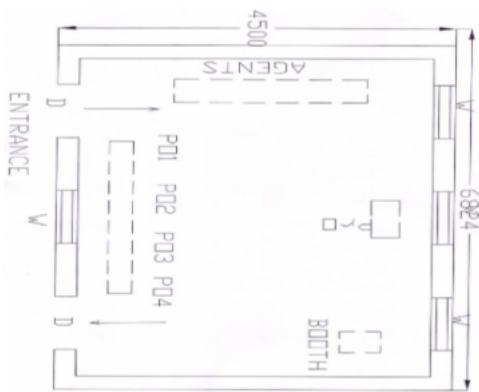

নির্বাচক নিবন্ধন আধিকারিকের স্বাক্ষর

Nazri Naksha

Google Map View

Polling Station Building Front View

Polling Station Front View

Cad View

Key MAP View

|   |                          |  |                                |   |                                |
|---|--------------------------|--|--------------------------------|---|--------------------------------|
| 1<br>নাম : বিকাশ কয়াল<br>পিতার নাম: সতীশ কয়াল<br>বাড়ির নং : n0193<br>বয়স : 27 লিঙ্গ : পুরুষ               | RUL188997<br>ফটো উপলব্ধ  | 2<br>নাম : মালতী কয়াল<br>স্বামীর নাম: উত্তম কয়াল<br>বাড়ির নং : n0112<br>বয়স : 66 লিঙ্গ : মহিলা             | DYQ2484558<br>ফটো উপলব্ধ       | 3<br>নাম : গুরুপদ কয়াল<br>পিতার নাম: সতীশ কয়াল<br>বাড়ির নং : n0112<br>বয়স : 29 লিঙ্গ : পুরুষ                      | RUL1800333<br>ফটো উপলব্ধ       |
| 4<br>নাম : যশোদা মন্ডল<br>স্বামীর নাম: প্রনব মন্ডল<br>বাড়ির নং : নং 00<br>বয়স : 22 লিঙ্গ : মহিলা            | RUL2623577<br>ফটো উপলব্ধ | 5<br>নাম : রবিন কয়াল<br>পিতার নাম: ধীরেন কয়াল<br>বাড়ির নং : n0112<br>বয়স : 53 লিঙ্গ : পুরুষ                | WB/15/102/165696<br>ফটো উপলব্ধ | 6<br>নাম : প্রতিমা কয়াল<br>স্বামীর নাম: রবিন কয়াল<br>বাড়ির নং : n0112<br>বয়স : 51 লিঙ্গ : মহিলা                   | WB/15/102/165351<br>ফটো উপলব্ধ |
| 7<br>নাম : সতীশ কয়াল<br>পিতার নাম: ধীরেন কয়াল<br>বাড়ির নং : n0112<br>বয়স : 49 লিঙ্গ : পুরুষ               | RUL2240596<br>ফটো উপলব্ধ | 8<br>নাম : দেবলা কয়াল<br>স্বামীর নাম: সতীশ কয়াল<br>বাড়ির নং : n0112<br>বয়স : 44 লিঙ্গ : মহিলা              | WB/15/102/156712<br>ফটো উপলব্ধ | 9<br>নাম : ধরমেন্দ্র কয়াল<br>মায়ের নাম: উত্তম কয়াল<br>বাড়ির নং : n0112<br>বয়স : 33 লিঙ্গ : পুরুষ                 | RUL1490853<br>ফটো উপলব্ধ       |
| 10<br>নাম : সুকান্ত কয়াল<br>পিতার নাম: উত্তম কয়াল<br>বাড়ির নং : n0112<br>বয়স : 33 লিঙ্গ : পুরুষ           | RUL1720341<br>ফটো উপলব্ধ | 11<br>নাম : প্রদীপ কয়াল<br>পিতার নাম: উত্তম কয়াল<br>বাড়ির নং : n0112<br>বয়স : 29 লিঙ্গ : পুরুষ             | RUL1720333<br>ফটো উপলব্ধ       | 12<br>নাম : সনকা মন্ডল<br>স্বামীর নাম: কানাই মন্ডল<br>বাড়ির নং : -<br>বয়স : 43 লিঙ্গ : মহিলা                        | RUL0218859<br>ফটো উপলব্ধ       |
| 13<br>নাম : পূজা কয়াল হালদার<br>স্বামীর নাম: গুরুপদ কয়াল<br>বাড়ির নং : -<br>বয়স : 22 লিঙ্গ : মহিলা        | RUL2555480<br>ফটো উপলব্ধ | 14<br>নাম : সাকিল খান<br>মায়ের নাম: মোহরজান খান<br>বাড়ির নং : নং 00<br>বয়স : 21 লিঙ্গ : পুরুষ               | RUL2632719<br>ফটো উপলব্ধ       | 15<br>নাম : আবুল হোসেন খান<br>পিতার নাম: আসরাফ খান<br>বাড়ির নং : n0198<br>বয়স : 28 লিঙ্গ : পুরুষ                    | RUL1890045<br>ফটো উপলব্ধ       |
| 16<br>নাম : তাজমিরা খাঁন<br>স্বামীর নাম: আনোয়ারহোসেন খাঁন<br>বাড়ির নং : n0192<br>বয়স : 38 লিঙ্গ : মহিলা    | RUL1889989<br>ফটো উপলব্ধ | 17<br>নাম : হামিদা খাঁন<br>পিতার নাম: আশরাফ আলি খাঁন<br>বাড়ির নং : N000<br>বয়স : 28 লিঙ্গ : মহিলা            | RUL2297224<br>ফটো উপলব্ধ       | 18<br>নাম : আনজিমন খাঁন<br>স্বামীর নাম: হাকিম রাশিদ খাঁন<br>বাড়ির নং : N0073<br>বয়স : 33 লিঙ্গ : মহিলা              | RUL2297174<br>ফটো উপলব্ধ       |
| 19<br>নাম : নূরুন্নাহার খাঁন<br>স্বামীর নাম: অতাবুর রহমান সেখ<br>বাড়ির নং : N0208<br>বয়স : 24 লিঙ্গ : মহিলা | RUL2297539<br>ফটো উপলব্ধ | 20<br>নাম : আনিসুর রহমান খাঁন<br>পিতার নাম: মাহাবুব রহমান খাঁন<br>বাড়ির নং : n0202<br>বয়স : 27 লিঙ্গ : পুরুষ | RUL1890086<br>ফটো উপলব্ধ       | 21<br>নাম : সুলতানা খাতুন<br>পিতার নাম: হারুন রাসিদ খাঁন<br>বাড়ির নং : এন0073<br>বয়স : 22 লিঙ্গ : মহিলা             | RUL2554939<br>ফটো উপলব্ধ       |
| 22<br>নাম : মাসকুরা খাঁন<br>স্বামীর নাম: মোস্তাফিজ খাঁন<br>বাড়ির নং : এন0056<br>বয়স : 37 লিঙ্গ : মহিলা      | RUL1026012<br>ফটো উপলব্ধ | 23<br>নাম : কলেমা খাঁন<br>স্বামীর নাম: আবুরালী খাঁন<br>বাড়ির নং : n0073<br>বয়স : 83 লিঙ্গ : মহিলা            | WB/15/102/165267<br>ফটো উপলব্ধ | 24<br>নাম : আলি মদিন খাঁন<br>মায়ের নাম: কলেমা খাঁন<br>বাড়ির নং : n0073<br>বয়স : 41 লিঙ্গ : পুরুষ                   | DYQ2965705<br>ফটো উপলব্ধ       |
| 25<br>নাম : বাবুরালী খাঁন<br>মায়ের নাম: কলেমা খাঁন<br>বাড়ির নং : n0073<br>বয়স : 37 লিঙ্গ : পুরুষ           | DYQ2965697<br>ফটো উপলব্ধ | 26<br>নাম : হাজরা খাঁন<br>স্বামীর নাম: আশরাপ খাঁন<br>বাড়ির নং : n0073<br>বয়স : 66 লিঙ্গ : মহিলা              | WB/15/102/165173<br>ফটো উপলব্ধ | 27<br>নাম : হারুনরাসিদ খাঁন<br>পিতার নাম: আশরাপ খাঁন<br>বাড়ির নং : n0073<br>বয়স : 52 লিঙ্গ : পুরুষ                  | WB/15/102/165640<br>ফটো উপলব্ধ |
| 28<br>নাম : আনোয়ার হোসেন খাঁন<br>পিতার নাম: আসরাফ খাঁন<br>বাড়ির নং : n0073<br>বয়স : 38 লিঙ্গ : পুরুষ       | DYQ2965713<br>ফটো উপলব্ধ | 29<br>নাম : রাবেয়া খাঁন<br>পিতার নাম: বাবুরালী খাঁন<br>বাড়ির নং : N0000<br>বয়স : 25 লিঙ্গ : মহিলা           | RUL2297471<br>ফটো উপলব্ধ       | 30<br>নাম : মঙ্গলা গায়েন কয়াল<br>পিতার নাম: সুবীন্দ্র চন্দ্র গায়েন<br>বাড়ির নং : n0243<br>বয়স : 30 লিঙ্গ : মহিলা | RUL1629963<br>ফটো উপলব্ধ       |