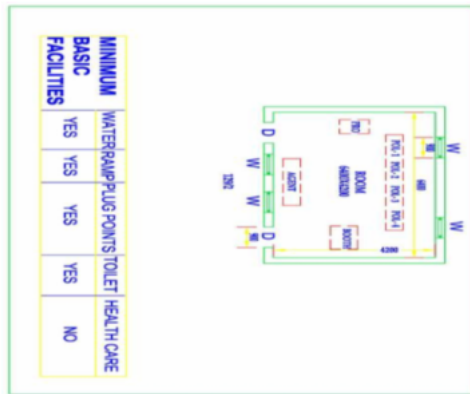

নির্বাচক নিবন্ধন আধিকারিকের স্বাক্ষর

Nazri Naksha

Google Map View

Polling Station Building Front View

Polling Station Front View

Cad View

Key MAP View

1 নাম : বাটুল হালদার পিতার নাম: খিরিধর হালদার বাড়ির নং : n0024 বয়স : 55 লিঙ্গ : পুরুষ	RUL2689487 ফটো উপলব্ধ	2 নাম : বর্ষা হালদার স্বামীর নাম: সনৎ হালদার বাড়ির নং : এন0024 বয়স : 24 লিঙ্গ : মহিলা	RUL2432557 ফটো উপলব্ধ	3 নাম : সনৎ হালদার পিতার নাম: বাটুল হালদার বাড়ির নং : n0024 বয়স : 32 লিঙ্গ : পুরুষ	RUL1146869 ফটো উপলব্ধ
4 নাম : রাজ হালদার পিতার নাম: প্রোভু রাম হালদার বাড়ির নং : এন0024 বয়স : 25 লিঙ্গ : পুরুষ	RUL2101889 ফটো উপলব্ধ	5 নাম : অঞ্জলি হালদার স্বামীর নাম: কালোসোনা হালদার বাড়ির নং : N0024 বয়স : 25 লিঙ্গ : মহিলা	RUL2083301 ফটো উপলব্ধ	6 নাম : মঞ্জলা হালদার স্বামীর নাম: বাটুল হালদার বাড়ির নং : n0024 বয়স : 49 লিঙ্গ : মহিলা	WB/15/102/177408 ফটো উপলব্ধ
7 নাম : প্রভুরাম হালদার পিতার নাম: ক্ষিরিধর হালদার বাড়ির নং : n0024 বয়স : 51 লিঙ্গ : পুরুষ	DYQ2494029 ফটো উপলব্ধ	8 নাম : যমুনা হালদার স্বামীর নাম: প্রভুরাম হালদার বাড়ির নং : n0024 বয়স : 49 লিঙ্গ : মহিলা	WB/15/102/177407 ফটো উপলব্ধ	9 নাম : সবিতা কয়াল স্বামীর নাম: ধরমেন্দ্র কয়াল বাড়ির নং : N0000 বয়স : 33 লিঙ্গ : মহিলা	RUL1490762 ফটো উপলব্ধ
10 নাম : পার্থ সারথী গায়েন পিতার নাম: প্রফুল্ল গায়েন বাড়ির নং : n0119 বয়স : 32 লিঙ্গ : পুরুষ	RUL1375823 ফটো উপলব্ধ	11 নাম : সন্তোষী গায়েন পিতার নাম: নিমাই গায়েন বাড়ির নং : n0120 বয়স : 33 লিঙ্গ : মহিলা	RUL1375815 ফটো উপলব্ধ	12 নাম : দ্রৌপদী নস্কর গায়েন স্বামীর নাম: বিজয় গায়েন বাড়ির নং : n0122 বয়স : 35 লিঙ্গ : মহিলা	RUL1375864 ফটো উপলব্ধ
13 নাম : শ্যামল সরদার পিতার নাম: বিরাজ সরদার বাড়ির নং : n0119 বয়স : 21 লিঙ্গ : পুরুষ	RUL2626810 ফটো উপলব্ধ	14 নাম : মিলি নস্কর পিতার নাম: তাপস নস্কর বাড়ির নং : n0120 বয়স : 25 লিঙ্গ : মহিলা	RUL2626836 ফটো উপলব্ধ	15 নাম : শৈবা সরদার পিতার নাম: রতনেশ্বর সরদার বাড়ির নং : n0122 বয়স : 22 লিঙ্গ : মহিলা	RUL2626919 ফটো উপলব্ধ
16 নাম : সুপ্রিয়া চক্রবর্তী স্বামীর নাম: নীলরতন চক্রবর্তী বাড়ির নং : এন0000 বয়স : 25 লিঙ্গ : মহিলা	RUL2430403 ফটো উপলব্ধ	17 নাম : নীলরতন চক্রবর্তী পিতার নাম: তপন চক্রবর্তী বাড়ির নং : n0041 বয়স : 33 লিঙ্গ : পুরুষ	RUL1491372 ফটো উপলব্ধ	18 নাম : কৃষ্ণা চক্রবর্তী স্বামীর নাম: পান্নালাল চক্রবর্তী বাড়ির নং : n0041 বয়স : 36 লিঙ্গ : মহিলা	RUL1491265 ফটো উপলব্ধ
19 নাম : লক্ষ্মী চক্রবর্তী স্বামীর নাম: জহরলাল চক্রবর্তী বাড়ির নং : n0041 বয়স : 34 লিঙ্গ : মহিলা	RUL1491273 ফটো উপলব্ধ	20 নাম : জহরলাল চক্রবর্তী পিতার নাম: বনমালী চক্রবর্তী বাড়ির নং : n0041 বয়স : 38 লিঙ্গ : পুরুষ	DYQ2967552 ফটো উপলব্ধ	21 নাম : মিঠু চক্রবর্তী স্বামীর নাম: সত্যনারায়ন চক্রবর্তী বাড়ির নং : n0041 বয়স : 41 লিঙ্গ : মহিলা	RUL1146851 ফটো উপলব্ধ
22 নাম : সত্যনারায়ন চক্রবর্তী পিতার নাম: বিশ্বনাথ চক্রবর্তী বাড়ির নং : n0041 বয়স : 42 লিঙ্গ : পুরুষ	DYQ2492593 ফটো উপলব্ধ	23 নাম : মালতী চক্রবর্তী স্বামীর নাম: তপন চক্রবর্তী বাড়ির নং : n0041 বয়স : 51 লিঙ্গ : মহিলা	WB/15/102/177583 ফটো উপলব্ধ	24 নাম : তপন চক্রবর্তী পিতার নাম: পান্নালাল চক্রবর্তী বাড়ির নং : n0041 বয়স : 54 লিঙ্গ : পুরুষ	WB/15/102/177605 ফটো উপলব্ধ
25 নাম : পান্নালাল চক্রবর্তী পিতার নাম: বনমালী চক্রবর্তী বাড়ির নং : n0041 বয়স : 39 লিঙ্গ : পুরুষ	RUL1046143 ফটো উপলব্ধ	26 নাম : অঞ্জলী চক্রবর্তী স্বামীর নাম: বনমালী চক্রবর্তী বাড়ির নং : n0041 বয়স : 55 লিঙ্গ : মহিলা	WB/15/102/177581 ফটো উপলব্ধ	27 নাম : বনমালী চক্রবর্তী পিতার নাম: নন্দগোপাল চক্রবর্তী বাড়ির নং : n0041 বয়স : 58 লিঙ্গ : পুরুষ	WB/15/102/177484 ফটো উপলব্ধ
28 নাম : কৃষ্ণা চক্রবর্তী স্বামীর নাম: বৈদ্যনাথ চক্রবর্তী বাড়ির নং : n0041 বয়স : 61 লিঙ্গ : মহিলা	WB/15/102/177582 ফটো উপলব্ধ	29 নাম : বৈদ্যনাথ চক্রবর্তী পিতার নাম: নন্দগোপাল চক্রবর্তী বাড়ির নং : n0041 বয়স : 65 লিঙ্গ : পুরুষ	WB/15/102/177602 ফটো উপলব্ধ	30 নাম : বিশ্বনাথ চক্রবর্তী পিতার নাম: নন্দগোপাল চক্রবর্তী বাড়ির নং : n0041 বয়স : 68 লিঙ্গ : পুরুষ	WB/15/102/177674 ফটো উপলব্ধ