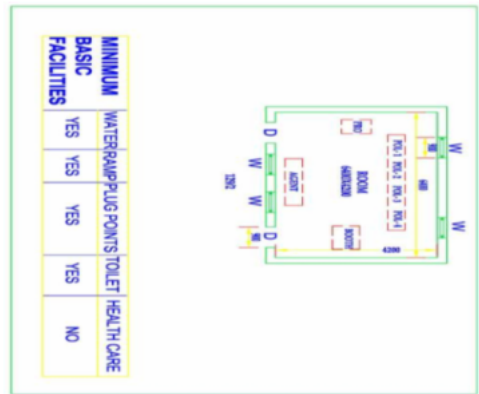

নির্বাচক নিবন্ধন আধিকারিকের স্বাক্ষর

Nazri Naksha

Google Map View

Polling Station Building Front View

Polling Station Front View

Cad View

Key MAP View

1 নাম : সুশান্ত গায়েন পিতার নাম: রবিরাম গায়েন বাড়ির নং : n0085 বয়স : 30 লিঙ্গ : পুরুষ	RUL1721232 ফটো উপলব্ধ	2 নাম : লক্ষী গায়েন স্বামীর নাম: রবিরাম গায়েন বাড়ির নং : n0085 বয়স : 38 লিঙ্গ : মহিলা	RUL1146679 ফটো উপলব্ধ	3 নাম : রবিরাম গায়েন পিতার নাম: জ্যোতিশ গায়েন বাড়ির নং : n0085 বয়স : 58 লিঙ্গ : পুরুষ	DYQ2817336 ফটো উপলব্ধ
4 নাম : সুজিত কয়াল পিতার নাম: শিরমনি কয়াল বাড়ির নং : n0039 বয়স : 66 লিঙ্গ : পুরুষ	WB/15/102/177529 ফটো উপলব্ধ	5 নাম : মালতী কয়াল স্বামীর নাম: সঞ্জয় কয়াল বাড়ির নং : n0039 বয়স : 35 লিঙ্গ : মহিলা	RUL1259183 ফটো উপলব্ধ	6 নাম : সঞ্জয় কয়াল পিতার নাম: অজিত কয়াল বাড়ির নং : n0039 বয়স : 39 লিঙ্গ : পুরুষ	RUL1147412 ফটো উপলব্ধ
7 নাম : মঙ্গলা কয়াল স্বামীর নাম: অজিত কয়াল বাড়ির নং : n0039 বয়স : 69 লিঙ্গ : মহিলা	WB/15/102/177012 ফটো উপলব্ধ	8 নাম : অজিত কয়াল পিতার নাম: শিরমনি কয়াল বাড়ির নং : n0039 বয়স : 73 লিঙ্গ : পুরুষ	DYQ1284231 ফটো উপলব্ধ	9 নাম : শিবনাথ কয়াল পিতার নাম: সুজিত কয়াল বাড়ির নং : n0003 বয়স : 40 লিঙ্গ : পুরুষ	DYQ2967719 ফটো উপলব্ধ
10 নাম : কনিকা কয়াল স্বামীর নাম: মেঘনাথ কয়াল বাড়ির নং : n0133 বয়স : 27 লিঙ্গ : মহিলা	RUL1984392 ফটো উপলব্ধ	11 নাম : মেঘনাথ কয়াল পিতার নাম: সুজিত কয়াল বাড়ির নং : n0039 বয়স : 35 লিঙ্গ : পুরুষ	RUL1046564 ফটো উপলব্ধ	12 নাম : হারান কয়াল পিতার নাম: খগেন কয়াল বাড়ির নং : n0061 বয়স : 73 লিঙ্গ : পুরুষ	WB/15/102/177639 ফটো উপলব্ধ
13 নাম : অঞ্জলী কয়াল স্বামীর নাম: হারান কয়াল বাড়ির নং : n0061 বয়স : 68 লিঙ্গ : মহিলা	DYQ2494169 ফটো উপলব্ধ	14 নাম : কার্তিক কয়াল পিতার নাম: হারান কয়াল বাড়ির নং : n0061 বয়স : 49 লিঙ্গ : পুরুষ	DYQ2494177 ফটো উপলব্ধ	15 নাম : রেবতী কয়াল স্বামীর নাম: কার্তিক কয়াল বাড়ির নং : n0061 বয়স : 42 লিঙ্গ : মহিলা	DYQ2494185 ফটো উপলব্ধ
16 নাম : গনেশ কয়াল পিতার নাম: হারান কয়াল বাড়ির নং : n0061 বয়স : 44 লিঙ্গ : পুরুষ	DYQ2495331 ফটো উপলব্ধ	17 নাম : গোপাল কয়াল পিতার নাম: হারান কয়াল বাড়ির নং : n0061 বয়স : 40 লিঙ্গ : পুরুষ	RUL1046572 ফটো উপলব্ধ	18 নাম : আনিমা কয়াল স্বামীর নাম: গোপাল কয়াল বাড়ির নং : n0061 বয়স : 34 লিঙ্গ : মহিলা	RUL1491620 ফটো উপলব্ধ
19 নাম : গোবিন্দ কয়াল পিতার নাম: হারান কয়াল বাড়ির নং : n0091 বয়স : 39 লিঙ্গ : পুরুষ	RUL0226266 ফটো উপলব্ধ	20 নাম : মমতা দাস কয়াল স্বামীর নাম: গোবিন্দ কয়াল বাড়ির নং : n0093 বয়স : 32 লিঙ্গ : মহিলা	RUL1375658 ফটো উপলব্ধ	21 নাম : শকুনতলা কয়াল স্বামীর নাম: শিবনাথ কয়াল বাড়ির নং : n0003 বয়স : 34 লিঙ্গ : মহিলা	RUL1801059 ফটো উপলব্ধ
22 নাম : গৌর কয়াল পিতার নাম: গণেশ কয়াল বাড়ির নং : এন0061 বয়স : 22 লিঙ্গ : পুরুষ	RUL2553576 ফটো উপলব্ধ	23 নাম : লক্ষ্মীরানী খাঁ পিতার নাম: সনাতান খাঁ বাড়ির নং : n0062 বয়স : 37 লিঙ্গ : মহিলা	RUL1046580 ফটো উপলব্ধ	24 নাম : গোবিন্দ গায়েন পিতার নাম: নদুরাম গায়েন বাড়ির নং : n0004 বয়স : 71 লিঙ্গ : পুরুষ	WB/15/102/177219 ফটো উপলব্ধ
25 নাম : নারায়নী গায়েন স্বামীর নাম: গোবিন্দ গায়েন বাড়ির নং : n0004 বয়স : 66 লিঙ্গ : মহিলা	WB/15/102/177604 ফটো উপলব্ধ	26 নাম : ফটিক গায়েন পিতার নাম: গোবিন্দ গায়েন বাড়ির নং : n0004 বয়স : 42 লিঙ্গ : পুরুষ	DYQ2494367 ফটো উপলব্ধ	27 নাম : অনন্ত গায়েন পিতার নাম: গোবিন্দ গায়েন বাড়ির নং : n0004 বয়স : 36 লিঙ্গ : পুরুষ	RUL1147339 ফটো উপলব্ধ
28 নাম : নবীন গায়েন পিতার নাম: নদুরাম গায়েন বাড়ির নং : n0004 বয়স : 66 লিঙ্গ : পুরুষ	WB/15/102/177097 ফটো উপলব্ধ	29 নাম : নন্দী গায়েন স্বামীর নাম: নবীন গায়েন বাড়ির নং : n0004 বয়স : 61 লিঙ্গ : মহিলা	WB/15/102/177383 ফটো উপলব্ধ	30 নাম : উত্তম গায়েন পিতার নাম: নবীন গায়েন বাড়ির নং : n0004 বয়স : 43 লিঙ্গ : পুরুষ	DYQ2495349 ফটো উপলব্ধ