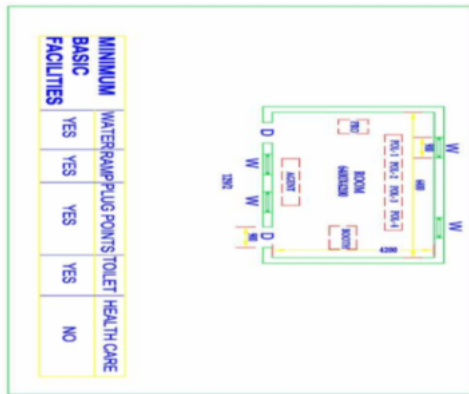

নির্বাচক নিবন্ধন আধিকারিকের স্বাক্ষর

Nazri Naksha

Google Map View

Polling Station Building Front View

Polling Station Front View

Cad View

Key MAP View

1 নাম : প্রিয়ঙ্কা হালদার পিতার নাম: কার্তিক হালদার বাড়ির নং : এন00 বয়স : 25 লিঙ্গ : মহিলা	RUL2276053 ফটো উপলব্ধ	2 নাম : রেবতী বৈদ্য স্বামীর নাম: গোস্টা বৈদ্য বাড়ির নং : এন00 বয়স : 22 লিঙ্গ : মহিলা	RUL2643583 ফটো উপলব্ধ	3 নাম : রুপসানা সেখ স্বামীর নাম: দুলাল হোসেন সেখ বাড়ির নং : এন00 বয়স : 22 লিঙ্গ : মহিলা	RUL2643658 ফটো উপলব্ধ
Q 4 নাম : প্রতিমা কয়াল স্বামীর নাম: মানিক কয়াল বাড়ির নং : এন00 বয়স : 37 লিঙ্গ : মহিলা	RUL1048206 ফটো উপলব্ধ	5 নাম : জাবেদ গাজী পিতার নাম: সাজাহান গাজী বাড়ির নং : n0107 বয়স : 27 লিঙ্গ : পুরুষ	RUL1984491 ফটো উপলব্ধ	6 নাম : এসমা গাজী পিতার নাম: আলি হোসেন গাজী বাড়ির নং : n0103 বয়স : 25 লিঙ্গ : মহিলা	RUL2634160 ফটো উপলব্ধ
7 নাম : রিজিয়া গাজী স্বামীর নাম: আলি হোসেন গাজী বাড়ির নং : এন015 বয়স : 43 লিঙ্গ : মহিলা	DYQ2490464 ফটো উপলব্ধ	8 নাম : হাসনা বানু গাজী স্বামীর নাম: আইজুল গাজী বাড়ির নং : N0107 বয়স : 29 লিঙ্গ : মহিলা	RUL2298883 ফটো উপলব্ধ	9 নাম : আলি হোসেন গাজী পিতার নাম: আজিদ গাজী বাড়ির নং : এন0151 বয়স : 56 লিঙ্গ : পুরুষ	WB/15/102/171533 ফটো উপলব্ধ
10 নাম : বাসন্তী গায়েন স্বামীর নাম: বিশ্বনাথ গায়েন বাড়ির নং : n0001 বয়স : 39 লিঙ্গ : মহিলা	RUL1375955 ফটো উপলব্ধ	11 নাম : বিশ্বনাথ গায়েন পিতার নাম: পুলিন গায়েন বাড়ির নং : n0001 বয়স : 44 লিঙ্গ : পুরুষ	DYQ2495505 ফটো উপলব্ধ	12 নাম : অনিমা গায়েন স্বামীর নাম: রুহিত গায়েন বাড়ির নং : n0001 বয়স : 44 লিঙ্গ : মহিলা	DYQ2495497 ফটো উপলব্ধ
13 নাম : রুহিত গায়েন পিতার নাম: পুলিন গায়েন বাড়ির নং : n0001 বয়স : 49 লিঙ্গ : পুরুষ	DYQ2495489 ফটো উপলব্ধ	14 নাম : অজয় গায়েন পিতার নাম: অরবিন্দ গায়েন বাড়ির নং : n0001 বয়স : 32 লিঙ্গ : পুরুষ	RUL1491752 ফটো উপলব্ধ	15 নাম : নিদ্রাবতী গায়েন স্বামীর নাম: অরবিন্দ গায়েন বাড়ির নং : n0001 বয়স : 51 লিঙ্গ : মহিলা	WB/15/102/180295 ফটো উপলব্ধ
16 নাম : অরবিন্দ গায়েন পিতার নাম: পুলিন গায়েন বাড়ির নং : n0001 বয়স : 56 লিঙ্গ : পুরুষ	WB/15/102/180294 ফটো উপলব্ধ	17 নাম : পৌরী গায়েন স্বামীর নাম: রাজু গায়েন বাড়ির নং : এন0000 বয়স : 25 লিঙ্গ : মহিলা	RUL2434421 ফটো উপলব্ধ	18 নাম : প্রশান্ত গায়েন পিতার নাম: বিশ্বনাথ গায়েন বাড়ির নং : N0001 বয়স : 24 লিঙ্গ : পুরুষ	RUL2298958 ফটো উপলব্ধ
19 নাম : রাজু গায়েন পিতার নাম: রুহিত গায়েন বাড়ির নং : N0001 বয়স : 25 লিঙ্গ : পুরুষ	RUL2076545 ফটো উপলব্ধ	20 নাম : নিত্যানন্দ গায়েন পিতার নাম: অরবিন্দ গায়েন বাড়ির নং : N0001 বয়স : 25 লিঙ্গ : পুরুষ	RUL2076552 ফটো উপলব্ধ	21 নাম : রাজু ঘোরমী পিতার নাম: অঙ্গুরবালা ঘোরমী বাড়ির নং : - বয়স : 23 লিঙ্গ : পুরুষ	RUL2551752 ফটো উপলব্ধ
22 নাম : রাজেশ ঘোষ পিতার নাম: শঙ্কর ঘোষ বাড়ির নং : n0004 বয়স : 28 লিঙ্গ : পুরুষ	RUL1890730 ফটো উপলব্ধ	23 নাম : প্রিয়ঙ্কা মন্ডল স্বামীর নাম: প্রতাপ মন্ডল বাড়ির নং : n0004 বয়স : 29 লিঙ্গ : মহিলা	RUL1984608 ফটো উপলব্ধ	24 নাম : রাখী সরদার স্বামীর নাম: মন্টু সরদার বাড়ির নং : এন0047 বয়স : 26 লিঙ্গ : মহিলা	RUL2050524 ফটো উপলব্ধ
25 নাম : পৌরী ঘোষ স্বামীর নাম: বিশ্বজিৎ ঘোষ বাড়ির নং : n0004 বয়স : 39 লিঙ্গ : মহিলা	RUL1455054 ফটো উপলব্ধ	26 নাম : প্রতাপ মন্ডল পিতার নাম: সুশীল মন্ডল বাড়ির নং : n0004 বয়স : 39 লিঙ্গ : পুরুষ	RUL0231753 ফটো উপলব্ধ	27 নাম : বিশ্বজিৎ ঘোষ পিতার নাম: নিতাই ঘোষ বাড়ির নং : n0004 বয়স : 40 লিঙ্গ : পুরুষ	RUL1259340 ফটো উপলব্ধ
28 নাম : বাদল ঘোষ পিতার নাম: নিতাই ঘোষ বাড়ির নং : n0004 বয়স : 40 লিঙ্গ : পুরুষ	DYQ2495554 ফটো উপলব্ধ	29 নাম : পূর্ণিমা ঘোষ স্বামীর নাম: শংকর ঘোষ বাড়ির নং : n0004 বয়স : 50 লিঙ্গ : মহিলা	DYQ0308999 ফটো উপলব্ধ	30 নাম : শংকর ঘোষ পিতার নাম: নিতাই ঘোষ বাড়ির নং : n0004 বয়স : 49 লিঙ্গ : পুরুষ	DYQ0308981 ফটো উপলব্ধ