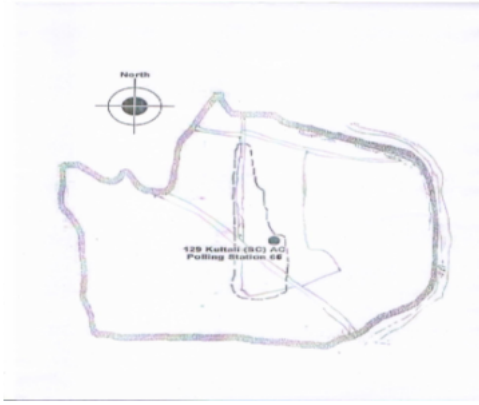

নির্বাচক নিবন্ধন আধিকারিকের স্বাক্ষর

Nazri Naksha

Google Map View

Polling Station Building Front View

Polling Station Front View

Cad View

Key MAP View

বিধানসভা নির্বাচনক্ষেত্রের নং, নাম : 129-কুলতাল
ভাগ নং, নাম : 1-হালদার, মণ্ডল, নরুর ও সেখ পাড়া