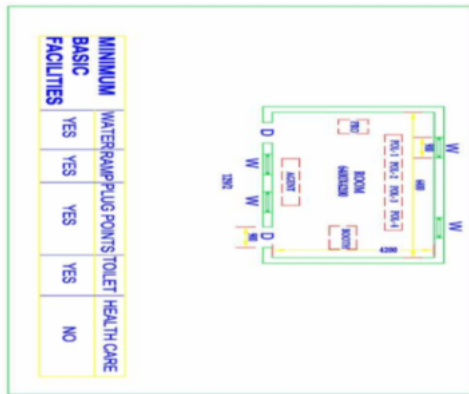

নির্বাচক নিবন্ধন আধিকারিকের স্বাক্ষর

Nazri Naksha

Google Map View

Polling Station Building Front View

Polling Station Front View

Cad View

Key MAP View

বিধানসভা নির্বাচনক্ষেত্রের নং, নাম : 129-কুলতাল
ভাগ নং, নাম : 1-হালদার, মণ্ডল, নরুর ও সেখ পাড়া