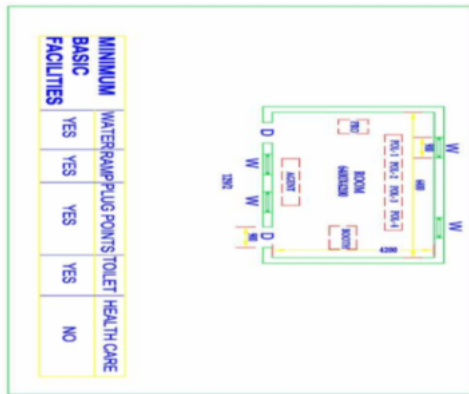

নির্বাচক নিবন্ধন আধিকারিকের স্বাক্ষর

Nazri Naksha

Google Map View

Polling Station Building Front View

Polling Station Front View

Cad View

Key MAP View

বিধানসভা নির্বাচনক্ষেত্রের নং, নাম : 129-কুলতাল
ভাগ নং, নাম : 1-গাজী, মোল্লা, ব্রাহ্মন ও সরদার পাড়া