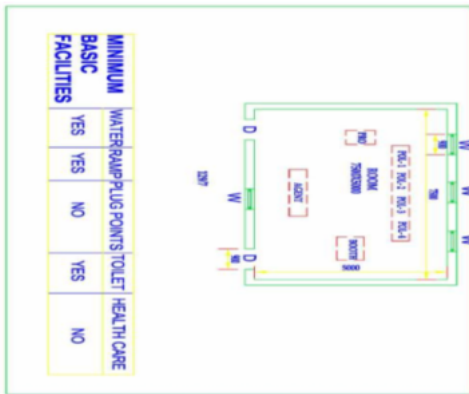

নির্বাচক নিবন্ধন আধিকারিকের স্বাক্ষর

Nazri Naksha

Google Map View

Polling Station Building Front View

Polling Station Front View

Cad View

Key MAP View

বিধানসভা নির্বাচনক্ষেত্রের নং, নাম : 129-কুলতাল
ভাগ নং, নাম : 1-মোল্লা, সেখ ঘরামী পাড়া