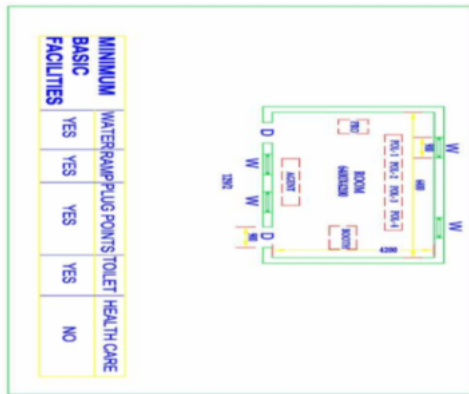

নির্বাচক নিবন্ধন আধিকারিকের স্বাক্ষর

Nazri Naksha

Google Map View

Polling Station Building Front View

Polling Station Front View

Cad View

Key MAP View

1 নাম : বাবলু মন্ডল পিতার নাম: মহরালী মন্ডল বাড়ির নং : n0045 বয়স : 38 লিঙ্গ : পুরুষ	RUL1493162 ফটো উপলব্ধ	2 নাম : হামিদা গাজী স্বামীর নাম: মান্নান গাজী বাড়ির নং : n0003 বয়স : 44 লিঙ্গ : মহিলা	DYQ2491207 ফটো উপলব্ধ	3 নাম : ফতেমা কয়াল স্বামীর নাম: লুতফর কয়াল বাড়ির নং : n0003 বয়স : 56 লিঙ্গ : মহিলা	WB/15/102/174330 ফটো উপলব্ধ
4 নাম : মাজিদা গাজী পিতার নাম: মাওলা গাজী বাড়ির নং : n0003 বয়স : 35 লিঙ্গ : মহিলা	RUL1377787 ফটো উপলব্ধ	5 নাম : ছামিনা গাজী স্বামীর নাম: আব্দুল হাই গাজী বাড়ির নং : n0003 বয়স : 39 লিঙ্গ : মহিলা	RUL1618131 ফটো উপলব্ধ	6 নাম : মান্নান গাজী পিতার নাম: মাওলা গাজী বাড়ির নং : n0003 বয়স : 50 লিঙ্গ : পুরুষ	WB/15/102/174347 ফটো উপলব্ধ
7 নাম : আতিউল্লা কয়াল পিতার নাম: ইয়াকুব কয়াল বাড়ির নং : n0045 বয়স : 32 লিঙ্গ : পুরুষ	RUL1260306 ফটো উপলব্ধ	8 নাম : রহমাতুল্লা কয়াল পিতার নাম: ইয়াকুব কয়াল বাড়ির নং : n0045 বয়স : 35 লিঙ্গ : পুরুষ	RUL1260314 ফটো উপলব্ধ	9 নাম : আয়ুপালি কয়াল পিতার নাম: ইয়াকুব কয়াল বাড়ির নং : n0045 বয়স : 44 লিঙ্গ : পুরুষ	DYQ2824100 ফটো উপলব্ধ
10 নাম : আমেনা কয়াল স্বামীর নাম: ইয়াকুব কয়াল বাড়ির নং : n0045 বয়স : 67 লিঙ্গ : মহিলা	WB/15/102/174240 ফটো উপলব্ধ	11 নাম : ইয়াকুব কয়াল পিতার নাম: কাছিম কয়াল বাড়ির নং : n0045 বয়স : 82 লিঙ্গ : পুরুষ	RUL2253797 ফটো উপলব্ধ	12 নাম : ইস্রাফিল কয়াল পিতার নাম: নছিম কয়াল বাড়ির নং : n0045 বয়স : 43 লিঙ্গ : পুরুষ	RUL0246470 ফটো উপলব্ধ
13 নাম : মহিরম কয়াল স্বামীর নাম: নছিম কয়াল বাড়ির নং : n0045 বয়স : 78 লিঙ্গ : মহিলা	WB/15/102/174239 ফটো উপলব্ধ	14 নাম : নছিম কয়াল পিতার নাম: কাছিম কয়াল বাড়ির নং : n0045 বয়স : 84 লিঙ্গ : পুরুষ	DYQ2824092 ফটো উপলব্ধ	15 নাম : আসিদা মন্ডল স্বামীর নাম: মহসিন মন্ডল বাড়ির নং : n0045 বয়স : 33 লিঙ্গ : মহিলা	RUL1617919 ফটো উপলব্ধ
16 নাম : মহসিন মন্ডল পিতার নাম: মোহরআলি মন্ডল বাড়ির নং : n0045 বয়স : 38 লিঙ্গ : পুরুষ	RUL1617901 ফটো উপলব্ধ	17 নাম : আসমিরা কয়াল স্বামীর নাম: আয়ুপালী কয়াল বাড়ির নং : n0045 বয়স : 38 লিঙ্গ : মহিলা	RUL1617836 ফটো উপলব্ধ	18 নাম : আনোয়ারা কয়াল স্বামীর নাম: ইস্রাফি. ল কয়াল বাড়ির নং : n0045 বয়স : 38 লিঙ্গ : মহিলা	DYQ2967115 ফটো উপলব্ধ
19 নাম : রেহেনা সেখ স্বামীর নাম: আলাউদ্দিন সেখ বাড়ির নং : n0045 বয়স : 37 লিঙ্গ : মহিলা	RUL0246512 ফটো উপলব্ধ	20 নাম : আলাউদ্দিন সেখ পিতার নাম: রহমান সেখ বাড়ির নং : n0045 বয়স : 43 লিঙ্গ : পুরুষ	DYQ2491181 ফটো উপলব্ধ	21 নাম : ছাবিনা মন্ডল স্বামীর নাম: বাবলু মন্ডল বাড়ির নং : n0045 বয়স : 33 লিঙ্গ : মহিলা	RUL1618156 ফটো উপলব্ধ
22 নাম : রোকিয়া কয়াল স্বামীর নাম: রহমাতুল্লা কয়াল বাড়ির নং : n0154 বয়স : 40 লিঙ্গ : মহিলা	RUL1986108 ফটো উপলব্ধ	23 নাম : সাবির হোসেন গাজী পিতার নাম: আব্দুল হাই গাজী বাড়ির নং : N0003 বয়স : 25 লিঙ্গ : পুরুষ	RUL2294163 ফটো উপলব্ধ	24 নাম : মাসকুরা গাজী পিতার নাম: মান্নান গাজী বাড়ির নং : N0003 বয়স : 24 লিঙ্গ : মহিলা	RUL2294353 ফটো উপলব্ধ
25 নাম : হান্নান গাজী পিতার নাম: মাওলা গাজী বাড়ির নং : n0003 বয়স : 45 লিঙ্গ : পুরুষ	RUL2378263 ফটো উপলব্ধ	26 নাম : জাহানারা গাজী স্বামীর নাম: হান্নান গাজী বাড়ির নং : n0003 বয়স : 43 লিঙ্গ : মহিলা	RUL2378297 ফটো উপলব্ধ	27 নাম : লুতফর কয়াল পিতার নাম: নছিম কয়াল বাড়ির নং : n0045 বয়স : 71 লিঙ্গ : পুরুষ	RUL2378305 ফটো উপলব্ধ
28 নাম : নুরউদ্দিন কয়াল পিতার নাম: নছিম কয়াল বাড়ির নং : n0045 বয়স : 46 লিঙ্গ : পুরুষ	RUL2378321 ফটো উপলব্ধ	29 নাম : ফি. রদাউস গাজি পিতার নাম: মাওলা গাজি বাড়ির নং : এন0003 বয়স : 39 লিঙ্গ : পুরুষ	RUL2437432 ফটো উপলব্ধ	30 নাম : হবিবুর গাজী পিতার নাম: মান্নান গাজী বাড়ির নং : 1011 বয়স : 20 লিঙ্গ : পুরুষ	RUL2697365 ফটো উপলব্ধ