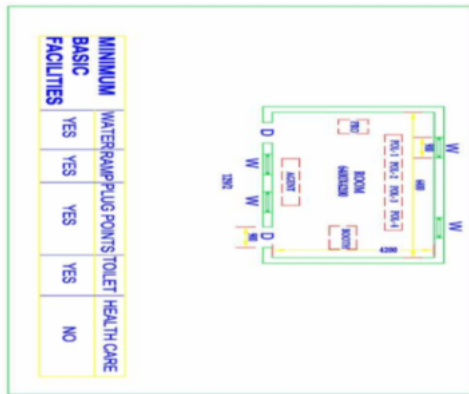

নির্বাচক নিবন্ধন আধিকারিকের স্বাক্ষর

Nazri Naksha

Google Map View

Polling Station Building Front View

Polling Station Front View

Cad View

Key MAP View

1 নাম : মইদুল মোল্লা পিতার নাম: উসমান মোল্লা বাড়ির নং : এন0192 বয়স : 24 লিঙ্গ : পুরুষ	RUL2621761 ফটো উপলব্ধ	2 নাম : উসমান মোল্লা পিতার নাম: উসমান মোল্লা বাড়ির নং : n0192 বয়স : 39 লিঙ্গ : পুরুষ	DYQ2834836 ফটো উপলব্ধ	3 নাম : মুক্তারাম কয়াল মায়ের নাম: শিলা কয়াল বাড়ির নং : n0094 বয়স : 31 লিঙ্গ : পুরুষ	RUL1493295 ফটো উপলব্ধ
4 নাম : বসুমতী কয়াল স্বামীর নাম: চিত্তরঞ্জন কয়াল বাড়ির নং : n0093 বয়স : 53 লিঙ্গ : মহিলা	WB/15/102/156529 ফটো উপলব্ধ	5 নাম : ভীম চন্দ্র কয়াল পিতার নাম: খড়্গেশ্বর কয়াল বাড়ির নং : n0091 বয়স : 55 লিঙ্গ : পুরুষ	WB/15/102/156118 ফটো উপলব্ধ	6 নাম : মনোরঞ্জন কয়াল পিতার নাম: প্রানকৃষ্ণ কয়াল বাড়ির নং : n0093 বয়স : 66 লিঙ্গ : পুরুষ	RUL2813095 ফটো উপলব্ধ
7 নাম : পারমিতা কয়াল পিতার নাম: ভীম চন্দ্র কয়াল বাড়ির নং : n0091 বয়স : 33 লিঙ্গ : মহিলা	RUL1260751 ফটো উপলব্ধ	8 নাম : সম্পা কয়াল স্বামীর নাম: মুক্তারাম কয়াল বাড়ির নং : এন০০৯৪ বয়স : 27 লিঙ্গ : মহিলা	RUL2081834 ফটো উপলব্ধ	9 নাম : আরতী কয়াল স্বামীর নাম: সমীর কুমার কয়াল বাড়ির নং : n0093 বয়স : 36 লিঙ্গ : মহিলা	RUL1048214 ফটো উপলব্ধ
10 নাম : চম্পা কয়াল স্বামীর নাম: মেঘনাথ কয়াল বাড়ির নং : n0181 বয়স : 29 লিঙ্গ : মহিলা	RUL1720614 ফটো উপলব্ধ	11 নাম : সুমিত্রা কয়াল স্বামীর নাম: রমেন কয়াল বাড়ির নং : - বয়স : 24 লিঙ্গ : মহিলা	RUL2544765 ফটো উপলব্ধ	12 নাম : আশা কয়াল পিতার নাম: অর্জুন কয়াল বাড়ির নং : - বয়স : 24 লিঙ্গ : মহিলা	RUL2545044 ফটো উপলব্ধ
13 নাম : মানস কয়াল পিতার নাম: মনোরঞ্জন কয়াল বাড়ির নং : n0093 বয়স : 29 লিঙ্গ : পুরুষ	RUL1722644 ফটো উপলব্ধ	14 নাম : তপন কুমার কয়াল পিতার নাম: তারাপদ কয়াল বাড়ির নং : n0111 বয়স : 39 লিঙ্গ : পুরুষ	DYQ2906063 ফটো উপলব্ধ	15 নাম : খোকন কয়াল পিতার নাম: তারাপদ কয়াল বাড়ির নং : n0111 বয়স : 38 লিঙ্গ : পুরুষ	RUL0250019 ফটো উপলব্ধ
16 নাম : শীলা নস্কর কয়াল স্বামীর নাম: তরুণ কুমার কয়াল বাড়ির নং : এন0092 বয়স : 37 লিঙ্গ : মহিলা	DYQ2905974 ফটো উপলব্ধ	17 নাম : সনাতন কয়াল পিতার নাম: ভদ্ররাম কয়াল বাড়ির নং : n0094 বয়স : 32 লিঙ্গ : পুরুষ	RUL2032316 ফটো উপলব্ধ	18 নাম : দেবশ্রী কয়াল পিতার নাম: চিত্তরঞ্জন কয়াল বাড়ির নং : n0093 বয়স : 27 লিঙ্গ : মহিলা	RUL1991736 ফটো উপলব্ধ
19 নাম : অভিজিৎ কয়াল পিতার নাম: সহদেব কয়াল বাড়ির নং : এন0091 বয়স : 26 লিঙ্গ : পুরুষ	RUL2081404 ফটো উপলব্ধ	20 নাম : দীপিকা কয়াল পিতার নাম: চন্দ্রশেখর কয়াল বাড়ির নং : এন0089 বয়স : 24 লিঙ্গ : মহিলা	RUL2424547 ফটো উপলব্ধ	21 নাম : সমীর কুমার কয়াল পিতার নাম: নিরঞ্জন কয়াল বাড়ির নং : n0093 বয়স : 49 লিঙ্গ : পুরুষ	RUL2421865 ফটো উপলব্ধ
22 নাম : বর্না কয়াল স্বামীর নাম: তারাপদ কয়াল বাড়ির নং : n0111 বয়স : 60 লিঙ্গ : মহিলা	RUL2421782 ফটো উপলব্ধ	23 নাম : পুষ্কর কয়াল পিতার নাম: ভাস্কর কয়াল বাড়ির নং : - বয়স : 22 লিঙ্গ : পুরুষ	RUL2545895 ফটো উপলব্ধ	24 নাম : সুব্রত হালদার পিতার নাম: ভক্তরাম হালদার বাড়ির নং : n0093 বয়স : 25 লিঙ্গ : পুরুষ	RUL2080711 ফটো উপলব্ধ
25 নাম : রিতা মন্ডল কয়াল স্বামীর নাম: রবীন কয়াল বাড়ির নং : এন০০৮৩ বয়স : 27 লিঙ্গ : মহিলা	RUL2081792 ফটো উপলব্ধ	26 নাম : অর্জুন কয়াল পিতার নাম: খড়্গেশ্বর কয়াল বাড়ির নং : n0091 বয়স : 53 লিঙ্গ : পুরুষ	RUL2379147 ফটো উপলব্ধ	27 নাম : ভাস্কর কয়াল পিতার নাম: যতিন্দ্র কয়াল বাড়ির নং : n0089 বয়স : 47 লিঙ্গ : পুরুষ	RUL2378834 ফটো উপলব্ধ
28 নাম : জয়াবতী কয়াল স্বামীর নাম: অর্জুন কয়াল বাড়ির নং : n0091 বয়স : 40 লিঙ্গ : মহিলা	DYQ2476000 ফটো উপলব্ধ	29 নাম : শীর্ষেন্দু কয়াল পিতার নাম: শরদিন্দু কয়াল বাড়ির নং : n0087 বয়স : 52 লিঙ্গ : পুরুষ	RUL2378883 ফটো উপলব্ধ	30 নাম : জয়ন্তী কয়াল স্বামীর নাম: ভাস্কর কয়াল বাড়ির নং : n0089 বয়স : 46 লিঙ্গ : মহিলা	DYQ2476042 ফটো উপলব্ধ