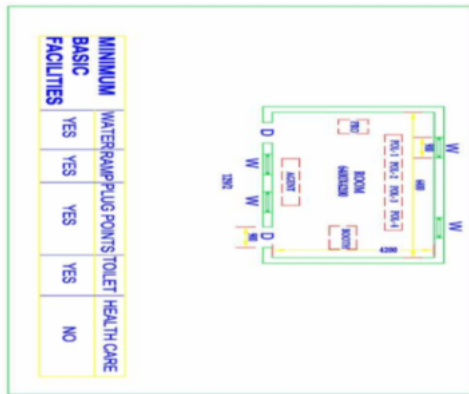

নির্বাচক নিবন্ধন আধিকারিকের স্বাক্ষর

Nazri Naksha

Google Map View

Polling Station Building Front View

Polling Station Front View

Cad View

Key MAP View

বিধানসভা নির্বাচনক্ষেত্রের নং, নাম : 129-কুলতাল