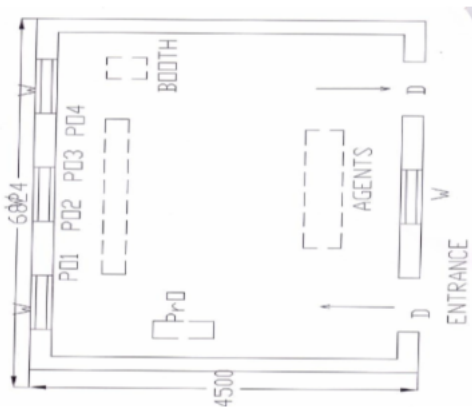

নির্বাচক নিবন্ধন আধিকারিকের স্বাক্ষর

Nazri Naksha

Google Map View

Polling Station Building Front View

Polling Station Front View

Cad View

Key MAP View

1 নাম : নূরজান কয়াল পিতার নাম: জয়নাল কয়াল বাড়ির নং : n0128 বয়স : 37 লিঙ্গ : মহিলা	RUL1379445 ফটো উপলব্ধ	2 নাম : ফতেমা কয়াল স্বামীর নাম: জয়নাল কয়াল বাড়ির নং : n0020 বয়স : 71 লিঙ্গ : মহিলা	WB/15/102/210103 ফটো উপলব্ধ	3 নাম : খতিফ খাঁ পিতার নাম: আলেমবারি খাঁ বাড়ির নং : n0097 বয়স : 41 লিঙ্গ : পুরুষ	DYQ2911063 ফটো উপলব্ধ
4 নাম : রহিমা খাঁ স্বামীর নাম: বাবুরালী খাঁ বাড়ির নং : n0097 বয়স : 51 লিঙ্গ : মহিলা	DYQ1793066 ফটো উপলব্ধ	5 নাম : বাবুরালী খাঁ পিতার নাম: আলেমবারি খাঁ বাড়ির নং : n0097 বয়স : 57 লিঙ্গ : পুরুষ	WB/15/102/210195 ফটো উপলব্ধ	6 নাম : আহিয়া খাঁ স্বামীর নাম: আজিত খাঁ বাড়ির নং : n0097 বয়স : 57 লিঙ্গ : মহিলা	WB/15/102/210108 ফটো উপলব্ধ
7 নাম : ছকিনা খাঁ স্বামীর নাম: আলেমবারি খাঁ বাড়ির নং : n0097 বয়স : 81 লিঙ্গ : মহিলা	WB/15/102/210074 ফটো উপলব্ধ	8 নাম : হোসেনয়ারা খাঁ স্বামীর নাম: আমিনউদ্দিন খাঁ বাড়ির নং : n0073 বয়স : 42 লিঙ্গ : মহিলা	DYQ2911071 ফটো উপলব্ধ	9 নাম : মহারানী খাঁ স্বামীর নাম: নছিম খাঁ বাড়ির নং : n0073 বয়স : 96 লিঙ্গ : মহিলা	WB/15/102/210257 ফটো উপলব্ধ
10 নাম : রাবেয়া খাঁ স্বামীর নাম: আকতার খাঁ বাড়ির নং : n0023 বয়স : 46 লিঙ্গ : মহিলা	DYQ1738319 ফটো উপলব্ধ	11 নাম : আক্তার খাঁ পিতার নাম: আক্তার খাঁ বাড়ির নং : n0023 বয়স : 60 লিঙ্গ : পুরুষ	RUL2588168 ফটো উপলব্ধ	12 নাম : আক্তার খাঁ পিতার নাম: আচাদ খাঁ বাড়ির নং : n0023 বয়স : 76 লিঙ্গ : পুরুষ	WB/15/102/210366 ফটো উপলব্ধ
13 নাম : সরবানু খাঁ স্বামীর নাম: আতিয়ার রহমান খাঁ বাড়ির নং : n0022 বয়স : 46 লিঙ্গ : মহিলা	DYQ2510154 ফটো উপলব্ধ	14 নাম : নাসিরউদ্দিন খান পিতার নাম: মোজাম্মেল খান বাড়ির নং : n0073 বয়স : 32 লিঙ্গ : পুরুষ	RUL1494772 ফটো উপলব্ধ	15 নাম : জিয়ারুল হক খান পিতার নাম: আজিত খান বাড়ির নং : n0097 বয়স : 29 লিঙ্গ : পুরুষ	RUL1723584 ফটো উপলব্ধ
16 নাম : রুবাইয়া খাঁ স্বামীর নাম: আনোয়ার খাঁ বাড়ির নং : n0023 বয়স : 33 লিঙ্গ : মহিলা	RUL1451863 ফটো উপলব্ধ	17 নাম : অছিয়া খান স্বামীর নাম: লতিফ আলি খান বাড়ির নং : n0097 বয়স : 39 লিঙ্গ : মহিলা	RUL1723469 ফটো উপলব্ধ	18 নাম : আজিত খান পিতার নাম: আলেমবারি খাঁ বাড়ির নং : n0097 বয়স : 61 লিঙ্গ : পুরুষ	RUL2308559 ফটো উপলব্ধ
19 নাম : লতিব আলি খাঁ পিতার নাম: আলেমবারি খাঁ বাড়ির নং : n0097 বয়স : 37 লিঙ্গ : পুরুষ	RUL1150663 ফটো উপলব্ধ	20 নাম : আলোমা খান স্বামীর নাম: খোটিফ খান বাড়ির নং : n0097 বয়স : 33 লিঙ্গ : মহিলা	RUL1494657 ফটো উপলব্ধ	21 নাম : মোজাম্মেল হক খান পিতার নাম: নছিম খান বাড়ির নং : n0073 বয়স : 65 লিঙ্গ : পুরুষ	RUL2302396 ফটো উপলব্ধ
22 নাম : আমিনউদ্দিন খাঁ পিতার নাম: মোজাম্মেল খান বাড়ির নং : n0073 বয়স : 40 লিঙ্গ : পুরুষ	DYQ2354207 ফটো উপলব্ধ	23 নাম : আবিদ হোসেন খাঁ পিতার নাম: আক্তার খাঁ বাড়ির নং : এন0023 বয়স : 22 লিঙ্গ : পুরুষ	RUL2500528 ফটো উপলব্ধ	24 নাম : সজিবুল্লা খাঁ পিতার নাম: আক্তার খাঁ বাড়ির নং : এন0023 বয়স : 23 লিঙ্গ : পুরুষ	RUL2500536 ফটো উপলব্ধ
25 নাম : হাফিজুর খান পিতার নাম: আজিত খান বাড়ির নং : n0097 বয়স : 29 লিঙ্গ : পুরুষ	RUL1992460 ফটো উপলব্ধ	26 নাম : রবিউল খান পিতার নাম: আজিত খান বাড়ির নং : n0097 বয়স : 27 লিঙ্গ : পুরুষ	RUL1992478 ফটো উপলব্ধ	27 নাম : লুৎফর রহমান খাঁ পিতার নাম: আলমবারী খাঁ বাড়ির নং : n0097 বয়স : 36 লিঙ্গ : পুরুষ	DYQ2972446 ফটো উপলব্ধ
28 নাম : আতিয়ার রহমান খাঁ পিতার নাম: সেকেন্দার খাঁ বাড়ির নং : n0022 বয়স : 49 লিঙ্গ : পুরুষ	DYQ2510147 ফটো উপলব্ধ	29 নাম : আনোয়ার হোসেন খাঁ পিতার নাম: আক্তার খাঁ বাড়ির নং : n0023 বয়স : 38 লিঙ্গ : পুরুষ	RUL0263012 ফটো উপলব্ধ	30 নাম : আনিচা মোল্লা পিতার নাম: অক্ষয় মোল্লা বাড়ির নং : n0023 বয়স : 29 লিঙ্গ : মহিলা	RUL1723519 ফটো উপলব্ধ