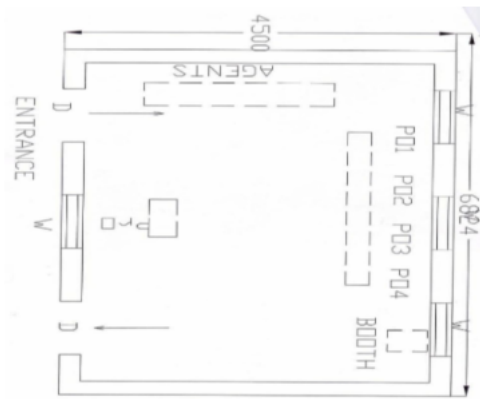

নির্বাচক নিবন্ধন আধিকারিকের স্বাক্ষর

Nazri Naksha

Google Map View

Polling Station Building Front View

Polling Station Front View

Cad View

Key MAP View

1 নাম : ছামিনা খাঁ স্বামীর নাম: সারিজুল খাঁ বাড়ির নং : n0099 বয়স : 27 লিঙ্গ : মহিলা	RUL1804145 ফটো উপলব্ধ	2 নাম : সামিরুল খাঁ পিতার নাম: সাবির খাঁ বাড়ির নং : n0127 বয়স : 30 লিঙ্গ : পুরুষ	RUL1866284 ফটো উপলব্ধ	3 নাম : আসমিরা খাঁ স্বামীর নাম: জয়নাল খাঁ বাড়ির নং : n0099 বয়স : 36 লিঙ্গ : মহিলা	RUL1804152 ফটো উপলব্ধ
4 নাম : নাজিরা খাঁ স্বামীর নাম: জাহাঙ্গীর খাঁ বাড়ির নং : n0127 বয়স : 35 লিঙ্গ : মহিলা	RUL1151331 ফটো উপলব্ধ	5 নাম : জাহাঙ্গীর খাঁ পিতার নাম: সাহাদাত খাঁ বাড়ির নং : n0127 বয়স : 46 লিঙ্গ : পুরুষ	DYQ2511046 ফটো উপলব্ধ	6 নাম : জাকির খাঁ পিতার নাম: সাহাদাত খাঁ বাড়ির নং : n0127 বয়স : 49 লিঙ্গ : পুরুষ	WB/15/102/213040 ফটো উপলব্ধ
7 নাম : লতিপা খাঁ স্বামীর নাম: সাদাম খাঁ বাড়ির নং : n0099 বয়স : 33 লিঙ্গ : মহিলা	RUL1620673 ফটো উপলব্ধ	8 নাম : আঙ্গুরা খান স্বামীর নাম: আলমগীর খান বাড়ির নং : n0099 বয়স : 34 লিঙ্গ : মহিলা	RUL1262690 ফটো উপলব্ধ	9 নাম : আলমগীর খাঁ পিতার নাম: নুরজামাল খাঁ বাড়ির নং : n0099 বয়স : 38 লিঙ্গ : পুরুষ	DYQ2911402 ফটো উপলব্ধ
10 নাম : ছায়াতন খাঁ স্বামীর নাম: মহরম খাঁ বাড়ির নং : n0099 বয়স : 52 লিঙ্গ : মহিলা	DYQ2831790 ফটো উপলব্ধ	11 নাম : মহরম খাঁ পিতার নাম: আবুরালা খাঁ বাড়ির নং : n0099 বয়স : 66 লিঙ্গ : পুরুষ	WB/15/102/213088 ফটো উপলব্ধ	12 নাম : মমতাজ খাঁ স্বামীর নাম: ফিরোজ খাঁ বাড়ির নং : n0017 বয়স : 30 লিঙ্গ : মহিলা	RUL1723865 ফটো উপলব্ধ
13 নাম : আনোয়ারা খাঁ স্বামীর নাম: নুরজামাল খাঁ বাড়ির নং : n0017 বয়স : 59 লিঙ্গ : মহিলা	WB/15/102/207163 ফটো উপলব্ধ	14 নাম : নুরজামাল খাঁ পিতার নাম: আক্কাচ খাঁ বাড়ির নং : n0017 বয়স : 61 লিঙ্গ : পুরুষ	DYQ0360149 ফটো উপলব্ধ	15 নাম : আকবর খাঁ পিতার নাম: মোবারক খাঁ বাড়ির নং : n0014 বয়স : 32 লিঙ্গ : পুরুষ	RUL1495480 ফটো উপলব্ধ
16 নাম : অসিমা খাঁ পিতার নাম: মোবারক খাঁ বাড়ির নং : n0014 বয়স : 35 লিঙ্গ : মহিলা	RUL1261569 ফটো উপলব্ধ	17 নাম : লিলিমা খাঁ পিতার নাম: মোবারক খাঁ বাড়ির নং : n0014 বয়স : 37 লিঙ্গ : মহিলা	RUL1261551 ফটো উপলব্ধ	18 নাম : রোহিনা খাঁ স্বামীর নাম: আব্দুলছালাম খাঁ বাড়ির নং : n0014 বয়স : 46 লিঙ্গ : মহিলা	DYQ2511012 ফটো উপলব্ধ
19 নাম : আবদুল ছালাম খাঁ পিতার নাম: মোবারক খাঁ বাড়ির নং : n0014 বয়স : 51 লিঙ্গ : পুরুষ	RUL2741247 ফটো উপলব্ধ	20 নাম : রাজিয়া খাঁ স্বামীর নাম: জয়নাল খাঁ বাড়ির নং : n0099 বয়স : 48 লিঙ্গ : মহিলা	DYQ2831808 ফটো উপলব্ধ	21 নাম : জয়নাল খাঁ পিতার নাম: মহরম খাঁ বাড়ির নং : n0099 বয়স : 46 লিঙ্গ : পুরুষ	RUL1620665 ফটো উপলব্ধ
22 নাম : সাকির খাঁ পিতার নাম: সাহাদাত খাঁ বাড়ির নং : n0127 বয়স : 50 লিঙ্গ : পুরুষ	DYQ1738848 ফটো উপলব্ধ	23 নাম : আলমগীর খাঁ পিতার নাম: সাহাদাত খাঁ বাড়ির নং : n0127 বয়স : 33 লিঙ্গ : পুরুষ	RUL1495332 ফটো উপলব্ধ	24 নাম : আসমা খাঁ স্বামীর নাম: মোবারক খাঁ বাড়ির নং : n0014 বয়স : 66 লিঙ্গ : মহিলা	WB/15/102/213340 ফটো উপলব্ধ
25 নাম : মোবারক খাঁ পিতার নাম: সেরাফ খাঁ বাড়ির নং : n0014 বয়স : 71 লিঙ্গ : পুরুষ	WB/15/102/213365 ফটো উপলব্ধ	26 নাম : আলিবদ্দিন খান পিতার নাম: মোবারক খান বাড়ির নং : n0014 বয়স : 32 লিঙ্গ : পুরুষ	RUL1804459 ফটো উপলব্ধ	27 নাম : ফিরোজ খাঁ পিতার নাম: নুরজামাল খাঁ বাড়ির নং : n0017 বয়স : 34 লিঙ্গ : পুরুষ	RUL1804418 ফটো উপলব্ধ
28 নাম : পুলান খাঁ পিতার নাম: রবিউল খাঁ বাড়ির নং : n0131 বয়স : 30 লিঙ্গ : পুরুষ	RUL1804368 ফটো উপলব্ধ	29 নাম : সারিজুল খাঁ পিতার নাম: মহরম খাঁ বাড়ির নং : n0099 বয়স : 30 লিঙ্গ : পুরুষ	RUL1804343 ফটো উপলব্ধ	30 নাম : আশ্বিয়া খাঁ স্বামীর নাম: সাকির খাঁ বাড়ির নং : n0127 বয়স : 46 লিঙ্গ : মহিলা	DYQ1739044 ফটো উপলব্ধ