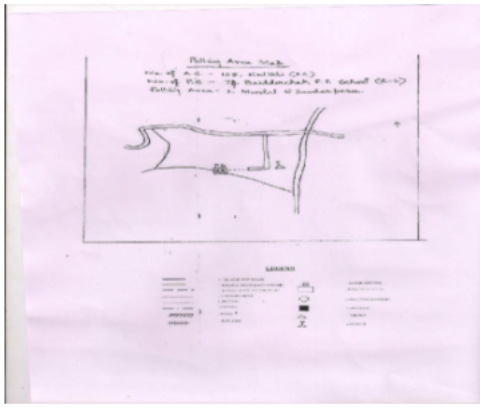

Nazri Naksha