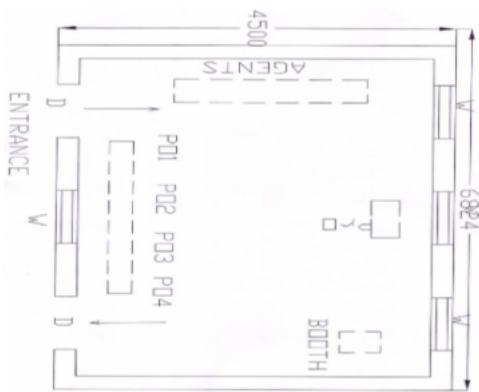

নির্বাচক নিবন্ধন আধিকারিকের স্বাক্ষর

Nazri Naksha

Google Map View

Polling Station Building Front View

Polling Station Front View

Cad View

Key MAP View

1 নাম : মহারানী লক্ষ্মণ স্বামীর নাম : জয়নাল লক্ষ্মণ বাড়ির নং : n0005 বয়স : 63 লিঙ্গ : মহিলা	WB/15/102/216522	2 নাম : আলি মহম্মদ লক্ষ্মণ পিতার নাম : জয়নাল লক্ষ্মণ বাড়ির নং : n0005 বয়স : 38 লিঙ্গ : পুরুষ	RUL1155308	3 নাম : আলমগীর লক্ষ্মণ পিতার নাম : জয়নাল লক্ষ্মণ বাড়ির নং : n0005 বয়স : 38 লিঙ্গ : পুরুষ	RUL1155266
4 নাম : ফরিদা লক্ষ্মণ স্বামীর নাম : আলমগীর লক্ষ্মণ বাড়ির নং : n0005 বয়স : 34 লিঙ্গ : মহিলা	RUL1155258	5 নাম : রহিমা আনসারি স্বামীর নাম : হায়দার আনসারি বাড়ির নং : n0005 বয়স : 64 লিঙ্গ : মহিলা	WB/15/102/216521	6 নাম : আমিনা লক্ষ্মণ স্বামীর নাম : আলিমহম্মদ লক্ষ্মণ বাড়ির নং : n0005 বয়স : 36 লিঙ্গ : মহিলা	RUL1155233
7 নাম : নুর আলম মোল্লা পিতার নাম : মোল্লা মোল্লা বাড়ির নং : n0005 বয়স : 35 লিঙ্গ : পুরুষ	RUL1155084	8 নাম : রোজিনা আনসারি পিতার নাম : হায়দার আলি আনসারি বাড়ির নং : n0005 বয়স : 30 লিঙ্গ : মহিলা	RUL1265065	9 নাম : ছমিনা মোলা স্বামীর নাম : নুর আলম মোলা বাড়ির নং : এন0 বয়স : 23 লিঙ্গ : মহিলা	RUL2505295
10 নাম : জয়নাল লক্ষ্মণ পিতার নাম : গোলামবারী লক্ষ্মণ বাড়ির নং : n0005 বয়স : 67 লিঙ্গ : পুরুষ	WB/15/102/216498	11 নাম : নসির উদ্দিন খান পিতার নাম : মহম্মদ খান বাড়ির নং : n0015 বয়স : 26 লিঙ্গ : পুরুষ	RUL1994763	12 নাম : সহানারা খান স্বামীর নাম : নসির উদ্দিন খান বাড়ির নং : এন0015 বয়স : 23 লিঙ্গ : মহিলা	RUL2505253
13 নাম : মনিরা খান পিতার নাম : মহম্মাদ খান বাড়ির নং : এন0015 বয়স : 25 লিঙ্গ : মহিলা	RUL2055390	14 নাম : আব্বাস উদ্দিন খান পিতার নাম : মহম্মাদ খান বাড়ির নং : এন0015 বয়স : 23 লিঙ্গ : পুরুষ	RUL2402121	15 নাম : নুরজান খান স্বামীর নাম : মহম্মাদ খান বাড়ির নং : n0015 বয়স : 49 লিঙ্গ : মহিলা	RUL2818938
16 নাম : ফজিলা খাঁন পিতার নাম : আরফত খাঁন বাড়ির নং : n0015 বয়স : 43 লিঙ্গ : মহিলা	RUL1264951	17 নাম : আকিচা খাঁন পিতার নাম : আরফত খাঁন বাড়ির নং : n0015 বয়স : 50 লিঙ্গ : মহিলা	RUL1264944	18 নাম : মহম্মাদ খাঁ পিতার নাম : আরফত খাঁ বাড়ির নং : n0015 বয়স : 53 লিঙ্গ : পুরুষ	WB/15/102/216288
19 নাম : সমিনা গায়েন স্বামীর নাম : আজাহার উদ্দিন গায়েন বাড়ির নং : এন0048 বয়স : 25 লিঙ্গ : মহিলা	RUL2505352	20 নাম : সূজাউদ্দিন গায়েন পিতার নাম : এবাদুল্যা গায়েন বাড়ির নং : n0048 বয়স : 29 লিঙ্গ : পুরুষ	RUL1806249	21 নাম : আজাহাউদ্দিন গায়েন পিতার নাম : এবাদুল্যা গায়েন বাড়ির নং : n0048 বয়স : 29 লিঙ্গ : পুরুষ	RUL1806256
22 নাম : রুবিনা গায়েন স্বামীর নাম : রহমাতুল্যা গায়েন বাড়ির নং : এন0048 বয়স : 24 লিঙ্গ : মহিলা	RUL2402261	23 নাম : রুনা গায়েন স্বামীর নাম : হাবিবুল্লা গায়েন বাড়ির নং : এন0050 বয়স : 27 লিঙ্গ : মহিলা	RUL2402220	24 নাম : আনার হোসেন গায়েন পিতার নাম : ইসমাইল গায়েন বাড়ির নং : n0049 বয়স : 30 লিঙ্গ : পুরুষ	RUL2046100
25 নাম : রেজাউল গায়েন পিতার নাম : ইস্রাফিল গায়েন বাড়ির নং : n0051 বয়স : 27 লিঙ্গ : পুরুষ	RUL2044402	26 নাম : পারভীনা গায়েন স্বামীর নাম : সাবীর গায়েন বাড়ির নং : n0157 বয়স : 29 লিঙ্গ : মহিলা	RUL2051605	27 নাম : বাপিউল্লা গায়েন পিতার নাম : ইয়ার আলি গায়েন বাড়ির নং : n0050 বয়স : 29 লিঙ্গ : পুরুষ	RUL1994664
28 নাম : মাফুজা গায়েন (মোল্যা) স্বামীর নাম : জিয়াফিল গায়েন বাড়ির নং : n0051 বয়স : 32 লিঙ্গ : মহিলা	RUL1452978	29 নাম : জিয়াফিল গায়েন পিতার নাম : ইস্রাফিল গায়েন বাড়ির নং : n0051 বয়স : 39 লিঙ্গ : পুরুষ	RUL0290841	30 নাম : মুর্শিদা গায়েন স্বামীর নাম : আমিরুল গায়েন বাড়ির নং : n0051 বয়স : 39 লিঙ্গ : মহিলা	RUL0290833