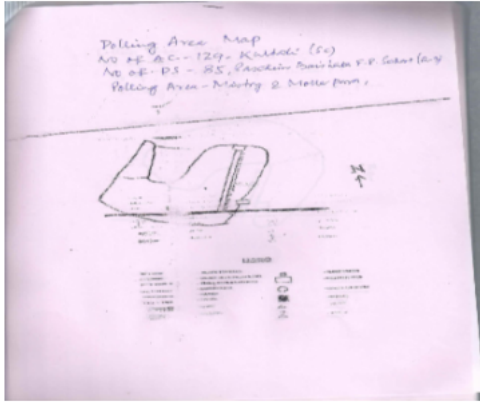

Nazri Naksha