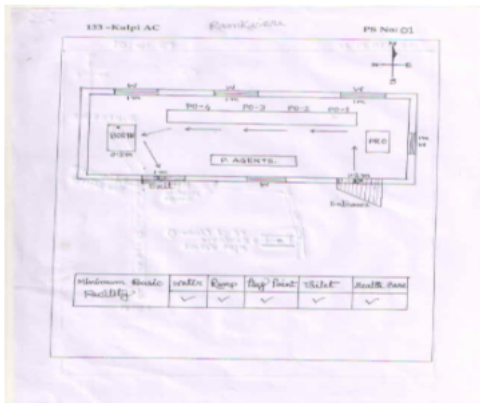

নির্বাচক নিবন্ধন আধিকারিকের স্বাক্ষর

Nazri Naksha

Google Map View

Polling Station Building Front View

Polling Station Front View

Cad View

Key MAP View

1 নাম : তুষা সানা পিতার নাম: কাশীনাথ সানা বাড়ির নং : n0189 বয়স : 36 লিঙ্গ : মহিলা	DQP2671089 ফটো উপলব্ধ	2 নাম : দীপায়ন সানা পিতার নাম: কাশীনাথ সানা বাড়ির নং : n0189 বয়স : 32 লিঙ্গ : পুরুষ	RUN1166180 ফটো উপলব্ধ	3 নাম : কাশীনাথ সানা পিতার নাম: রাধাবল্লভ সানা বাড়ির নং : n0189 বয়স : 73 লিঙ্গ : পুরুষ	WB/16/124/006450 ফটো উপলব্ধ
4 নাম : অন্নপূর্ণা মন্ডল স্বামীর নাম: দেবব্রত মন্ডল বাড়ির নং : n0256 বয়স : 39 লিঙ্গ : মহিলা	DQP2672541 ফটো উপলব্ধ	5 নাম : তাপসী সানা স্বামীর নাম: কাশীনাথ সানা বাড়ির নং : n0188 বয়স : 60 লিঙ্গ : মহিলা	RUN2212116 ফটো উপলব্ধ	6 নাম : রুমা মন্ডল স্বামীর নাম: রামকৃষ্ণ মন্ডল বাড়ির নং : n0254 বয়স : 38 লিঙ্গ : মহিলা	DQP2672558 ফটো উপলব্ধ
7 নাম : অলিভা আদক পিতার নাম: সুজন আদক বাড়ির নং : এন0001 বয়স : 21 লিঙ্গ : মহিলা	RUN2278059 ফটো উপলব্ধ	8 নাম : রীনা আদক স্বামীর নাম: সুজন আদক বাড়ির নং : n0233 বয়স : 30 লিঙ্গ : মহিলা	RUN1488238 ফটো উপলব্ধ	9 নাম : সুজন আদক পিতার নাম: প্রশান্ত আদক বাড়ির নং : n0233 বয়স : 39 লিঙ্গ : পুরুষ	FLL1488600 ফটো উপলব্ধ
10 নাম : সুব্রত কয়াল পিতার নাম: প্রদ্যুৎ কয়াল বাড়ির নং : n0079 বয়স : 43 লিঙ্গ : পুরুষ	RUN1488147 ফটো উপলব্ধ	11 নাম : সনাতন কয়াল পিতার নাম: রমেন কয়াল বাড়ির নং : n0079 বয়স : 32 লিঙ্গ : পুরুষ	RUN1375914 ফটো উপলব্ধ	12 নাম : অর্চনা কয়াল স্বামীর নাম: রমেন কয়াল বাড়ির নং : n0079 বয়স : 50 লিঙ্গ : মহিলা	DQP1080266 ফটো উপলব্ধ
13 নাম : রমেন কয়াল পিতার নাম: প্রদ্যুৎ কয়াল বাড়ির নং : n0079 বয়স : 54 লিঙ্গ : পুরুষ	DQP1080241 ফটো উপলব্ধ	14 নাম : কুনাল কয়াল পিতার নাম: প্রদ্যুৎ কয়াল বাড়ির নং : n0079 বয়স : 56 লিঙ্গ : পুরুষ	WB/16/124/009295 ফটো উপলব্ধ	15 নাম : সুস্মিতা কয়াল পিতার নাম: সজল কয়াল বাড়ির নং : n0079 বয়স : 29 লিঙ্গ : মহিলা	RUN1488311 ফটো উপলব্ধ
16 নাম : সুজিত কয়াল পিতার নাম: সজল কয়াল বাড়ির নং : n0079 বয়স : 34 লিঙ্গ : পুরুষ	RUN1005362 ফটো উপলব্ধ	17 নাম : সন্ধ্যা কয়াল স্বামীর নাম: সুজিত কয়াল বাড়ির নং : n0079 বয়স : 54 লিঙ্গ : মহিলা	DQP0019471 ফটো উপলব্ধ	18 নাম : সজল কয়াল পিতার নাম: প্রদ্যুৎ কয়াল বাড়ির নং : n0079 বয়স : 61 লিঙ্গ : পুরুষ	WB/16/124/009062 ফটো উপলব্ধ
19 নাম : রেনুকা কয়াল স্বামীর নাম: প্রদ্যুৎ কয়াল বাড়ির নং : n0079 বয়স : 76 লিঙ্গ : মহিলা	WB/16/124/009416 ফটো উপলব্ধ	20 নাম : মালতী কয়াল স্বামীর নাম: সঞ্জিত কয়াল বাড়ির নং : n0075 বয়স : 57 লিঙ্গ : মহিলা	WB/16/124/009016 ফটো উপলব্ধ	21 নাম : সঞ্জিত কয়াল পিতার নাম: কুবীর কয়াল বাড়ির নং : n0075 বয়স : 63 লিঙ্গ : পুরুষ	WB/16/124/009015 ফটো উপলব্ধ
22 নাম : গোবিন্দ কয়াল পিতার নাম: বীরেন্দ্রনাথ কয়াল বাড়ির নং : n0063 বয়স : 48 লিঙ্গ : পুরুষ	DQP1080167 ফটো উপলব্ধ	23 নাম : রূপালী কয়াল স্বামীর নাম: গোপাল কয়াল বাড়ির নং : n0063 বয়স : 49 লিঙ্গ : মহিলা	DQP1080357 ফটো উপলব্ধ	24 নাম : গোপাল কয়াল পিতার নাম: বীরেন্দ্র নাথ কয়াল বাড়ির নং : n0063 বয়স : 55 লিঙ্গ : পুরুষ	RUN2212090 ফটো উপলব্ধ
25 নাম : প্রতিমা কয়াল স্বামীর নাম: বীরেন্দ্র নাথ কয়াল বাড়ির নং : n0063 বয়স : 70 লিঙ্গ : মহিলা	WB/16/124/009403 ফটো উপলব্ধ	26 নাম : বীরেন্দ্র নাথ কয়াল পিতার নাম: মানিক কয়াল বাড়ির নং : n0063 বয়স : 80 লিঙ্গ : পুরুষ	WB/16/124/009402 ফটো উপলব্ধ	27 নাম : প্রনব কয়াল পিতার নাম: গোপাল কয়াল বাড়ির নং : n0063 বয়স : 28 লিঙ্গ : পুরুষ	RUN1562925 ফটো উপলব্ধ
28 নাম : স্বাগতা কয়াল পিতার নাম: সন্তোন হালদার বাড়ির নং : এন0063 বয়স : 25 লিঙ্গ : মহিলা	RUN2325769 ফটো উপলব্ধ	29 নাম : প্রসন্ন কয়াল পিতার নাম: গোপাল কয়াল বাড়ির নং : n0063 বয়স : 20 লিঙ্গ : পুরুষ	RUN2346989 ফটো উপলব্ধ	30 নাম : মল্লিকা কয়াল স্বামীর নাম: অমিত কয়াল বাড়ির নং : এন0079 বয়স : 31 লিঙ্গ : মহিলা	RUN2180248 ফটো উপলব্ধ