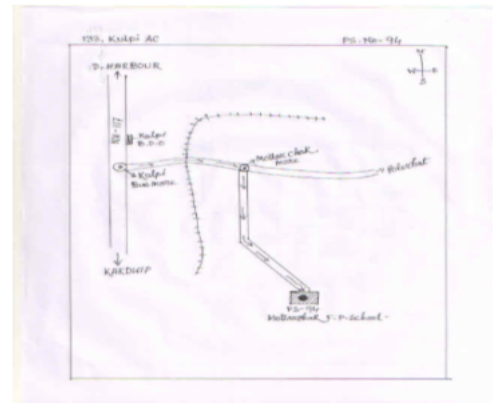

Key MAP View