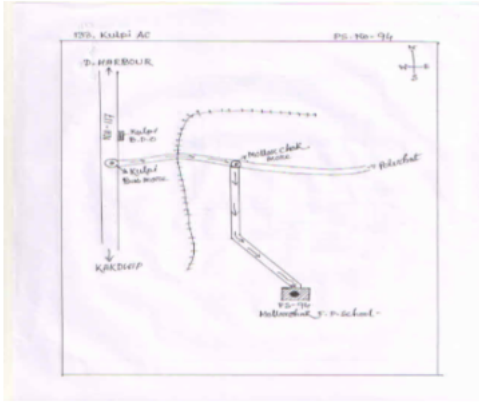

Nazri Naksha