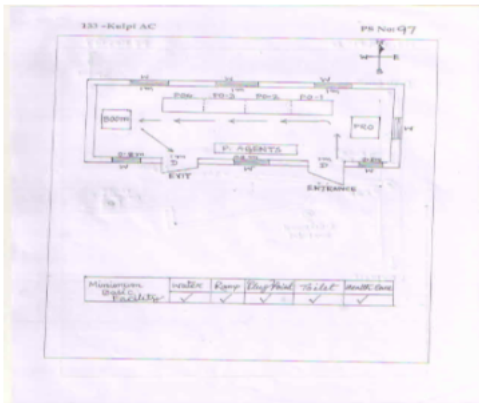

নির্বাচক নিবন্ধন আধিকারিকের স্বাক্ষর

Nazri Naksha

Google Map View

Polling Station Building Front View

Polling Station Front View

Cad View

Key MAP View

বিধানসভা নির্বাচনক্ষেত্রের নং, নাম : 133-কুলপি
ভাগ নং, নাম : 1-আমপোল দক্ষিণ পাড়া