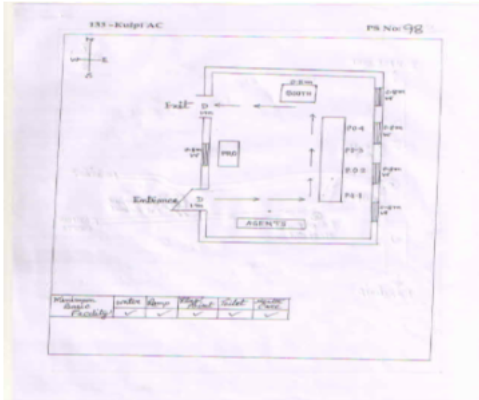

নির্বাচক নিবন্ধন আধিকারিকের স্বাক্ষর

Nazri Naksha

Google Map View

Polling Station Building Front View

Polling Station Front View

Cad View

Key MAP View

1 নাম : পিঙ্গলা বাগানী স্বামীর নাম: শিবশংকর বাগানী বাড়ির নং : n0169 বয়স : 39 লিঙ্গ : মহিলা	DQP2699023 ফটো উপলব্ধ	2 নাম : শিবশংকর বাগানী পিতার নাম: গুণধর বাগানী বাড়ির নং : n0167 বয়স : 36 লিঙ্গ : পুরুষ	DQP2699015 ফটো উপলব্ধ	3 নাম : পারমিতা বাগানী পিতার নাম: শিবশঙ্কর বাগানী বাড়ির নং : এন0169 বয়স : 23 লিঙ্গ : মহিলা	RUN2086981 ফটো উপলব্ধ
4 নাম : শ্রাবন্তী স্বামীর নাম: আশীষ বায়েন বাড়ির নং : এন001 বয়স : 28 লিঙ্গ : মহিলা	RUN1679380 ফটো উপলব্ধ	5 নাম : বর্না অধিকারী স্বামীর নাম: দীপেন্দ্র অধিকারী বাড়ির নং : n0365 বয়স : 31 লিঙ্গ : মহিলা	RUN1427103 ফটো উপলব্ধ	6 নাম : অলোকা পানুয়া স্বামীর নাম: সৌমেন পানুয়া বাড়ির নং : এন0090 বয়স : 25 লিঙ্গ : মহিলা	RUN1851898 ফটো উপলব্ধ
7 নাম : তনয় অধিকারী পিতার নাম: তপন অধিকারী বাড়ির নং : এন0144 বয়স : 23 লিঙ্গ : পুরুষ	RUN2087120 ফটো উপলব্ধ	8 নাম : কনিকা অধিকারী স্বামীর নাম: শুভঙ্কর অধিকারী বাড়ির নং : n0153 বয়স : 32 লিঙ্গ : মহিলা	RUN1679521 ফটো উপলব্ধ	9 নাম : ঝর্ণা অধিকারী স্বামীর নাম: গোবিন্দ অধিকারী বাড়ির নং : n0153 বয়স : 56 লিঙ্গ : মহিলা	WB/16/124/255072 ফটো উপলব্ধ
10 নাম : সুনীল কুমার অধিকারী পিতার নাম: হরিপদ অধিকারী বাড়ির নং : n0334 বয়স : 70 লিঙ্গ : পুরুষ	WB/16/124/234462 ফটো উপলব্ধ	11 নাম : সুমিতা অধিকারী স্বামীর নাম: সুনীল কুমার অধিকারী বাড়ির নং : n0335 বয়স : 58 লিঙ্গ : মহিলা	WB/16/124/234310 ফটো উপলব্ধ	12 নাম : গৌর মোহন অধিকারী পিতার নাম: নিশিকান্ত অধিকারী বাড়ির নং : n0090 বয়স : 72 লিঙ্গ : পুরুষ	DQP1555689 ফটো উপলব্ধ
13 নাম : সুলেখা অধিকারী স্বামীর নাম: দেবদাস অধিকারী বাড়ির নং : n0358 বয়স : 30 লিঙ্গ : মহিলা	RUN1749654 ফটো উপলব্ধ	14 নাম : প্রিয়াঙ্কা অধিকারী স্বামীর নাম: শিবদাস অধিকারী বাড়ির নং : n0359 বয়স : 34 লিঙ্গ : মহিলা	RUN1749662 ফটো উপলব্ধ	15 নাম : দীপেন্দ্র অধিকারী পিতার নাম: গৌর অধিকারী বাড়ির নং : n0090 বয়স : 34 লিঙ্গ : পুরুষ	RUN1035591 ফটো উপলব্ধ
16 নাম : যমুনা অধিকারী স্বামীর নাম: গৌর অধিকারী বাড়ির নং : n0090 বয়স : 59 লিঙ্গ : মহিলা	DQP1555697 ফটো উপলব্ধ	17 নাম : প্রতিমা মন্ডল স্বামীর নাম: বাসুদেব মন্ডল বাড়ির নং : n0079 বয়স : 35 লিঙ্গ : মহিলা	RUN1514520 ফটো উপলব্ধ	18 নাম : জয়দেব অধিকারী পিতার নাম: সনৎ অধিকারী বাড়ির নং : n0079 বয়স : 38 লিঙ্গ : পুরুষ	RUN0410290 ফটো উপলব্ধ
19 নাম : সুনীতা অধিকারী স্বামীর নাম: হরিদাস অধিকারী বাড়ির নং : n0079 বয়স : 42 লিঙ্গ : মহিলা	DQP2303147 ফটো উপলব্ধ	20 নাম : হরিদাস অধিকারী পিতার নাম: নীলরতন অধিকারী বাড়ির নং : n0079 বয়স : 51 লিঙ্গ : পুরুষ	WB/16/124/255042 ফটো উপলব্ধ	21 নাম : অপর্ণা অধিকারী স্বামীর নাম: নীলরতন অধিকারী বাড়ির নং : n0079 বয়স : 61 লিঙ্গ : মহিলা	WB/16/124/255564 ফটো উপলব্ধ
22 নাম : দেবদাস অধিকারী পিতার নাম: নীলরতন অধিকারী বাড়ির নং : n0079 বয়স : 37 লিঙ্গ : পুরুষ	RUN0962373 ফটো উপলব্ধ	23 নাম : শিবদাস অধিকারী পিতার নাম: নীলরতন অধিকারী বাড়ির নং : n0079 বয়স : 41 লিঙ্গ : পুরুষ	DQP2629657 ফটো উপলব্ধ	24 নাম : নীলরতন অধিকারী পিতার নাম: শরৎ অধিকারী বাড়ির নং : n0079 বয়স : 71 লিঙ্গ : পুরুষ	DQP1380914 ফটো উপলব্ধ
25 নাম : কৃষ্ণা অধিকারী স্বামীর নাম: দুধ কুমার অধিকারী বাড়ির নং : n0078 বয়স : 36 লিঙ্গ : মহিলা	RUN1417187 ফটো উপলব্ধ	26 নাম : অনুপ কুমার অধিকারী পিতার নাম: সাধন অধিকারী বাড়ির নং : n0078 বয়স : 34 লিঙ্গ : পুরুষ	RUN1035799 ফটো উপলব্ধ	27 নাম : দুধকুমার অধিকারী পিতার নাম: সাধন অধিকারী বাড়ির নং : n0078 বয়স : 41 লিঙ্গ : পুরুষ	RUN1035724 ফটো উপলব্ধ
28 নাম : শিপ্রা অধিকারী স্বামীর নাম: রাজকুমার অধিকারী বাড়ির নং : n0078 বয়স : 37 লিঙ্গ : মহিলা	RUN1300623 ফটো উপলব্ধ	29 নাম : রাজকুমার অধিকারী পিতার নাম: সাধন অধিকারী বাড়ির নং : n0078 বয়স : 42 লিঙ্গ : পুরুষ	DQP2303154 ফটো উপলব্ধ	30 নাম : পাঁচু অধিকারী স্বামীর নাম: সাধন অধিকারী বাড়ির নং : n0078 বয়স : 61 লিঙ্গ : মহিলা	WB/16/124/255045 ফটো উপলব্ধ