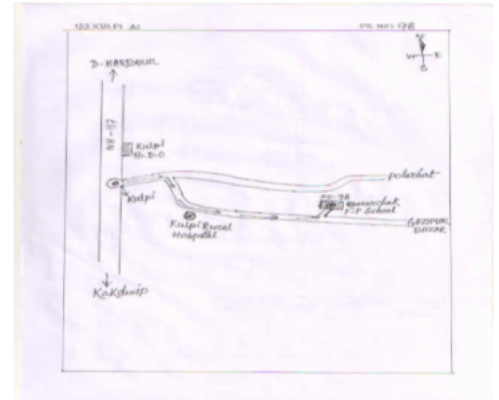

নির্বাচক নিবন্ধন আধিকারিকের স্বাক্ষর

Nazri Naksha

Google Map View

Polling Station Building Front View

Polling Station Front View

Cad View

Key MAP View

1 নাম : পিঙ্গলা বাগানী স্বামীর নাম: শিবশংকর বাগানী বাড়ির নং : n0169 বয়স : 39 লিঙ্গ : মহিলা	DQP2699023 ফটো উপলব্ধ	2 নাম : শিবশংকর বাগানী পিতার নাম: গুণধর বাগানী বাড়ির নং : n0167 বয়স : 36 লিঙ্গ : পুরুষ	DQP2699015 ফটো উপলব্ধ	3 নাম : পারমিতা বাগানী পিতার নাম: শিবশঙ্কর বাগানী বাড়ির নং : এন0169 বয়স : 23 লিঙ্গ : মহিলা	RUN2086981 ফটো উপলব্ধ
4 নাম : শ্রাবন্তী স্বামীর নাম: আশীষ বায়েন বাড়ির নং : এন001 বয়স : 28 লিঙ্গ : মহিলা	RUN1679380 ফটো উপলব্ধ	5 নাম : বর্না অধিকারী স্বামীর নাম: দীপেন্দ্র অধিকারী বাড়ির নং : n0365 বয়স : 31 লিঙ্গ : মহিলা	RUN1427103 ফটো উপলব্ধ	6 নাম : অলোকা পানুয়া স্বামীর নাম: সৌমেন পানুয়া বাড়ির নং : এন0090 বয়স : 25 লিঙ্গ : মহিলা	RUN1851898 ফটো উপলব্ধ
7 নাম : তনয় অধিকারী পিতার নাম: তপন অধিকারী বাড়ির নং : এন0144 বয়স : 23 লিঙ্গ : পুরুষ	RUN2087120 ফটো উপলব্ধ	8 নাম : কনিকা অধিকারী স্বামীর নাম: শুভঙ্কর অধিকারী বাড়ির নং : n0153 বয়স : 32 লিঙ্গ : মহিলা	RUN1679521 ফটো উপলব্ধ	9 নাম : ঝর্ণা অধিকারী স্বামীর নাম: গোবিন্দ অধিকারী বাড়ির নং : n0153 বয়স : 56 লিঙ্গ : মহিলা	WB/16/124/255072 ফটো উপলব্ধ
10 নাম : সুনীল কুমার অধিকারী পিতার নাম: হরিপদ অধিকারী বাড়ির নং : n0334 বয়স : 70 লিঙ্গ : পুরুষ	WB/16/124/234462 ফটো উপলব্ধ	11 নাম : সুমিতা অধিকারী স্বামীর নাম: সুনীল কুমার অধিকারী বাড়ির নং : n0335 বয়স : 58 লিঙ্গ : মহিলা	WB/16/124/234310 ফটো উপলব্ধ	12 নাম : গৌর মোহন অধিকারী পিতার নাম: নিশিকান্ত অধিকারী বাড়ির নং : n0090 বয়স : 72 লিঙ্গ : পুরুষ	DQP1555689 ফটো উপলব্ধ
13 নাম : সুলেখা অধিকারী স্বামীর নাম: দেবদাস অধিকারী বাড়ির নং : n0358 বয়স : 30 লিঙ্গ : মহিলা	RUN1749654 ফটো উপলব্ধ	14 নাম : প্রিয়াঙ্কা অধিকারী স্বামীর নাম: শিবদাস অধিকারী বাড়ির নং : n0359 বয়স : 34 লিঙ্গ : মহিলা	RUN1749662 ফটো উপলব্ধ	15 নাম : দীপেন্দ্র অধিকারী পিতার নাম: গৌর অধিকারী বাড়ির নং : n0090 বয়স : 34 লিঙ্গ : পুরুষ	RUN1035591 ফটো উপলব্ধ
16 নাম : যমুনা অধিকারী স্বামীর নাম: গৌর অধিকারী বাড়ির নং : n0090 বয়স : 59 লিঙ্গ : মহিলা	DQP1555697 ফটো উপলব্ধ	17 নাম : প্রতিমা মন্ডল স্বামীর নাম: বাসুদেব মন্ডল বাড়ির নং : n0079 বয়স : 35 লিঙ্গ : মহিলা	RUN1514520 ফটো উপলব্ধ	18 নাম : জয়দেব অধিকারী পিতার নাম: সনৎ অধিকারী বাড়ির নং : n0079 বয়স : 38 লিঙ্গ : পুরুষ	RUN0410290 ফটো উপলব্ধ
19 নাম : সুনীতা অধিকারী স্বামীর নাম: হরিদাস অধিকারী বাড়ির নং : n0079 বয়স : 42 লিঙ্গ : মহিলা	DQP2303147 ফটো উপলব্ধ	20 নাম : হরিদাস অধিকারী পিতার নাম: নীলরতন অধিকারী বাড়ির নং : n0079 বয়স : 51 লিঙ্গ : পুরুষ	WB/16/124/255042 ফটো উপলব্ধ	21 নাম : অপর্ণা অধিকারী স্বামীর নাম: নীলরতন অধিকারী বাড়ির নং : n0079 বয়স : 61 লিঙ্গ : মহিলা	WB/16/124/255564 ফটো উপলব্ধ
22 নাম : দেবদাস অধিকারী পিতার নাম: নীলরতন অধিকারী বাড়ির নং : n0079 বয়স : 37 লিঙ্গ : পুরুষ	RUN0962373 ফটো উপলব্ধ	23 নাম : শিবদাস অধিকারী পিতার নাম: নীলরতন অধিকারী বাড়ির নং : n0079 বয়স : 41 লিঙ্গ : পুরুষ	DQP2629657 ফটো উপলব্ধ	24 নাম : নীলরতন অধিকারী পিতার নাম: শরৎ অধিকারী বাড়ির নং : n0079 বয়স : 71 লিঙ্গ : পুরুষ	DQP1380914 ফটো উপলব্ধ
25 নাম : কৃষ্ণা অধিকারী স্বামীর নাম: দুধ কুমার অধিকারী বাড়ির নং : n0078 বয়স : 36 লিঙ্গ : মহিলা	RUN1417187 ফটো উপলব্ধ	26 নাম : অনুপ কুমার অধিকারী পিতার নাম: সাধন অধিকারী বাড়ির নং : n0078 বয়স : 34 লিঙ্গ : পুরুষ	RUN1035799 ফটো উপলব্ধ	27 নাম : দুধকুমার অধিকারী পিতার নাম: সাধন অধিকারী বাড়ির নং : n0078 বয়স : 41 লিঙ্গ : পুরুষ	RUN1035724 ফটো উপলব্ধ
28 নাম : শিপ্রা অধিকারী স্বামীর নাম: রাজকুমার অধিকারী বাড়ির নং : n0078 বয়স : 37 লিঙ্গ : মহিলা	RUN1300623 ফটো উপলব্ধ	29 নাম : রাজকুমার অধিকারী পিতার নাম: সাধন অধিকারী বাড়ির নং : n0078 বয়স : 42 লিঙ্গ : পুরুষ	DQP2303154 ফটো উপলব্ধ	30 নাম : পাঁচু অধিকারী স্বামীর নাম: সাধন অধিকারী বাড়ির নং : n0078 বয়স : 61 লিঙ্গ : মহিলা	WB/16/124/255045 ফটো উপলব্ধ