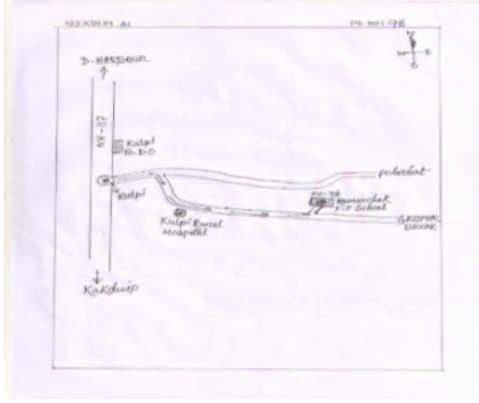

Nazri Naksha