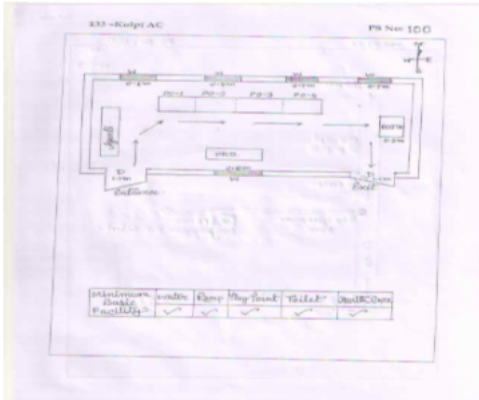

নির্বাচক নিবন্ধন আধিকারিকের স্বাক্ষর

Nazri Naksha

Google Map View

Polling Station Building Front View

Polling Station Front View

Cad View

Key MAP View

1 নাম : সুরাইয়া খাতুন স্বামীর নাম: আমদুল স্ক বাড়ির নং : এন0001 বয়স : 31 লিঙ্গ : মহিলা	RUN1392653 ফটো উপলব্ধ	2 নাম : মাতোয়ারা বিবি স্বামীর নাম: মোঃ সাহাবুদ্দিন মোল্লা বাড়ির নং : n0197 বয়স : 43 লিঙ্গ : মহিলা	RUN2362481 ফটো উপলব্ধ	3 নাম : সেরিনা বিবি স্বামীর নাম: উসমান ঘোরামী বাড়ির নং : n0197 বয়স : 33 লিঙ্গ : মহিলা	RUN1302207 ফটো উপলব্ধ
4 নাম : খলিল সেখ পিতার নাম: রাসিদ সেখ বাড়ির নং : n0154 বয়স : 55 লিঙ্গ : পুরুষ	DQP0435917 ফটো উপলব্ধ	5 নাম : পারভিনা বিবি স্বামীর নাম: আজমীর হালদার বাড়ির নং : n0193 বয়স : 37 লিঙ্গ : মহিলা	DQP2611010 ফটো উপলব্ধ	6 নাম : হাচিনা স্বামীর নাম: হাসেমালি মল্লিক বাড়ির নং : n0001 বয়স : 72 লিঙ্গ : মহিলা	RUN1860667 ফটো উপলব্ধ
7 নাম : আজিজুল মল্লিক পিতার নাম: নাসির মল্লিক বাড়ির নং : n0001 বয়স : 40 লিঙ্গ : পুরুষ	RUN1194976 ফটো উপলব্ধ	8 নাম : মর্জিনা বিবি স্বামীর নাম: আজিজুল মল্লিক বাড়ির নং : n0001 বয়স : 35 লিঙ্গ : মহিলা	RUN1302165 ফটো উপলব্ধ	9 নাম : মুর্শিদা বিবি স্বামীর নাম: লোকমান মোল্লা বাড়ির নং : n0085 বয়স : 45 লিঙ্গ : মহিলা	DQP2307338 ফটো উপলব্ধ
10 নাম : মইনুবা বিবি স্বামীর নাম: রউপালি বাড়ির নং : n0085 বয়স : 42 লিঙ্গ : মহিলা	DQP2467595 ফটো উপলব্ধ	11 নাম : লোকমান মোল্লা পিতার নাম: নজিবর মোল্লা বাড়ির নং : n0085 বয়স : 49 লিঙ্গ : পুরুষ	WB/16/124/261200 ফটো উপলব্ধ	12 নাম : নাইমুল সেখ পিতার নাম: খয়রুল সেখ বাড়ির নং : N0001 বয়স : 24 লিঙ্গ : পুরুষ	RUN1962604 ফটো উপলব্ধ
13 নাম : মোহাম্মদ তহেজউদ্দীন মোলা পিতার নাম: মোহাম্মদ নইম উদ্দিন মোলা বাড়ির নং : N0001 বয়স : 26 লিঙ্গ : পুরুষ	RUN1962992 ফটো উপলব্ধ	14 নাম : রেসিনা খাতুন স্বামীর নাম: খয়রুল সেখ বাড়ির নং : N0001 বয়স : 27 লিঙ্গ : মহিলা	RUN1963214 ফটো উপলব্ধ	15 নাম : রাজিনা পাইক পিতার নাম: মনসুর পাইক বাড়ির নং : N0001 বয়স : 28 লিঙ্গ : মহিলা	RUN1962653 ফটো উপলব্ধ
16 নাম : মুসিবুল পুরকাইত পিতার নাম: আবেদালী পুরকাইত বাড়ির নং : N0001 বয়স : 24 লিঙ্গ : পুরুষ	RUN1962448 ফটো উপলব্ধ	17 নাম : রউপ আলি মোল্লা পিতার নাম: নজি মোল্লা বাড়ির নং : n0085 বয়স : 48 লিঙ্গ : পুরুষ	DQP2307320 ফটো উপলব্ধ	18 নাম : হালিমা বিবি স্বামীর নাম: সামসুদ্দিন মোল্লা বাড়ির নং : n0197 বয়স : 51 লিঙ্গ : মহিলা	RUN1595925 ফটো উপলব্ধ
19 নাম : মানোয়ারা খাতুন বিবি স্বামীর নাম: মুস্তাফিজুর মোল্লা বাড়ির নং : N0001 বয়স : 24 লিঙ্গ : মহিলা	RUN1962554 ফটো উপলব্ধ	20 নাম : মস্তাফিজুর মোল্লা পিতার নাম: সইদুল মোল্লা বাড়ির নং : N0001 বয়স : 28 লিঙ্গ : পুরুষ	RUN1962570 ফটো উপলব্ধ	21 নাম : মাহমুদুল হাসান মোল্লা পিতার নাম: আবদুস সালাম মোল্লা বাড়ির নং : n0001 বয়স : 24 লিঙ্গ : পুরুষ	RUN1962166 ফটো উপলব্ধ
22 নাম : সরিফ ল মোল্লা পিতার নাম: রফিক মোল্লা বাড়ির নং : N0001 বয়স : 25 লিঙ্গ : পুরুষ	RUN1963024 ফটো উপলব্ধ	23 নাম : সেলিমা বিবি স্বামীর নাম: সাবির হোসেন মল্লিক বাড়ির নং : n0197 বয়স : 32 লিঙ্গ : মহিলা	RUN1302132 ফটো উপলব্ধ	24 নাম : উম্মা বেগম স্বামীর নাম: কালিমুল্লাহ মোল্লা বাড়ির নং : n0182 বয়স : 35 লিঙ্গ : মহিলা	DQP2703676 ফটো উপলব্ধ
25 নাম : রেহেনা সুলতানা স্বামীর নাম: মহঃ সালাউদ্দিন পাইক বাড়ির নং : n0197 বয়স : 37 লিঙ্গ : মহিলা	MVQ2768133 ফটো উপলব্ধ	26 নাম : মোঃ সালাউদ্দিন পাইক পিতার নাম: সামসুল হক পাইক বাড়ির নং : n0197 বয়স : 37 লিঙ্গ : পুরুষ	DQP2630374 ফটো উপলব্ধ	27 নাম : নাজমা খাতুন স্বামীর নাম: কুতুবউদ্দিন মোল্লা বাড়ির নং : n0197 বয়স : 40 লিঙ্গ : মহিলা	DQP2307007 ফটো উপলব্ধ
28 নাম : সেরিনা বেগম স্বামীর নাম: অফিস হক ফকির বাড়ির নং : 42 বয়স : 54 লিঙ্গ : মহিলা	RUN1595651 ফটো উপলব্ধ	29 নাম : হাচিনা বিবি স্বামীর নাম: সাওকাত পাইক বাড়ির নং : n0193 বয়স : 50 লিঙ্গ : মহিলা	RUN2028009 ফটো উপলব্ধ	30 নাম : নেবুরালী পাইক পিতার নাম: এরসাদ পাইক বাড়ির নং : n0197 বয়স : 39 লিঙ্গ : পুরুষ	DQP2703528 ফটো উপলব্ধ