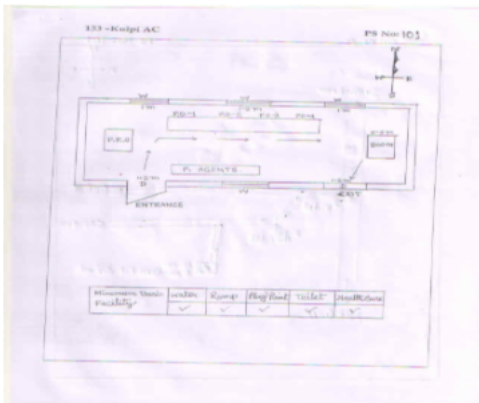

নির্বাচক নিবন্ধন আধিকারিকের স্বাক্ষর

Nazri Naksha

Google Map View

Polling Station Building Front View

Polling Station Front View

Cad View

Key MAP View

1 নাম : সাজ্জাতন বিবি স্বামীর নাম: সামসুদ্দিন লস্কর বাড়ির নং : n0098 বয়স : 31 লিঙ্গ : মহিলা	RUN1194497 ফটো উপলব্ধ	2 নাম : আনোয়ারা বিবি স্বামীর নাম: শিরাজুল মল্লিক বাড়ির নং : n0097 বয়স : 33 লিঙ্গ : মহিলা	RUN1194489 ফটো উপলব্ধ	3 নাম : তানজিলা বিবি স্বামীর নাম: গফুর বাড়ির নং : নং 0106 বয়স : 38 লিঙ্গ : মহিলা	DQP2646453 ফটো উপলব্ধ
4 নাম : বিলকিস বেগম স্বামীর নাম: হোসেন আলি সেখ বাড়ির নং : n0105 বয়স : 46 লিঙ্গ : মহিলা	RUN1302868 ফটো উপলব্ধ	5 নাম : শংকরী অধিকারী স্বামীর নাম: দয়াময় অধিকারী বাড়ির নং : n0109 বয়স : 53 লিঙ্গ : মহিলা	RUN1302884 ফটো উপলব্ধ	6 নাম : দয়াময় অধিকারী পিতার নাম: নিতাই অধিকারী বাড়ির নং : n0108 বয়স : 40 লিঙ্গ : পুরুষ	RUN1302876 ফটো উপলব্ধ
7 নাম : উসমান খাঁ পিতার নাম: আরফত খাঁ বাড়ির নং : n0016 বয়স : 36 লিঙ্গ : পুরুষ	DQP2703379 ফটো উপলব্ধ	8 নাম : সেরিনা বিবি স্বামীর নাম: রউপ আলি খাঁ বাড়ির নং : n0016 বয়স : 38 লিঙ্গ : মহিলা	DQP2703338 ফটো উপলব্ধ	9 নাম : রউপআলি খাঁ পিতার নাম: আরফত খাঁ বাড়ির নং : n0016 বয়স : 31 লিঙ্গ : পুরুষ	WB/16/124/261365 ফটো উপলব্ধ
10 নাম : রৌশনারা বিবি স্বামীর নাম: রহমত খাঁ বাড়ির নং : n0016 বয়স : 31 লিঙ্গ : মহিলা	RUN1515642 ফটো উপলব্ধ	11 নাম : রহমত খাঁ পিতার নাম: আরফত খাঁ বাড়ির নং : n0016 বয়স : 51 লিঙ্গ : পুরুষ	WB/16/124/261366 ফটো উপলব্ধ	12 নাম : অখিনাবিবি খাঁ স্বামীর নাম: আরফত খাঁ বাড়ির নং : n0016 বয়স : 61 লিঙ্গ : মহিলা	WB/16/124/261380 ফটো উপলব্ধ
13 নাম : মমিন খাঁ পিতার নাম: ছলেমান খাঁ বাড়ির নং : n0011 বয়স : 38 লিঙ্গ : পুরুষ	RUN1194398 ফটো উপলব্ধ	14 নাম : আনজুমান বিবি স্বামীর নাম: রাজ্জাক সেখ বাড়ির নং : n0011 বয়স : 40 লিঙ্গ : মহিলা	RUN0418749 ফটো উপলব্ধ	15 নাম : ইয়াসমিনা বিবি স্বামীর নাম: সাইফুল খাঁ বাড়ির নং : এন0016 বয়স : 23 লিঙ্গ : মহিলা	RUN2089068 ফটো উপলব্ধ
16 নাম : আজিজুল সেখ পিতার নাম: আজ্জাক সেখ বাড়ির নং : এন0011 বয়স : 23 লিঙ্গ : পুরুষ	RUN2088961 ফটো উপলব্ধ	17 নাম : আজমিরা খাঁ স্বামীর নাম: মমিন খাঁ বাড়ির নং : n0011 বয়স : 39 লিঙ্গ : মহিলা	RUN1302769 ফটো উপলব্ধ	18 নাম : তাজ্জীলা বিবি স্বামীর নাম: উসমান খাঁ বাড়ির নং : n0016 বয়স : 34 লিঙ্গ : মহিলা	RUN1117928 ফটো উপলব্ধ
19 নাম : রফিক খাঁ পিতার নাম: লায়ফ খাঁ বাড়ির নং : এন0021 বয়স : 51 লিঙ্গ : পুরুষ	WB/16/124/477136 ফটো উপলব্ধ	20 নাম : সাইফুল খাঁ পিতার নাম: আরফত খাঁ বাড়ির নং : এন0016 বয়স : 27 লিঙ্গ : পুরুষ	RUN2089084 ফটো উপলব্ধ	21 নাম : মর্শিদা বিবি স্বামীর নাম: আজিজুল সেখ বাড়ির নং : এন0016 বয়স : 25 লিঙ্গ : মহিলা	RUN2088995 ফটো উপলব্ধ
22 নাম : রুকসানা খাতুন পিতার নাম: রফিক খান বাড়ির নং : এন0021 বয়স : 22 লিঙ্গ : মহিলা	RUN2266427 ফটো উপলব্ধ	23 নাম : সাহারুল খান পিতার নাম: রউপ আলী খান বাড়ির নং : এন0016 বয়স : 21 লিঙ্গ : পুরুষ	RUN2266815 ফটো উপলব্ধ	24 নাম : রহিদা খাতুন পিতার নাম: রফিক খাঁ বাড়ির নং : n0085 বয়স : 27 লিঙ্গ : মহিলা	RUN1680347 ফটো উপলব্ধ
25 নাম : সাজ্জ খাতুন বিবি স্বামীর নাম: তাহির মোল্লা বাড়ির নং : n0143 বয়স : 26 লিঙ্গ : মহিলা	RUN1765437 ফটো উপলব্ধ	26 নাম : মনিজা বিবি খান স্বামীর নাম: সাইদুল ইসলাম খান বাড়ির নং : n0147 বয়স : 39 লিঙ্গ : মহিলা	RUN0576157 ফটো উপলব্ধ	27 নাম : বিউটি গায়ের পিতার নাম: আবুসাদিক গায়ের বাড়ির নং : n0142 বয়স : 26 লিঙ্গ : মহিলা	RUN1765429 ফটো উপলব্ধ
28 নাম : মাসুদা বিবি গায়ের স্বামীর নাম: আবু সালাম গায়ের বাড়ির নং : n0078 বয়স : 42 লিঙ্গ : মহিলা	DQP2703189 ফটো উপলব্ধ	29 নাম : নাচমা গায়ের স্বামীর নাম: আবুকলাম গায়ের বাড়ির নং : n0069 বয়স : 49 লিঙ্গ : মহিলা	DQP1556513 ফটো উপলব্ধ	30 নাম : আবুকলাম গায়ের পিতার নাম: মনসুর আলী গায়ের বাড়ির নং : n0069 বয়স : 51 লিঙ্গ : পুরুষ	DQP2550291 ফটো উপলব্ধ