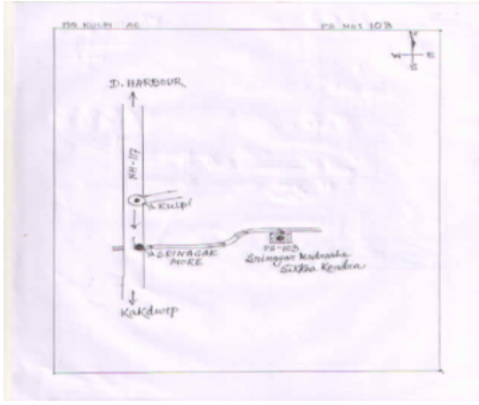

Nazri Naksha