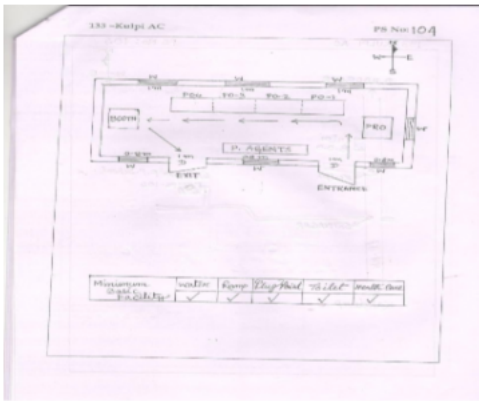

নির্বাচক নিবন্ধন আধিকারিকের স্বাক্ষর

Nazri Naksha

Google Map View

Polling Station Building Front View

Polling Station Front View

Cad View

Key MAP View

1 নাম : আবতাবউদ্দিন সেখ পিতার নাম: সাইদুল সেখ বাড়ির নং : n0022 বয়স : 39 লিঙ্গ : পুরুষ	RUN1303643 ফটো উপলব্ধ	2 নাম : মারুফ লস্কর পিতার নাম: হোসেন লস্কর বাড়ির নং : n0022 বয়স : 30 লিঙ্গ : পুরুষ	RUN1419605 ফটো উপলব্ধ	3 নাম : পারভিনা বিবি সেখ স্বামীর নাম: আবতাব উদ্দিন সেখ বাড়ির নং : n0022 বয়স : 34 লিঙ্গ : মহিলা	RUN1303833 ফটো উপলব্ধ
4 নাম : ফারুক নস্কর পিতার নাম: হোসেন নস্কর বাড়ির নং : n0022 বয়স : 34 লিঙ্গ : পুরুষ	RUN1195957 ফটো উপলব্ধ	5 নাম : হোসেন নস্কর পিতার নাম: ছামেদ নস্কর বাড়ির নং : n0022 বয়স : 59 লিঙ্গ : পুরুষ	DQP2551083 ফটো উপলব্ধ	6 নাম : ফিরদুস নস্কর পিতার নাম: হোসেন নস্কর বাড়ির নং : n0022 বয়স : 36 লিঙ্গ : পুরুষ	RUN0963389 ফটো উপলব্ধ
7 নাম : জাসমিনা নস্কর স্বামীর নাম: ফিরদুস নস্কর বাড়ির নং : n0022 বয়স : 38 লিঙ্গ : মহিলা	RUN1195643 ফটো উপলব্ধ	8 নাম : জাসমিনা বিবি স্বামীর নাম: ওসমান গনি রাজ বাড়ির নং : n0202 বয়স : 35 লিঙ্গ : মহিলা	RUN1196013 ফটো উপলব্ধ	9 নাম : আইলা বিবি স্বামীর নাম: সাইদুল সেখ বাড়ির নং : n0022 বয়স : 61 লিঙ্গ : মহিলা	RUN1644418 ফটো উপলব্ধ
10 নাম : রাজা লস্কর পিতার নাম: হোসেন লস্কর বাড়ির নং : N0022 বয়স : 28 লিঙ্গ : পুরুষ	RUN1966027 ফটো উপলব্ধ	11 নাম : ফিরোজ লস্কর পিতার নাম: হোসেন লস্কর বাড়ির নং : n0022 বয়স : 38 লিঙ্গ : পুরুষ	DQP2704310 ফটো উপলব্ধ	12 নাম : আসমিনা বিবি স্বামীর নাম: মোক্বেল হোসেন লস্কর বাড়ির নং : n0121 বয়স : 37 লিঙ্গ : মহিলা	RUN1420009 ফটো উপলব্ধ
13 নাম : চুমকি নস্কর স্বামীর নাম: ফারুক নস্কর বাড়ির নং : এন0022 বয়স : 26 লিঙ্গ : মহিলা	RUN2088532 ফটো উপলব্ধ	14 নাম : বেবি বিবি মায়ের নাম: আইলা বিবি বাড়ির নং : N0022 বয়স : 30 লিঙ্গ : মহিলা	RUN1965946 ফটো উপলব্ধ	15 নাম : রেসমা খাতুন মায়ের নাম: আইলা বিবি বাড়ির নং : এন0022 বয়স : 26 লিঙ্গ : মহিলা	RUN2202554 ফটো উপলব্ধ
16 নাম : আলমগীর হালদার পিতার নাম: মহিউদ্দিন হালদার বাড়ির নং : এন0121 বয়স : 22 লিঙ্গ : পুরুষ	RUN2298925 ফটো উপলব্ধ	17 নাম : জিনাত বিবি স্বামীর নাম: কালুয়া শেখ বাড়ির নং : এন0058 বয়স : 41 লিঙ্গ : মহিলা	ILJ2223287 ফটো উপলব্ধ	18 নাম : মনোয়ারা বিবি স্বামীর নাম: ফিরোজ নস্কর বাড়ির নং : n0022 বয়স : 37 লিঙ্গ : মহিলা	DQP2704328 ফটো উপলব্ধ
19 নাম : সাহানা খাতুন মায়ের নাম: আইলা বিবি বাড়ির নং : এন0022 বয়স : 27 লিঙ্গ : মহিলা	RUN2202448 ফটো উপলব্ধ	20 নাম : তুহিনা বিবি স্বামীর নাম: ফারুক খাঁ বাড়ির নং : N0146 বয়স : 33 লিঙ্গ : মহিলা	WIK1524461 ফটো উপলব্ধ	21 নাম : রেশমা বিবি স্বামীর নাম: সাদ্দাম খাঁ বাড়ির নং : N0014 বয়স : 27 লিঙ্গ : মহিলা	RUN1965029 ফটো উপলব্ধ
22 নাম : আরিপান বিবি স্বামীর নাম: সাদ্দাম খাঁ বাড়ির নং : এন0146 বয়স : 28 লিঙ্গ : মহিলা	RUN1820687 ফটো উপলব্ধ	23 নাম : আহামাদুল্লা খান পিতার নাম: সাইদুল খাঁ বাড়ির নং : এন0014 বয়স : 25 লিঙ্গ : পুরুষ	RUN1847318 ফটো উপলব্ধ	24 নাম : মোঃ সাহির খান পিতার নাম: সাইফুল খান বাড়ির নং : এন0014 বয়স : 23 লিঙ্গ : পুরুষ	RUN2201051 ফটো উপলব্ধ
25 নাম : শারুখ হোসেন খাঁ পিতার নাম: রাজিজুল খাঁ বাড়ির নং : এন0146 বয়স : 22 লিঙ্গ : পুরুষ	RUN2146215 ফটো উপলব্ধ	26 নাম : রেবেকা বিবি স্বামীর নাম: ফারুক খাঁ বাড়ির নং : n0146 বয়স : 31 লিঙ্গ : মহিলা	RUN1419852 ফটো উপলব্ধ	27 নাম : রুবিনা খাতুন পিতার নাম: সাইফুল খান বাড়ির নং : N0014 বয়স : 25 লিঙ্গ : মহিলা	RUN1965805 ফটো উপলব্ধ
28 নাম : সাদ্দাম খাঁ পিতার নাম: আইউব খাঁ বাড়ির নং : n0014 বয়স : 27 লিঙ্গ : পুরুষ	RUN1681113 ফটো উপলব্ধ	29 নাম : সাদ্দাম খাঁ পিতার নাম: ইয়াকুব খাঁ বাড়ির নং : n0146 বয়স : 33 লিঙ্গ : পুরুষ	RUN1596782 ফটো উপলব্ধ	30 নাম : ফরিদুল খাঁ পিতার নাম: ইয়াকুব খাঁ বাড়ির নং : n0146 বয়স : 28 লিঙ্গ : পুরুষ	RUN1596816 ফটো উপলব্ধ