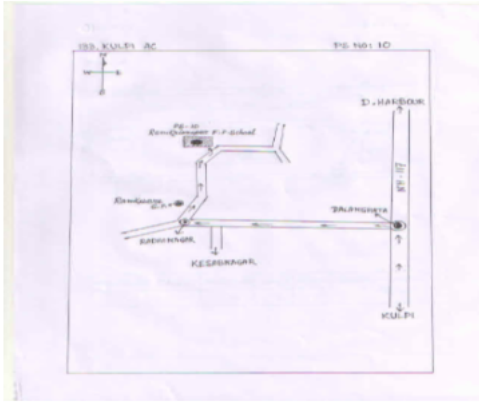

Nazri Naksha