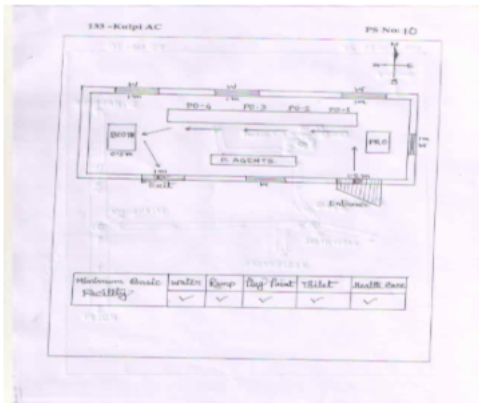

নির্বাচক নিবন্ধন আধিকারিকের স্বাক্ষর

Nazri Naksha

Google Map View

Polling Station Building Front View

Polling Station Front View

Cad View

Key MAP View

বিধানসভা নির্বাচনক্ষেত্রের নং, নাম : 133-কুলপি
ভাগ নং, নাম : 1-উত্তর রামকৃষ্ণপুর উত্তর পাড়া