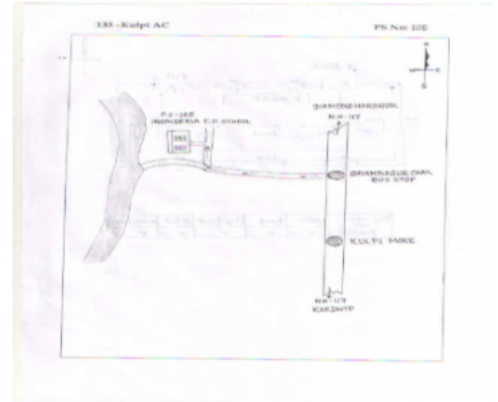

নির্বাচক নিবন্ধন আধিকারিকের স্বাক্ষর

Nazri Naksha

Google Map View

Polling Station Building Front View

Polling Station Front View

Cad View

Key MAP View

1 নাম : কাজল হালদার স্বামীর নাম: সাধন হালদার বাড়ির নং : n0185 বয়স : 53 লিঙ্গ : মহিলা	DQP2695203 ফটো উপলব্ধ	2 নাম : বিমল কয়াল পিতার নাম: সঞ্জয় কয়াল বাড়ির নং : n0242 বয়স : 50 লিঙ্গ : পুরুষ	DQP2489763 ফটো উপলব্ধ	3 নাম : রাজা কয়াল পিতার নাম: বিমল কয়াল বাড়ির নং : n0226 বয়স : 26 লিঙ্গ : পুরুষ	RUN1771831 ফটো উপলব্ধ
4 নাম : প্রফুল্ল গাউনিয়া পিতার নাম: বিজয় গাউনিয়া বাড়ির নং : n0190 বয়স : 56 লিঙ্গ : পুরুষ	RUN1305028 ফটো উপলব্ধ	5 নাম : স্বপন গাউনিয়া পিতার নাম: বদন গাউনিয়া বাড়ির নং : 000 বয়স : 46 লিঙ্গ : পুরুষ	RUN1822519 ফটো উপলব্ধ	6 নাম : হাজরা গোলক পিতার নাম: অদৃষ্ট গোলক বাড়ির নং : n0029 বয়স : 58 লিঙ্গ : পুরুষ	WB/16/124/192153 ফটো উপলব্ধ
7 নাম : হাজরা কুন্তিবালা স্বামীর নাম: গোলক কুন্তিবালা বাড়ির নং : n0029 বয়স : 52 লিঙ্গ : মহিলা	DQP0318741 ফটো উপলব্ধ	8 নাম : সমীর হাজরা পিতার নাম: গোলক হাজরা বাড়ির নং : n0029 বয়স : 36 লিঙ্গ : পুরুষ	RUN1420843 ফটো উপলব্ধ	9 নাম : পম্পা হাজরা স্বামীর নাম: সমীর হাজরা বাড়ির নং : n0029 বয়স : 29 লিঙ্গ : মহিলা	RUN1517051 ফটো উপলব্ধ
10 নাম : প্রবীর হাজরা পিতার নাম: গোলক হাজরা বাড়ির নং : n0029 বয়স : 31 লিঙ্গ : পুরুষ	RUN1516566 ফটো উপলব্ধ	11 নাম : বিশ্বজিত ঘোরামী পিতার নাম: নিতাই ঘোরামী বাড়ির নং : n0221 বয়স : 26 লিঙ্গ : পুরুষ	RUN1771781 ফটো উপলব্ধ	12 নাম : সপ্তমী ঘোরামী স্বামীর নাম: দেবশীষ ঘোরামী বাড়ির নং : n0045 বয়স : 24 লিঙ্গ : মহিলা	RUN1941798 ফটো উপলব্ধ
13 নাম : অলকা হালদার স্বামীর নাম: মৃত্যুঞ্জয় হালদার বাড়ির নং : n0051 বয়স : 25 লিঙ্গ : মহিলা	RUN1944479 ফটো উপলব্ধ	14 নাম : সারথী ঘোরামী স্বামীর নাম: বিজয় ঘোরামী বাড়ির নং : n0025 বয়স : 71 লিঙ্গ : মহিলা	RUN1966571 ফটো উপলব্ধ	15 নাম : গৌরাজ ঘোরামী পিতার নাম: বিজয় ঘোরামী বাড়ির নং : n0025 বয়স : 46 লিঙ্গ : পুরুষ	DQP2272110 ফটো উপলব্ধ
16 নাম : মঙ্গলা ঘোরামী স্বামীর নাম: গৌরাজ ঘোরামী বাড়ির নং : n0025 বয়স : 42 লিঙ্গ : মহিলা	DQP2695252 ফটো উপলব্ধ	17 নাম : রিক্তা ঘোরামী স্বামীর নাম: নিতাই ঘোরামী বাড়ির নং : n0049 বয়স : 51 লিঙ্গ : মহিলা	DQP1559749 ফটো উপলব্ধ	18 নাম : নিতাই ঘোরামী পিতার নাম: দীনবন্ধু ঘোরামী বাড়ির নং : n0049 বয়স : 56 লিঙ্গ : পুরুষ	DQP0318873 ফটো উপলব্ধ
19 নাম : অনুপমা ঘোরামী স্বামীর নাম: সঞ্জয় ঘোরামী বাড়ির নং : n0049 বয়স : 30 লিঙ্গ : মহিলা	RUN1517093 ফটো উপলব্ধ	20 নাম : সঞ্জয় ঘোরামী মায়ের নাম: গুরুদাসী ঘোরামী বাড়ির নং : n0049 বয়স : 39 লিঙ্গ : পুরুষ	DQP2622009 ফটো উপলব্ধ	21 নাম : পুতুল ঘোরামী স্বামীর নাম: মহাদেব ঘোরামী বাড়ির নং : n0045 বয়স : 39 লিঙ্গ : মহিলা	RUN1517283 ফটো উপলব্ধ
22 নাম : মহাদেব ঘোরামী পিতার নাম: দুলাল ঘোরামী বাড়ির নং : n0045 বয়স : 40 লিঙ্গ : পুরুষ	RUN1196492 ফটো উপলব্ধ	23 নাম : দেবশীষ ঘোরামী মায়ের নাম: রঞ্জলাল ঘোরামী বাড়ির নং : n0045 বয়স : 30 লিঙ্গ : পুরুষ	RUN1516749 ফটো উপলব্ধ	24 নাম : রিক্তা ঘোরামী স্বামীর নাম: রঞ্জলাল ঘোরামী বাড়ির নং : n0045 বয়স : 57 লিঙ্গ : মহিলা	RUN1555150 ফটো উপলব্ধ
25 নাম : বিনোদ ঘোরামী পিতার নাম: দুলাল ঘোরামী বাড়ির নং : n0045 বয়স : 31 লিঙ্গ : পুরুষ	RUN1516756 ফটো উপলব্ধ	26 নাম : অনন্যা ঘোরামী স্বামীর নাম: সহদেব ঘোরামী বাড়ির নং : n0045 বয়স : 30 লিঙ্গ : মহিলা	RUN1517234 ফটো উপলব্ধ	27 নাম : সহদেব ঘোরামী পিতার নাম: দুলাল ঘোরামী বাড়ির নং : n0045 বয়স : 38 লিঙ্গ : পুরুষ	RUN1196393 ফটো উপলব্ধ
28 নাম : সুমিত্রা ঘোরামী স্বামীর নাম: দুলাল ঘোরামী বাড়ির নং : n0045 বয়স : 62 লিঙ্গ : মহিলা	DQP0318816 ফটো উপলব্ধ	29 নাম : দুলাল ঘোরামী পিতার নাম: জয়কৃষ্ণ ঘোরামী বাড়ির নং : n0045 বয়স : 66 লিঙ্গ : পুরুষ	WB/16/124/192053 ফটো উপলব্ধ	30 নাম : গৌরী ঘোরামী স্বামীর নাম: গোপাল ঘোরামী বাড়ির নং : n0025 বয়স : 51 লিঙ্গ : মহিলা	WB/16/124/192326 ফটো উপলব্ধ