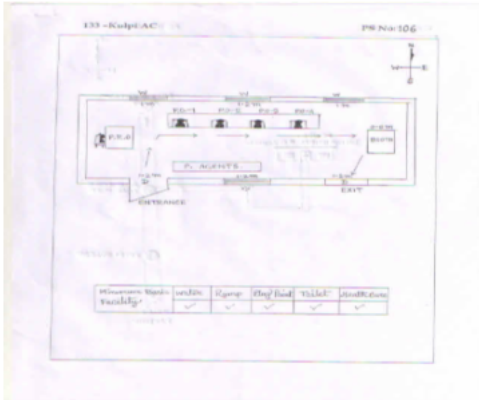

নির্বাচক নিবন্ধন আধিকারিকের স্বাক্ষর

Nazri Naksha

Google Map View

Polling Station Building Front View

Polling Station Front View

Cad View

Key MAP View

বিধানসভা নির্বাচনক্ষেত্রের নং, নাম : 133-কুলপি
ভাগ নং, নাম : 1-ধনুমন্ডল দক্ষিণপাড়া