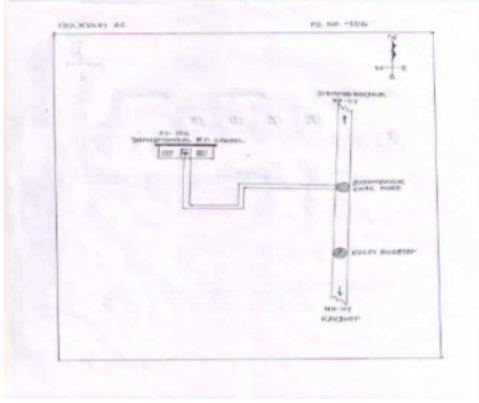

Nazri Naksha