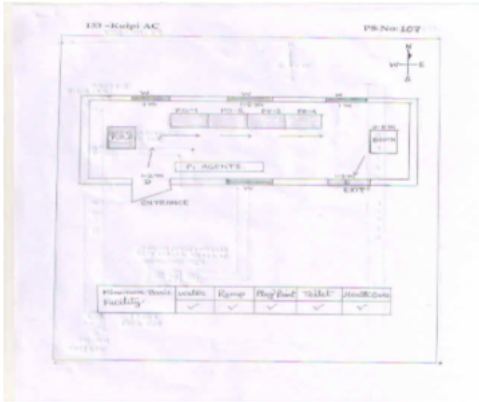

নির্বাচক নিবন্ধন আধিকারিকের স্বাক্ষর

Nazri Naksha

Google Map View

Polling Station Building Front View

Polling Station Front View

Cad View

Key MAP View

বিধানসভা নির্বাচনক্ষেত্রের নং, নাম : 133-কুলপি
ভাগ নং, নাম : 1-পশ্চিম গোপালনগর দক্ষিণ পূর্ব হালদার পাড়া