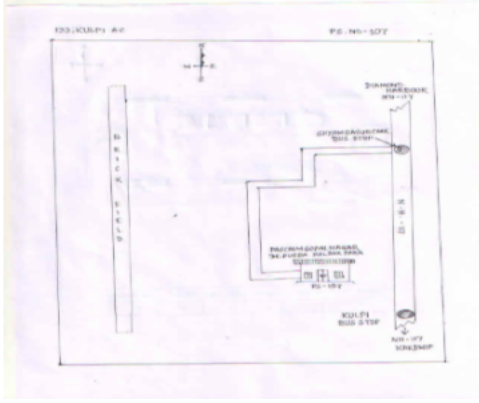

নির্বাচক নিবন্ধন আধিকারিকের স্বাক্ষর

Nazri Naksha

Google Map View

Polling Station Building Front View

Polling Station Front View

Cad View

Key MAP View

বিধানসভা নির্বাচনক্ষেত্রের নং, নাম : 133-কুলপি
ভাগ নং, নাম : 1-পশ্চিম গোপালনগর দক্ষিণ পূর্ব হালদার পাড়া