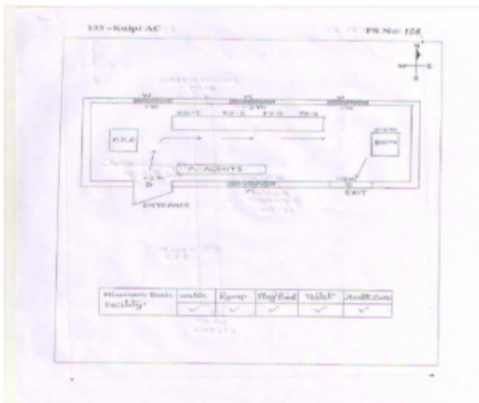

নির্বাচক নিবন্ধন আধিকারিকের স্বাক্ষর

Nazri Naksha

Google Map View

Polling Station Building Front View

Polling Station Front View

Cad View

Key MAP View

বিধানসভা নির্বাচনক্ষেত্রের নং, নাম : 133-কুলপি
ভাগ নং, নাম : 1-পশ্চিম গোপালনগর উত্তর পশ্চিম সরদারপাড়া