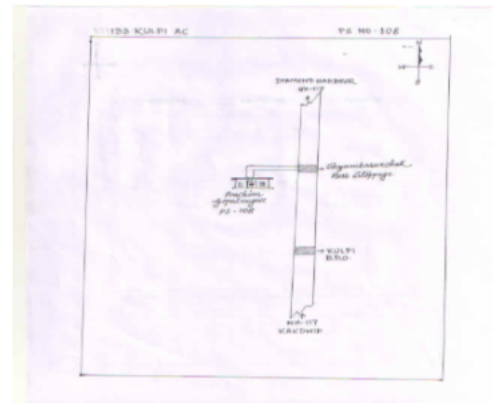

নির্বাচক নিবন্ধন আধিকারিকের স্বাক্ষর

Nazri Naksha

Google Map View

Polling Station Building Front View

Polling Station Front View

Cad View

Key MAP View

বিধানসভা নির্বাচনক্ষেত্রের নং, নাম : 133-কুলপি
ভাগ নং, নাম : 1-পশ্চিম গোপালনগর উত্তর পশ্চিম সরদারপাড়া