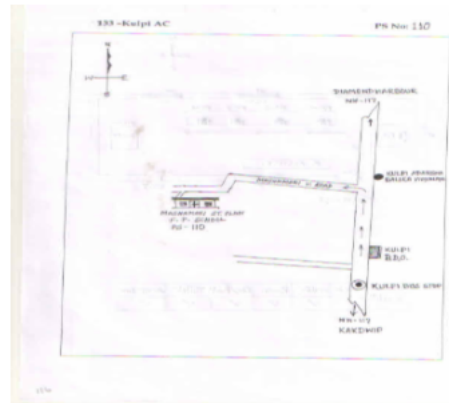

Key MAP View