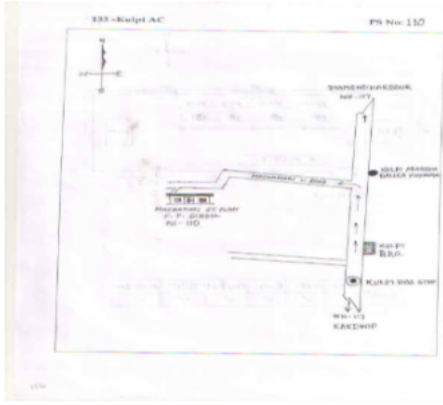

Nazri Naksha