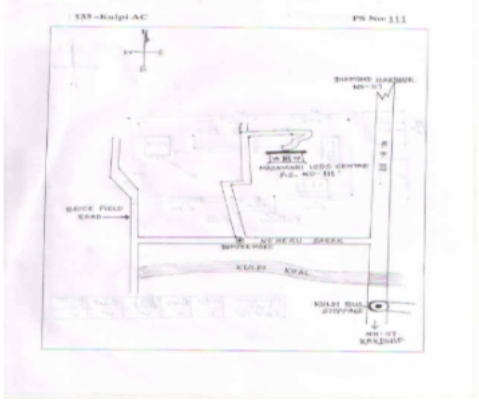

নির্বাচক নিবন্ধন আধিকারিকের স্বাক্ষর

Nazri Naksha

Google Map View

Polling Station Building Front View

Polling Station Front View

Cad View

Key MAP View

বিধানসভা নির্বাচনক্ষেত্রের নং, নাম : 133-কুলপি
ভাগ নং, নাম : 1-মশামারী দক্ষিণ পাড়া