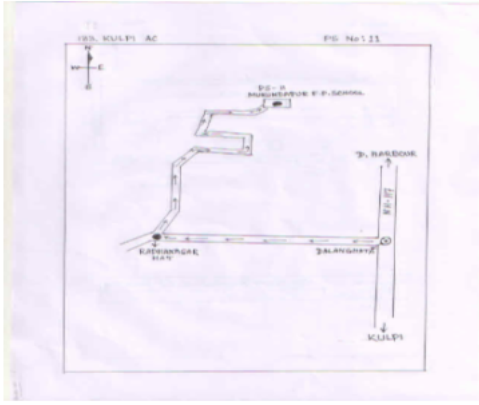

Nazri Naksha