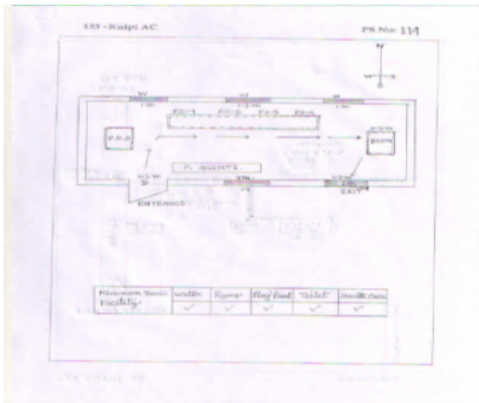

নির্বাচক নিবন্ধন আধিকারিকের স্বাক্ষর

Nazri Naksha

Google Map View

Polling Station Building Front View

Polling Station Front View

Cad View

Key MAP View

1 নাম : সব্যসাচী হালদার পিতার নাম: মহাদেব হালদার বাড়ির নং : এন0000 বয়স : 24 লিঙ্গ : পুরুষ	RUN2114312 ফটো উপলব্ধ	2 নাম : মমতাজ বিবি স্বামীর নাম: সাহা সূজাউদ্দিন মোল্লা বাড়ির নং : n0153 বয়স : 58 লিঙ্গ : মহিলা	DQP1377316 ফটো উপলব্ধ	3 নাম : মহাদেব হালদার পিতার নাম: ভীষ্মদেব হালদার বাড়ির নং : এন000 বয়স : 56 লিঙ্গ : পুরুষ	RUN2114148 ফটো উপলব্ধ
4 নাম : মাফিয়া বিবি স্বামীর নাম: নাজিম সাহ বাড়ির নং : n0155 বয়স : 55 লিঙ্গ : মহিলা	RUN2291359 ফটো উপলব্ধ	5 নাম : রিমা সরদার পিতার নাম: তপন সরদার বাড়ির নং : এন0001 বয়স : 22 লিঙ্গ : মহিলা	RUN2196020 ফটো উপলব্ধ	6 নাম : সৃজিত অধিকারী পিতার নাম: বিজয় অধিকারী বাড়ির নং : n0001 বয়স : 33 লিঙ্গ : পুরুষ	RUN1198258 ফটো উপলব্ধ
7 নাম : মোঃ সালাউদ্দিন আহমেদ পিতার নাম: মোঃ আহসান উল্লাহ সরদার বাড়ির নং : n0096 বয়স : 50 লিঙ্গ : পুরুষ	DQP1493352 ফটো উপলব্ধ	8 নাম : সাহাবুদ্দিন আহমেদ পিতার নাম: আয়নুদ্দিন আহমেদ বাড়ির নং : n0156 বয়স : 51 লিঙ্গ : পুরুষ	DQP2703734 ফটো উপলব্ধ	9 নাম : জাহানারা আছন্নুদ স্বামীর নাম: সাহাবুদ্দিন আহমেদ বাড়ির নং : n0157 বয়স : 46 লিঙ্গ : মহিলা	RUN1866946 ফটো উপলব্ধ
10 নাম : অভিজিৎ কয়াল পিতার নাম: তপন কয়াল বাড়ির নং : এন0305 বয়স : 26 লিঙ্গ : পুরুষ	RUN1760008 ফটো উপলব্ধ	11 নাম : কাকলী কয়াল স্বামীর নাম: তপন কয়াল বাড়ির নং : এন0305 বয়স : 49 লিঙ্গ : মহিলা	DQP2058287 ফটো উপলব্ধ	12 নাম : সাবিনা বিবি গাজী স্বামীর নাম: মোঃ মশায়র রহমান গাজী বাড়ির নং : BUTH NO - 115 বয়স : 48 লিঙ্গ : মহিলা	RUN1028505 ফটো উপলব্ধ
13 নাম : রাহুল গায়েন পিতার নাম: রামচন্দ্র গায়েন বাড়ির নং : n0195 বয়স : 24 লিঙ্গ : পুরুষ	RUN1946573 ফটো উপলব্ধ	14 নাম : রামচন্দ্র গায়েন পিতার নাম: শীতল গায়েন বাড়ির নং : n0185 বয়স : 47 লিঙ্গ : পুরুষ	RUN1773365 ফটো উপলব্ধ	15 নাম : মঞ্জুশ্রী গায়েন স্বামীর নাম: রামচন্দ্র গায়েন বাড়ির নং : n0195 বয়স : 43 লিঙ্গ : মহিলা	RUN1760057 ফটো উপলব্ধ
16 নাম : মোঃ তৈমুর গায়েন পিতার নাম: মহসীন গায়েন বাড়ির নং : n0005 বয়স : 34 লিঙ্গ : পুরুষ	RUN1198134 ফটো উপলব্ধ	17 নাম : ফ. রজানা বিবি স্বামীর নাম: মোঃ তৈমুর গায়েন বাড়ির নং : n0005 বয়স : 31 লিঙ্গ : মহিলা	RUN1946540 ফটো উপলব্ধ	18 নাম : সুভা গোলদার স্বামীর নাম: মলয় গোলদার বাড়ির নং : n0129 বয়স : 39 লিঙ্গ : মহিলা	DQP2628998 ফটো উপলব্ধ
19 নাম : রজনী গোলদার পিতার নাম: কেশবচন্দ্র গোলদার বাড়ির নং : n0127 বয়স : 71 লিঙ্গ : পুরুষ	RUN1881028 ফটো উপলব্ধ	20 নাম : প্রলয় গোলদার পিতার নাম: রজনী গোলদার বাড়ির নং : n0125 বয়স : 53 লিঙ্গ : পুরুষ	DQP1114172 ফটো উপলব্ধ	21 নাম : রাজেশ গোলদার পিতার নাম: মলয় গোলদার বাড়ির নং : এন0126 বয়স : 22 লিঙ্গ : পুরুষ	RUN2232957 ফটো উপলব্ধ
22 নাম : মলয় গোলদার পিতার নাম: রজনী গোলদার বাড়ির নং : এন0126 বয়স : 56 লিঙ্গ : পুরুষ	RUN2224640 ফটো উপলব্ধ	23 নাম : রণজিৎ দাস পিতার নাম: বাবলু দাস বাড়ির নং : n0011 বয়স : 32 লিঙ্গ : পুরুষ	RUN1198191 ফটো উপলব্ধ	24 নাম : প্রসন্ন দাস পিতার নাম: প্রতাপ দাস বাড়ির নং : n0009 বয়স : 33 লিঙ্গ : পুরুষ	RUN1198118 ফটো উপলব্ধ
25 নাম : সুতপা ঘরামী স্বামীর নাম: রনজিৎ দাস বাড়ির নং : এন0011 বয়স : 28 লিঙ্গ : মহিলা	RUN1791730 ফটো উপলব্ধ	26 নাম : বন্দনা দেবনাথ স্বামীর নাম: শ্যামল দেবনাথ বাড়ির নং : এন0123 বয়স : 42 লিঙ্গ : মহিলা	RUN1791680 ফটো উপলব্ধ	27 নাম : শ্যামল দেবনাথ পিতার নাম: বিবেকানন্দ দেবনাথ বাড়ির নং : n0123 বয়স : 42 লিঙ্গ : পুরুষ	RUN1308725 ফটো উপলব্ধ
28 নাম : খোকন প্রামানিক পিতার নাম: পুলিন প্রামানিক বাড়ির নং : n001 বয়স : 45 লিঙ্গ : পুরুষ	DQP2598324 ফটো উপলব্ধ	29 নাম : নাসরিন খ্রিষ্টা স্বামীর নাম: রাফিকুল ইসলাম সিপাই বাড়ির নং : n0171 বয়স : 37 লিঙ্গ : মহিলা	RUN1684455 ফটো উপলব্ধ	30 নাম : ইয়াসমিনা পাইক স্বামীর নাম: জাকির পাইক বাড়ির নং : n0013 বয়স : 34 লিঙ্গ : মহিলা	RUN1198332 ফটো উপলব্ধ