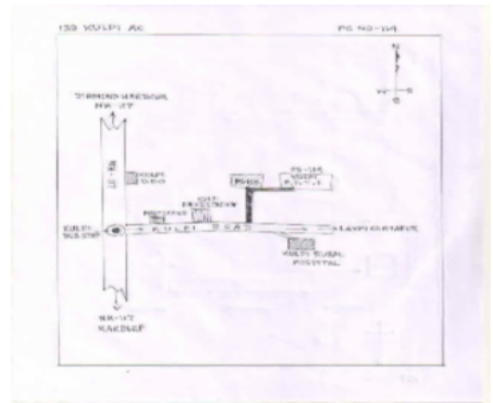

নির্বাচক নিবন্ধন আধিকারিকের স্বাক্ষর

Nazri Naksha

Google Map View

Polling Station Building Front View

Polling Station Front View

Cad View

Key MAP View

1 নাম : সব্যসাচী হালদার পিতার নাম: মহাদেব হালদার বাড়ির নং : এন0000 বয়স : 24 লিঙ্গ : পুরুষ	RUN2114312 ফটো উপলব্ধ	2 নাম : মমতাজ বিবি স্বামীর নাম: সাহা সূজাউদ্দিন মোল্লা বাড়ির নং : n0153 বয়স : 58 লিঙ্গ : মহিলা	DQP1377316 ফটো উপলব্ধ	3 নাম : মহাদেব হালদার পিতার নাম: ভীষ্মদেব হালদার বাড়ির নং : এন000 বয়স : 56 লিঙ্গ : পুরুষ	RUN2114148 ফটো উপলব্ধ
4 নাম : মাফিয়া বিবি স্বামীর নাম: নাজিম সাহ বাড়ির নং : n0155 বয়স : 55 লিঙ্গ : মহিলা	RUN2291359 ফটো উপলব্ধ	5 নাম : রিমা সরদার পিতার নাম: তপন সরদার বাড়ির নং : এন0001 বয়স : 22 লিঙ্গ : মহিলা	RUN2196020 ফটো উপলব্ধ	6 নাম : সৃজিত অধিকারী পিতার নাম: বিজয় অধিকারী বাড়ির নং : n0001 বয়স : 33 লিঙ্গ : পুরুষ	RUN1198258 ফটো উপলব্ধ
7 নাম : মোঃ সালাউদ্দিন আহমেদ পিতার নাম: মোঃ আহসান উল্লাহ সরদার বাড়ির নং : n0096 বয়স : 50 লিঙ্গ : পুরুষ	DQP1493352 ফটো উপলব্ধ	8 নাম : সাহাবুদ্দিন আহমেদ পিতার নাম: আয়নুদ্দিন আহমেদ বাড়ির নং : n0156 বয়স : 51 লিঙ্গ : পুরুষ	DQP2703734 ফটো উপলব্ধ	9 নাম : জাহানারা আছন্নুদ স্বামীর নাম: সাহাবুদ্দিন আহমেদ বাড়ির নং : n0157 বয়স : 46 লিঙ্গ : মহিলা	RUN1866946 ফটো উপলব্ধ
10 নাম : অভিজিৎ কয়াল পিতার নাম: তপন কয়াল বাড়ির নং : এন0305 বয়স : 26 লিঙ্গ : পুরুষ	RUN1760008 ফটো উপলব্ধ	11 নাম : কাকলী কয়াল স্বামীর নাম: তপন কয়াল বাড়ির নং : এন0305 বয়স : 49 লিঙ্গ : মহিলা	DQP2058287 ফটো উপলব্ধ	12 নাম : সাবিনা বিবি গাজী স্বামীর নাম: মোঃ মশায়র রহমান গাজী বাড়ির নং : BUTH NO - 115 বয়স : 48 লিঙ্গ : মহিলা	RUN1028505 ফটো উপলব্ধ
13 নাম : রাহুল গায়েন পিতার নাম: রামচন্দ্র গায়েন বাড়ির নং : n0195 বয়স : 24 লিঙ্গ : পুরুষ	RUN1946573 ফটো উপলব্ধ	14 নাম : রামচন্দ্র গায়েন পিতার নাম: শীতল গায়েন বাড়ির নং : n0185 বয়স : 47 লিঙ্গ : পুরুষ	RUN1773365 ফটো উপলব্ধ	15 নাম : মঞ্জুশ্রী গায়েন স্বামীর নাম: রামচন্দ্র গায়েন বাড়ির নং : n0195 বয়স : 43 লিঙ্গ : মহিলা	RUN1760057 ফটো উপলব্ধ
16 নাম : মোঃ তৈমুর গায়েন পিতার নাম: মহসীন গায়েন বাড়ির নং : n0005 বয়স : 34 লিঙ্গ : পুরুষ	RUN1198134 ফটো উপলব্ধ	17 নাম : ফ. রজানা বিবি স্বামীর নাম: মোঃ তৈমুর গায়েন বাড়ির নং : n0005 বয়স : 31 লিঙ্গ : মহিলা	RUN1946540 ফটো উপলব্ধ	18 নাম : সুভা গোলদার স্বামীর নাম: মলয় গোলদার বাড়ির নং : n0129 বয়স : 39 লিঙ্গ : মহিলা	DQP2628998 ফটো উপলব্ধ
19 নাম : রজনী গোলদার পিতার নাম: কেশবচন্দ্র গোলদার বাড়ির নং : n0127 বয়স : 71 লিঙ্গ : পুরুষ	RUN1881028 ফটো উপলব্ধ	20 নাম : প্রলয় গোলদার পিতার নাম: রজনী গোলদার বাড়ির নং : n0125 বয়স : 53 লিঙ্গ : পুরুষ	DQP1114172 ফটো উপলব্ধ	21 নাম : রাজেশ গোলদার পিতার নাম: মলয় গোলদার বাড়ির নং : এন0126 বয়স : 22 লিঙ্গ : পুরুষ	RUN2232957 ফটো উপলব্ধ
22 নাম : মলয় গোলদার পিতার নাম: রজনী গোলদার বাড়ির নং : এন0126 বয়স : 56 লিঙ্গ : পুরুষ	RUN2224640 ফটো উপলব্ধ	23 নাম : রণজিৎ দাস পিতার নাম: বাবলু দাস বাড়ির নং : n0011 বয়স : 32 লিঙ্গ : পুরুষ	RUN1198191 ফটো উপলব্ধ	24 নাম : প্রসন্ন দাস পিতার নাম: প্রতাপ দাস বাড়ির নং : n0009 বয়স : 33 লিঙ্গ : পুরুষ	RUN1198118 ফটো উপলব্ধ
25 নাম : সুতপা ঘরামী স্বামীর নাম: রনজিৎ দাস বাড়ির নং : এন0011 বয়স : 28 লিঙ্গ : মহিলা	RUN1791730 ফটো উপলব্ধ	26 নাম : বন্দনা দেবনাথ স্বামীর নাম: শ্যামল দেবনাথ বাড়ির নং : এন0123 বয়স : 42 লিঙ্গ : মহিলা	RUN1791680 ফটো উপলব্ধ	27 নাম : শ্যামল দেবনাথ পিতার নাম: বিবেকানন্দ দেবনাথ বাড়ির নং : n0123 বয়স : 42 লিঙ্গ : পুরুষ	RUN1308725 ফটো উপলব্ধ
28 নাম : খোকন প্রামানিক পিতার নাম: পুলিন প্রামানিক বাড়ির নং : n001 বয়স : 45 লিঙ্গ : পুরুষ	DQP2598324 ফটো উপলব্ধ	29 নাম : নাসরিন খ্রিষ্টা স্বামীর নাম: রাফিকুল ইসলাম সিপাই বাড়ির নং : n0171 বয়স : 37 লিঙ্গ : মহিলা	RUN1684455 ফটো উপলব্ধ	30 নাম : ইয়াসমিনা পাইক স্বামীর নাম: জাকির পাইক বাড়ির নং : n0013 বয়স : 34 লিঙ্গ : মহিলা	RUN1198332 ফটো উপলব্ধ