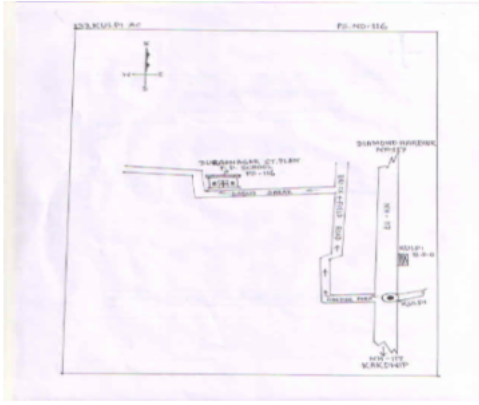

Nazri Naksha