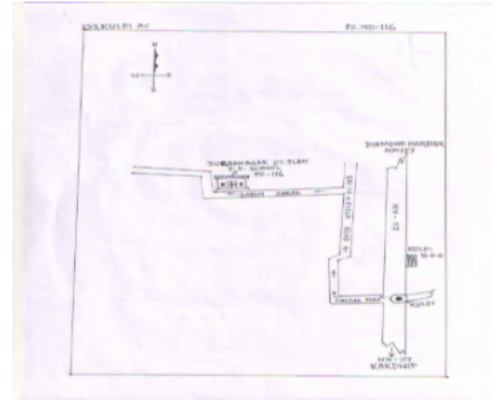

নির্বাচক নিবন্ধন আধিকারিকের স্বাক্ষর

Nazri Naksha

Google Map View

Polling Station Building Front View

Polling Station Front View

Cad View

Key MAP View

1	DQP2002566	নাম : অলোকা অধিকারী স্বামীর নাম: অশোক অধিকারী বাড়ির নং : n0034 বয়স : 43 লিঙ্গ : মহিলা	ফটো উপলব্ধ	2	WB/16/124/210462	নাম : রামপ্রসাদ অধিকারী পিতার নাম: ষষ্ঠীচরন অধিকারী বাড়ির নং : n0044 বয়স : 59 লিঙ্গ : পুরুষ	ফটো উপলব্ধ	3	WB/16/124/210454	নাম : রবীভূষণ অধিকারী পিতার নাম: বিধুভূষণ অধিকারী বাড়ির নং : n0001 বয়স : 69 লিঙ্গ : পুরুষ	ফটো উপলব্ধ
4	DQP2002574	নাম : সঞ্জিত অধিকারী পিতার নাম: গোবিন্দ অধিকারী বাড়ির নং : n0005 বয়স : 43 লিঙ্গ : পুরুষ	ফটো উপলব্ধ	5	WB/16/124/210035	নাম : শ্যামলী অধিকারী পিতার নাম: গোবিন্দ অধিকারী বাড়ির নং : n0005 বয়স : 51 লিঙ্গ : মহিলা	ফটো উপলব্ধ	6	RUN1903483	নাম : প্রতিমা অধিকারী স্বামীর নাম: গোবিন্দ অধিকারী বাড়ির নং : n0005 বয়স : 73 লিঙ্গ : মহিলা	ফটো উপলব্ধ
7	WB/16/124/210003	নাম : সুভাষ অধিকারী পিতার নাম: বিধুভূষণ অধিকারী বাড়ির নং : n0003 বয়স : 54 লিঙ্গ : পুরুষ	ফটো উপলব্ধ	8	WB/16/124/210455	নাম : রাধারানী অধিকারী স্বামীর নাম: রবীভূষণ অধিকারী বাড়ির নং : n0001 বয়স : 59 লিঙ্গ : মহিলা	ফটো উপলব্ধ	9	DQP2281749	নাম : যুগল অধিকারী পিতার নাম: বিধুভূষণ অধিকারী বাড়ির নং : n0001 বয়স : 56 লিঙ্গ : পুরুষ	ফটো উপলব্ধ
10	DQP2542074	নাম : দেবী অধিকারী স্বামীর নাম: শচীন অধিকারী বাড়ির নং : n0072 বয়স : 51 লিঙ্গ : মহিলা	ফটো উপলব্ধ	11	WB/16/124/210141	নাম : শচীন অধিকারী পিতার নাম: নিশিকান্ত অধিকারী বাড়ির নং : n0072 বয়স : 55 লিঙ্গ : পুরুষ	ফটো উপলব্ধ	12	RUN1309475	নাম : সনৎ অধিকারী পিতার নাম: মুকুল অধিকারী বাড়ির নং : n0071 বয়স : 33 লিঙ্গ : পুরুষ	ফটো উপলব্ধ
13	RUN0480509	নাম : দীপিকা অধিকারী স্বামীর নাম: কানাই অধিকারী বাড়ির নং : n0071 বয়স : 36 লিঙ্গ : মহিলা	ফটো উপলব্ধ	14	DQP2624187	নাম : কানাই অধিকারী পিতার নাম: মুকুল অধিকারী বাড়ির নং : n0071 বয়স : 40 লিঙ্গ : পুরুষ	ফটো উপলব্ধ	15	RUN1904374	নাম : অনিমা অধিকারী স্বামীর নাম: মুকুল অধিকারী বাড়ির নং : n0071 বয়স : 54 লিঙ্গ : মহিলা	ফটো উপলব্ধ
16	RUN1309533	নাম : শিখা বৈরাগী (অধিকারী) স্বামীর নাম: হারান বৈরাগী বাড়ির নং : n0070 বয়স : 32 লিঙ্গ : মহিলা	ফটো উপলব্ধ	17	RUN1424340	নাম : হারান বৈরাগী পিতার নাম: তপন বৈরাগী বাড়ির নং : n0070 বয়স : 35 লিঙ্গ : পুরুষ	ফটো উপলব্ধ	18	RUN2215333	নাম : অলকা অধিকারী স্বামীর নাম: বিশ্বনাথ অধিকারী বাড়ির নং : n0070 বয়স : 59 লিঙ্গ : মহিলা	ফটো উপলব্ধ
19	WB/16/124/210125	নাম : বিশ্বনাথ অধিকারী পিতার নাম: নিশিকান্ত অধিকারী বাড়ির নং : n0070 বয়স : 65 লিঙ্গ : পুরুষ	ফটো উপলব্ধ	20	RUN1041714	নাম : সন্তু অধিকারী পিতার নাম: আনন্দ অধিকারী বাড়ির নং : n0069 বয়স : 34 লিঙ্গ : পুরুষ	ফটো উপলব্ধ	21	RUN0480467	নাম : সৌমিত্র অধিকারী পিতার নাম: আনন্দ অধিকারী বাড়ির নং : n0069 বয়স : 40 লিঙ্গ : পুরুষ	ফটো উপলব্ধ
22	WB/16/124/210070	নাম : সনকা অধিকারী স্বামীর নাম: আনন্দ অধিকারী বাড়ির নং : n0069 বয়স : 59 লিঙ্গ : মহিলা	ফটো উপলব্ধ	23	WB/16/124/210451	নাম : আনন্দ অধিকারী পিতার নাম: সত্যবান অধিকারী বাড়ির নং : n0069 বয়স : 67 লিঙ্গ : পুরুষ	ফটো উপলব্ধ	24	RUN1424548	নাম : ভরত প্রামানিক পিতার নাম: ভাকু প্রামানিক বাড়ির নং : n0068 বয়স : 62 লিঙ্গ : পুরুষ	ফটো উপলব্ধ
25	DQP2281723	নাম : মালতী অধিকারী স্বামীর নাম: তুফান অধিকারী বাড়ির নং : n0068 বয়স : 46 লিঙ্গ : মহিলা	ফটো উপলব্ধ	26	WB/16/124/210494	নাম : তুফান অধিকারী পিতার নাম: পশুপতি অধিকারী বাড়ির নং : n0068 বয়স : 59 লিঙ্গ : পুরুষ	ফটো উপলব্ধ	27	WB/16/124/210110	নাম : উর্মীলা অধিকারী স্বামীর নাম: পশুপতি অধিকারী বাড়ির নং : n0068 বয়স : 81 লিঙ্গ : মহিলা	ফটো উপলব্ধ
28	WB/16/124/210651	নাম : আরতী অধিকারী স্বামীর নাম: বসুদেব অধিকারী বাড়ির নং : n0067 বয়স : 56 লিঙ্গ : মহিলা	ফটো উপলব্ধ	29	WB/16/124/210234	নাম : বসুদেব অধিকারী পিতার নাম: কৃষ্ণপদ অধিকারী বাড়ির নং : n0067 বয়স : 61 লিঙ্গ : পুরুষ	ফটো উপলব্ধ	30	RUN1309483	নাম : উত্তম অধিকারী পিতার নাম: বাসুদেব অধিকারী বাড়ির নং : n0067 বয়স : 33 লিঙ্গ : পুরুষ	ফটো উপলব্ধ