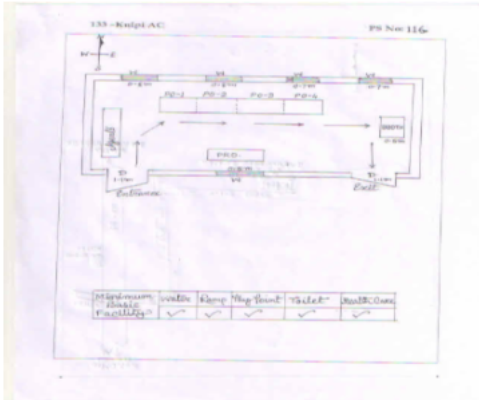

নির্বাচক নিবন্ধন আধিকারিকের স্বাক্ষর

Nazri Naksha

Google Map View

Polling Station Building Front View

Polling Station Front View

Cad View

Key MAP View

1	DQP2002566	নাম : অলোকা অধিকারী স্বামীর নাম: অশোক অধিকারী বাড়ির নং : n0034 বয়স : 43 লিঙ্গ : মহিলা	ফটো উপলব্ধ	2	WB/16/124/210462	নাম : রামপ্রসাদ অধিকারী পিতার নাম: ষষ্ঠীচরন অধিকারী বাড়ির নং : n0044 বয়স : 59 লিঙ্গ : পুরুষ	ফটো উপলব্ধ	3	WB/16/124/210454	নাম : রবীভূষণ অধিকারী পিতার নাম: বিধুভূষণ অধিকারী বাড়ির নং : n0001 বয়স : 69 লিঙ্গ : পুরুষ	ফটো উপলব্ধ
4	DQP2002574	নাম : সঞ্জিত অধিকারী পিতার নাম: গোবিন্দ অধিকারী বাড়ির নং : n0005 বয়স : 43 লিঙ্গ : পুরুষ	ফটো উপলব্ধ	5	WB/16/124/210035	নাম : শ্যামলী অধিকারী পিতার নাম: গোবিন্দ অধিকারী বাড়ির নং : n0005 বয়স : 51 লিঙ্গ : মহিলা	ফটো উপলব্ধ	6	RUN1903483	নাম : প্রতিমা অধিকারী স্বামীর নাম: গোবিন্দ অধিকারী বাড়ির নং : n0005 বয়স : 73 লিঙ্গ : মহিলা	ফটো উপলব্ধ
7	WB/16/124/210003	নাম : সুভাষ অধিকারী পিতার নাম: বিধুভূষণ অধিকারী বাড়ির নং : n0003 বয়স : 54 লিঙ্গ : পুরুষ	ফটো উপলব্ধ	8	WB/16/124/210455	নাম : রাধারানী অধিকারী স্বামীর নাম: রবীভূষণ অধিকারী বাড়ির নং : n0001 বয়স : 59 লিঙ্গ : মহিলা	ফটো উপলব্ধ	9	DQP2281749	নাম : যুগল অধিকারী পিতার নাম: বিধুভূষণ অধিকারী বাড়ির নং : n0001 বয়স : 56 লিঙ্গ : পুরুষ	ফটো উপলব্ধ
10	DQP2542074	নাম : দেবী অধিকারী স্বামীর নাম: শচীন অধিকারী বাড়ির নং : n0072 বয়স : 51 লিঙ্গ : মহিলা	ফটো উপলব্ধ	11	WB/16/124/210141	নাম : শচীন অধিকারী পিতার নাম: নিশিকান্ত অধিকারী বাড়ির নং : n0072 বয়স : 55 লিঙ্গ : পুরুষ	ফটো উপলব্ধ	12	RUN1309475	নাম : সনৎ অধিকারী পিতার নাম: মুকুল অধিকারী বাড়ির নং : n0071 বয়স : 33 লিঙ্গ : পুরুষ	ফটো উপলব্ধ
13	RUN0480509	নাম : দীপিকা অধিকারী স্বামীর নাম: কানাই অধিকারী বাড়ির নং : n0071 বয়স : 36 লিঙ্গ : মহিলা	ফটো উপলব্ধ	14	DQP2624187	নাম : কানাই অধিকারী পিতার নাম: মুকুল অধিকারী বাড়ির নং : n0071 বয়স : 40 লিঙ্গ : পুরুষ	ফটো উপলব্ধ	15	RUN1904374	নাম : অনিমা অধিকারী স্বামীর নাম: মুকুল অধিকারী বাড়ির নং : n0071 বয়স : 54 লিঙ্গ : মহিলা	ফটো উপলব্ধ
16	RUN1309533	নাম : শিখা বৈরাগী (অধিকারী) স্বামীর নাম: হারান বৈরাগী বাড়ির নং : n0070 বয়স : 32 লিঙ্গ : মহিলা	ফটো উপলব্ধ	17	RUN1424340	নাম : হারান বৈরাগী পিতার নাম: তপন বৈরাগী বাড়ির নং : n0070 বয়স : 35 লিঙ্গ : পুরুষ	ফটো উপলব্ধ	18	RUN2215333	নাম : অলকা অধিকারী স্বামীর নাম: বিশ্বনাথ অধিকারী বাড়ির নং : n0070 বয়স : 59 লিঙ্গ : মহিলা	ফটো উপলব্ধ
19	WB/16/124/210125	নাম : বিশ্বনাথ অধিকারী পিতার নাম: নিশিকান্ত অধিকারী বাড়ির নং : n0070 বয়স : 65 লিঙ্গ : পুরুষ	ফটো উপলব্ধ	20	RUN1041714	নাম : সন্তু অধিকারী পিতার নাম: আনন্দ অধিকারী বাড়ির নং : n0069 বয়স : 34 লিঙ্গ : পুরুষ	ফটো উপলব্ধ	21	RUN0480467	নাম : সৌমিত্র অধিকারী পিতার নাম: আনন্দ অধিকারী বাড়ির নং : n0069 বয়স : 40 লিঙ্গ : পুরুষ	ফটো উপলব্ধ
22	WB/16/124/210070	নাম : সনকা অধিকারী স্বামীর নাম: আনন্দ অধিকারী বাড়ির নং : n0069 বয়স : 59 লিঙ্গ : মহিলা	ফটো উপলব্ধ	23	WB/16/124/210451	নাম : আনন্দ অধিকারী পিতার নাম: সত্যবান অধিকারী বাড়ির নং : n0069 বয়স : 67 লিঙ্গ : পুরুষ	ফটো উপলব্ধ	24	RUN1424548	নাম : ভরত প্রামানিক পিতার নাম: ভাকু প্রামানিক বাড়ির নং : n0068 বয়স : 62 লিঙ্গ : পুরুষ	ফটো উপলব্ধ
25	DQP2281723	নাম : মালতী অধিকারী স্বামীর নাম: তুফান অধিকারী বাড়ির নং : n0068 বয়স : 46 লিঙ্গ : মহিলা	ফটো উপলব্ধ	26	WB/16/124/210494	নাম : তুফান অধিকারী পিতার নাম: পশুপতি অধিকারী বাড়ির নং : n0068 বয়স : 59 লিঙ্গ : পুরুষ	ফটো উপলব্ধ	27	WB/16/124/210110	নাম : উর্মীলা অধিকারী স্বামীর নাম: পশুপতি অধিকারী বাড়ির নং : n0068 বয়স : 81 লিঙ্গ : মহিলা	ফটো উপলব্ধ
28	WB/16/124/210651	নাম : আরতী অধিকারী স্বামীর নাম: বসুদেব অধিকারী বাড়ির নং : n0067 বয়স : 56 লিঙ্গ : মহিলা	ফটো উপলব্ধ	29	WB/16/124/210234	নাম : বসুদেব অধিকারী পিতার নাম: কৃষ্ণপদ অধিকারী বাড়ির নং : n0067 বয়স : 61 লিঙ্গ : পুরুষ	ফটো উপলব্ধ	30	RUN1309483	নাম : উত্তম অধিকারী পিতার নাম: বাসুদেব অধিকারী বাড়ির নং : n0067 বয়স : 33 লিঙ্গ : পুরুষ	ফটো উপলব্ধ