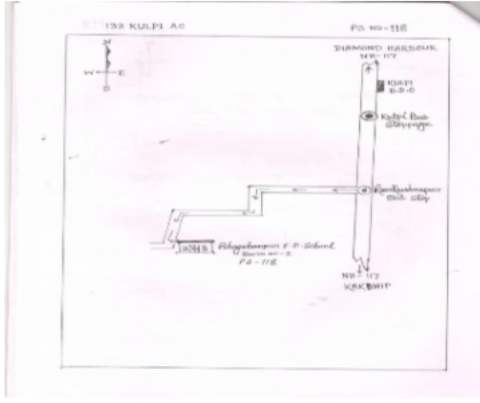

Nazri Naksha