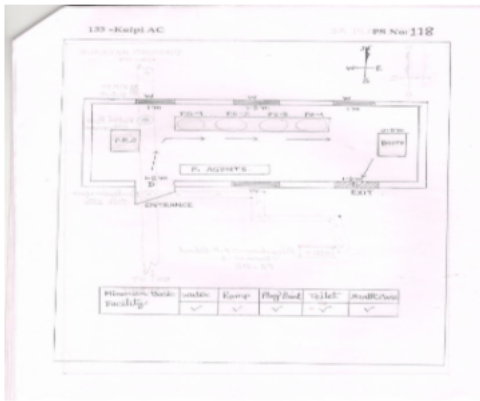

নির্বাচক নিবন্ধন আধিকারিকের স্বাক্ষর

Nazri Naksha

Google Map View

Polling Station Building Front View

Polling Station Front View

Cad View

Key MAP View

1 নাম : তাপস খামারু পিতার নাম: বাবলু খামারু বাড়ির নং : n0120 বয়স : 34 লিঙ্গ : পুরুষ	RUN1042431 ফটো উপলব্ধ	2 নাম : জয়ন্ত খামারু পিতার নাম: কেট্ট খামারু বাড়ির নং : n0119 বয়স : 42 লিঙ্গ : পুরুষ	RUN0486498 ফটো উপলব্ধ	3 নাম : বাসন্তী খামারু স্বামীর নাম: কেট্ট খামারু বাড়ির নং : n0004 বয়স : 66 লিঙ্গ : মহিলা	WB/16/124/225291 ফটো উপলব্ধ
4 নাম : শোভা খামারু স্বামীর নাম: সমীর খামারু বাড়ির নং : n0004 বয়স : 58 লিঙ্গ : মহিলা	RUN1042779 ফটো উপলব্ধ	5 নাম : সমীর খামারু পিতার নাম: গোপাল চন্দ্র খামারু বাড়ির নং : n0004 বয়স : 62 লিঙ্গ : পুরুষ	RUN1042928 ফটো উপলব্ধ	6 নাম : মায়ী খামারু স্বামীর নাম: বাবলু খামারু বাড়ির নং : n0004 বয়স : 66 লিঙ্গ : মহিলা	WB/16/124/225428 ফটো উপলব্ধ
7 নাম : বাবলু খামারু পিতার নাম: মধুমঙ্গল খামারু বাড়ির নং : n0004 বয়স : 58 লিঙ্গ : পুরুষ	WB/16/124/225427 ফটো উপলব্ধ	8 নাম : বাসন্তী খামারু স্বামীর নাম: তাপস খামারু বাড়ির নং : n0155 বয়স : 26 লিঙ্গ : মহিলা	RUN1760784 ফটো উপলব্ধ	9 নাম : শ্যামলী খামারু স্বামীর নাম: বাদল খামারু বাড়ির নং : n0004 বয়স : 42 লিঙ্গ : মহিলা	RUN1520014 ফটো উপলব্ধ
10 নাম : বাদল খামারু পিতার নাম: চিত্তরঞ্জন খামারু বাড়ির নং : n0004 বয়স : 48 লিঙ্গ : পুরুষ	WB/16/124/225586 ফটো উপলব্ধ	11 নাম : বেলপতি খামারু স্বামীর নাম: চিত্তরঞ্জন খামারু বাড়ির নং : n0004 বয়স : 66 লিঙ্গ : মহিলা	WB/16/124/225445 ফটো উপলব্ধ	12 নাম : চিত্তরঞ্জন খামারু পিতার নাম: মধুমঙ্গল খামারু বাড়ির নং : n0004 বয়স : 71 লিঙ্গ : পুরুষ	WB/16/124/225452 ফটো উপলব্ধ
13 নাম : মামনি খামারু স্বামীর নাম: কুমার খামারু বাড়ির নং : n0003 বয়স : 53 লিঙ্গ : মহিলা	DQP2290617 ফটো উপলব্ধ	14 নাম : সৌমেন ঘরামী পিতার নাম: মহাদেব ঘোরামী বাড়ির নং : n0006 বয়স : 30 লিঙ্গ : পুরুষ	RUN1310192 ফটো উপলব্ধ	15 নাম : সুনীতা হালদার স্বামীর নাম: নিমল চন্দ্র হালদার বাড়ির নং : n0006 বয়স : 34 লিঙ্গ : মহিলা	RUN1122647 ফটো উপলব্ধ
16 নাম : অলকা ঘরামী স্বামীর নাম: শঙ্কর ঘরামী বাড়ির নং : n0006 বয়স : 51 লিঙ্গ : মহিলা	WB/16/124/225576 ফটো উপলব্ধ	17 নাম : শঙ্কর ঘরামী পিতার নাম: বরদা ঘরামী বাড়ির নং : n0006 বয়স : 53 লিঙ্গ : পুরুষ	WB/16/124/225580 ফটো উপলব্ধ	18 নাম : ভগবতী ঘরামী স্বামীর নাম: মহাদেব ঘরামী বাড়ির নং : n0006 বয়স : 56 লিঙ্গ : মহিলা	DQP2290625 ফটো উপলব্ধ
19 নাম : মহাদেব ঘরামী পিতার নাম: বরদা ঘরামী বাড়ির নং : n0006 বয়স : 56 লিঙ্গ : পুরুষ	WB/16/124/225011 ফটো উপলব্ধ	20 নাম : প্রীতি ঘোরামী পিতার নাম: শঙ্কর ঘোরামী বাড়ির নং : এন0006 বয়স : 23 লিঙ্গ : মহিলা	RUN2106508 ফটো উপলব্ধ	21 নাম : সায়নী কয়াল স্বামীর নাম: প্রসূন নাইয়া বাড়ির নং : N0001 বয়স : 31 লিঙ্গ : মহিলা	RUN1947498 ফটো উপলব্ধ
22 নাম : সাগরিকা হালদার স্বামীর নাম: কৃষ্ণ ধন হালদার বাড়ির নং : N0001 বয়স : 25 লিঙ্গ : মহিলা	RUN1947506 ফটো উপলব্ধ	23 নাম : অসিত ঘোরামী পিতার নাম: বুদ্ধিশ্বর ঘোরামী বাড়ির নং : এন0001 বয়স : 55 লিঙ্গ : পুরুষ	WB/16/124/384158 ফটো উপলব্ধ	24 নাম : অরুনা ঘোরামী স্বামীর নাম: অসিত ঘোরামী বাড়ির নং : এন0001 বয়স : 48 লিঙ্গ : মহিলা	DQP2361517 ফটো উপলব্ধ
25 নাম : দেবশীষ ঘোরামী পিতার নাম: অসিত ঘোরামী বাড়ির নং : এন0001 বয়স : 28 লিঙ্গ : পুরুষ	RUN1603141 ফটো উপলব্ধ	26 নাম : রীতারাণী ঘোরামী পিতার নাম: অসিত ঘোরামী বাড়ির নং : এন0001 বয়স : 22 লিঙ্গ : মহিলা	RUN2174696 ফটো উপলব্ধ	27 নাম : কবিতা মন্ডল স্বামীর নাম: প্রবীর মন্ডল বাড়ির নং : এন1308 বয়স : 30 লিঙ্গ : মহিলা	RUN1947464 ফটো উপলব্ধ
28 নাম : তৃষিতা সরদার স্বামীর নাম: প্রসেনজিৎ সরদার বাড়ির নং : এন001 বয়স : 23 লিঙ্গ : মহিলা	RHQ2713170 ফটো উপলব্ধ	29 নাম : মালতী নসকর স্বামীর নাম: সুকুমার নসকর বাড়ির নং : 86 বয়স : 55 লিঙ্গ : মহিলা	NSE2122471 ফটো উপলব্ধ	30 নাম : মায়ী নস্কর স্বামীর নাম: অশোক কুমার নস্কর বাড়ির নং : n0072 বয়স : 52 লিঙ্গ : মহিলা	RUN1875616 ফটো উপলব্ধ