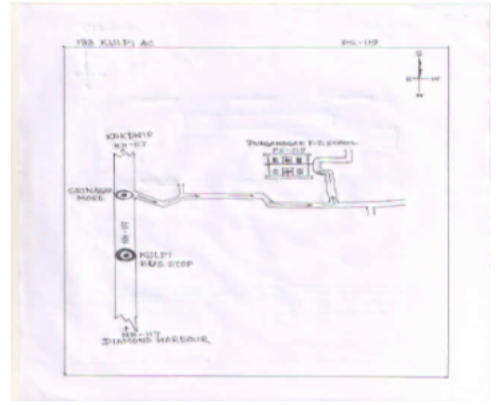

নির্বাচক নিবন্ধন আধিকারিকের স্বাক্ষর

Nazri Naksha

Google Map View

Polling Station Building Front View

Polling Station Front View

Cad View

Key MAP View

বিধানসভা নির্বাচনক্ষেত্রের নং, নাম : 133-কুলপি
ভাগ নং, নাম : 1-দুর্গানগর উত্তর পশ্চিম পাড়া