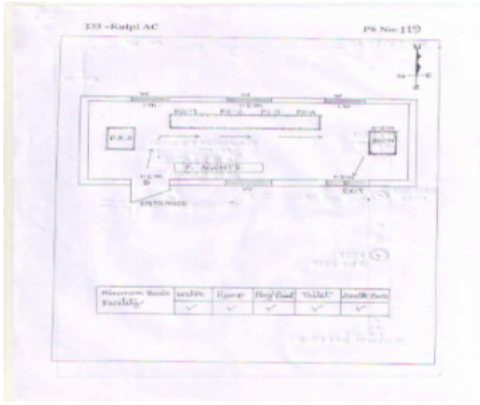

নির্বাচক নিবন্ধন আধিকারিকের স্বাক্ষর

Nazri Naksha

Google Map View

Polling Station Building Front View

Polling Station Front View

Cad View

Key MAP View

বিধানসভা নির্বাচনক্ষেত্রের নং, নাম : 133-কুলপি
ভাগ নং, নাম : 1-দুর্গানগর উত্তর পশ্চিম পাড়া