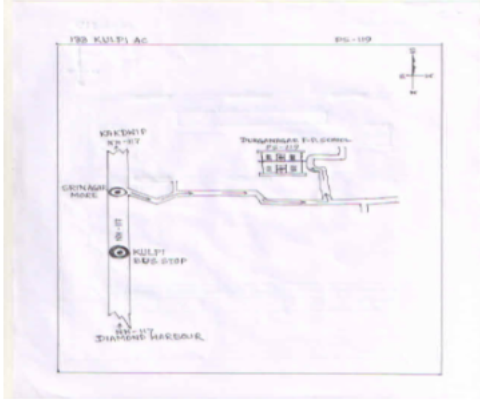

নির্বাচক নিবন্ধন আধিকারিকের স্বাক্ষর

Nazri Naksha

Google Map View

Polling Station Building Front View

Polling Station Front View

Cad View

Key MAP View

বিধানসভা নির্বাচনক্ষেত্রের নং, নাম : 133-কুলপি
ভাগ নং, নাম : 1-দুর্গানগর উত্তর পশ্চিম পাড়া