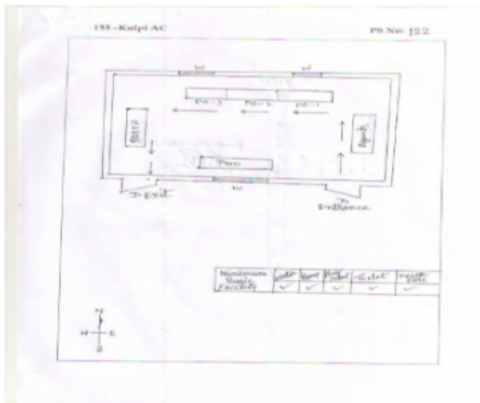

নির্বাচক নিবন্ধন আধিকারিকের স্বাক্ষর

Nazri Naksha

Google Map View

Polling Station Building Front View

Polling Station Front View

Cad View

Key MAP View

1 নাম : রানু (দাশ) মন্ডল স্বামীর নাম: মানস দাশ বাড়ির নং : n0128 বয়স : 36 লিঙ্গ : মহিলা	DQP2718492 ফটো উপলব্ধ	2 নাম : কাকলী (সাহা) তাঁতি স্বামীর নাম: দীপক তাঁতি বাড়ির নং : n0046 বয়স : 35 লিঙ্গ : মহিলা	RUN1123736 ফটো উপলব্ধ	3 নাম : মিতা পাত্র স্বামীর নাম: নকুল পাত্র বাড়ির নং : নং001 বয়স : 33 লিঙ্গ : মহিলা	RUN1990969 ফটো উপলব্ধ
4 নাম : তনুশ্রী বৈরাগী পিতার নাম: শশাঙ্ক বৈরাগী বাড়ির নং : নং001 বয়স : 24 লিঙ্গ : মহিলা	RUN1990894 ফটো উপলব্ধ	5 নাম : সুভাষ দাস পিতার নাম: প্রনব কুমার দাস বাড়ির নং : নং001 বয়স : 27 লিঙ্গ : পুরুষ	RUN1990910 ফটো উপলব্ধ	6 নাম : মামনি সরদার স্বামীর নাম: বিকাশ সরদার বাড়ির নং : নং001 বয়স : 34 লিঙ্গ : মহিলা	RUN1990936 ফটো উপলব্ধ
7 নাম : তরুণ বাগ পিতার নাম: হৃদয় বাগ বাড়ির নং : এন0001 বয়স : 55 লিঙ্গ : পুরুষ	CGB2702041 ফটো উপলব্ধ	8 নাম : রানু হালদার স্বামীর নাম: রামপ্রসাদ হালদার বাড়ির নং : এন0001 বয়স : 31 লিঙ্গ : মহিলা	RUN2080331 ফটো উপলব্ধ	9 নাম : পূর্ণিমা বাগ স্বামীর নাম: তরুণ বাগ বাড়ির নং : এন0001 বয়স : 40 লিঙ্গ : মহিলা	RUN2080646 ফটো উপলব্ধ
10 নাম : সৌরভ হালদার পিতার নাম: আশুতোষ হালদার বাড়ির নং : এন0001 বয়স : 27 লিঙ্গ : পুরুষ	RUN2080018 ফটো উপলব্ধ	11 নাম : শর্মিষ্ঠা মন্ডল (হালদার) স্বামীর নাম: বরুণ হালদার বাড়ির নং : এন0001 বয়স : 23 লিঙ্গ : মহিলা	RUN2080364 ফটো উপলব্ধ	12 নাম : সুজয় সরদার পিতার নাম: অশোক সরদার বাড়ির নং : এন0001 বয়স : 27 লিঙ্গ : পুরুষ	RUN2080463 ফটো উপলব্ধ
13 নাম : সরমা হালদার স্বামীর নাম: দেবপ্রসাদ হালদার বাড়ির নং : এন0001 বয়স : 36 লিঙ্গ : মহিলা	RUN2080588 ফটো উপলব্ধ	14 নাম : নমিতা সরদার স্বামীর নাম: দেবরত সরদার বাড়ির নং : এন0001 বয়স : 24 লিঙ্গ : মহিলা	RUN2080513 ফটো উপলব্ধ	15 নাম : বিশ্বজিৎ গোলদার পিতার নাম: সাধন গোলদার বাড়ির নং : এন0001 বয়স : 24 লিঙ্গ : পুরুষ	RUN2079978 ফটো উপলব্ধ
16 নাম : লাবনী সরদার স্বামীর নাম: সুজয় সরদার বাড়ির নং : এন0001 বয়স : 22 লিঙ্গ : মহিলা	RUN2250488 ফটো উপলব্ধ	17 নাম : রূপালী হালদার (সরদার) স্বামীর নাম: রাজু হালদার বাড়ির নং : এন0001 বয়স : 32 লিঙ্গ : মহিলা	RUN1424845 ফটো উপলব্ধ	18 নাম : রাজু হালদার পিতার নাম: কার্তিক চন্দ্র হালদার বাড়ির নং : এন0001 বয়স : 36 লিঙ্গ : পুরুষ	RUN0965483 ফটো উপলব্ধ
19 নাম : সুচন্দ্র হালদার পিতার নাম: তারক হালদার বাড়ির নং : এন001 বয়স : 22 লিঙ্গ : পুরুষ	RUN2271880 ফটো উপলব্ধ	20 নাম : সিদ্ধিনাথ খামারু পিতার নাম: সুকুমার খামারু বাড়ির নং : n0001 বয়স : 70 লিঙ্গ : পুরুষ	WB/16/124/384136 ফটো উপলব্ধ	21 নাম : একাদশী খামারু স্বামীর নাম: সিদ্ধিনাথ খামারু বাড়ির নং : n0001 বয়স : 63 লিঙ্গ : মহিলা	WB/16/124/384124 ফটো উপলব্ধ
22 নাম : জয়দেব খামারু পিতার নাম: সিদ্ধিনাথ খামারু বাড়ির নং : n0001 বয়স : 41 লিঙ্গ : পুরুষ	DQP2645596 ফটো উপলব্ধ	23 নাম : রাধারানী খামারু স্বামীর নাম: জয়দেব খামারু বাড়ির নং : n0001 বয়স : 43 লিঙ্গ : মহিলা	DQP2645570 ফটো উপলব্ধ	24 নাম : সুশীল খামারু পিতার নাম: সিদ্ধিনাথ খামারু বাড়ির নং : n0001 বয়স : 34 লিঙ্গ : পুরুষ	RUN1044171 ফটো উপলব্ধ
25 নাম : রীনা খামারু স্বামীর নাম: সুশীল খামারু বাড়ির নং : n0145 বয়স : 29 লিঙ্গ : মহিলা	RUN1686534 ফটো উপলব্ধ	26 নাম : তারকনাথ হালদার পিতার নাম: কানাই হালদার বাড়ির নং : এন0001 বয়স : 43 লিঙ্গ : পুরুষ	DQP2082626 ফটো উপলব্ধ	27 নাম : সাগর গায়োন পিতার নাম: মনু গায়োন বাড়ির নং : এন0003 বয়স : 39 লিঙ্গ : পুরুষ	DQP2718542 ফটো উপলব্ধ
28 নাম : কল্পনা গায়োন স্বামীর নাম: চরন গায়োন বাড়ির নং : n0002 বয়স : 63 লিঙ্গ : মহিলা	WB/16/124/384011 ফটো উপলব্ধ	29 নাম : আশুতোষ গায়োন পিতার নাম: চরন গায়োন বাড়ির নং : n0002 বয়স : 40 লিঙ্গ : পুরুষ	RUN0508192 ফটো উপলব্ধ	30 নাম : শৈলেন গায়োন পিতার নাম: সুদর্শন গায়োন বাড়ির নং : n0002 বয়স : 68 লিঙ্গ : পুরুষ	WB/16/124/384111 ফটো উপলব্ধ