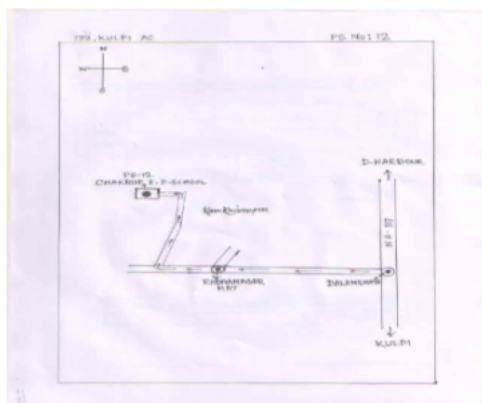

Nazri Naksha