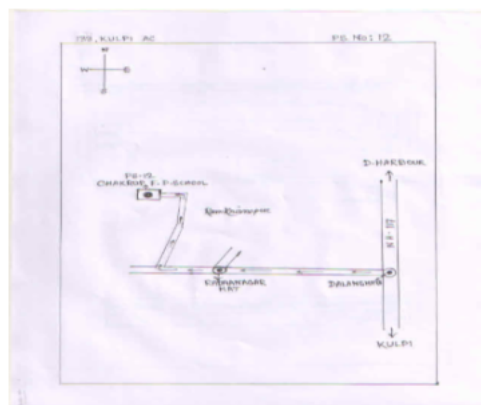

নির্বাচক নিবন্ধন আধিকারিকের স্বাক্ষর

Nazri Naksha

Google Map View

Polling Station Building Front View

Polling Station Front View

Cad View

Key MAP View

1	RUN2133379	ফটো উপলব্ধ	2	DQP2190254	ফটো উপলব্ধ	3	WB/16/124/045298	ফটো উপলব্ধ
নাম : সৌমীতা হালদার মায়ের নাম: সুমিত্রা হালদার বাড়ির নং : এন0115 বয়স : 23 লিঙ্গ : মহিলা			নাম : সবিতা কর্মকার স্বামীর নাম: বাসুদেব কর্মকার বাড়ির নং : n0058 বয়স : 54 লিঙ্গ : মহিলা			নাম : বাসুদেব কর্মকার পিতার নাম: কানাইলাল কর্মকার বাড়ির নং : n0058 বয়স : 65 লিঙ্গ : পুরুষ		
4	RUN1952977	ফটো উপলব্ধ	5	RUN2247542	ফটো উপলব্ধ	6	DQP2190262	ফটো উপলব্ধ
নাম : প্রিয়াঙ্কা গায়ের পিতার নাম: মোহন গায়ের বাড়ির নং : N001 বয়স : 32 লিঙ্গ : মহিলা			নাম : রিয়া মিত্তী পিতার নাম: বিমল মিত্তী বাড়ির নং : এন0025 বয়স : 21 লিঙ্গ : মহিলা			নাম : বিমল মিত্তী পিতার নাম: তারাপদ মিত্তী বাড়ির নং : n0025 বয়স : 46 লিঙ্গ : পুরুষ		
7	DQP2674497	ফটো উপলব্ধ	8	DQP1083112	ফটো উপলব্ধ	9	DQP2190809	ফটো উপলব্ধ
নাম : চন্দনা মিত্তী স্বামীর নাম: বিমল মিত্তী বাড়ির নং : n0025 বয়স : 43 লিঙ্গ : মহিলা			নাম : গোপাল দাস পিতার নাম: রাখাল দাস বাড়ির নং : n0025 বয়স : 47 লিঙ্গ : পুরুষ			নাম : নিভা দাস স্বামীর নাম: গোপাল দাস বাড়ির নং : n0025 বয়স : 41 লিঙ্গ : মহিলা		
10	WB/16/124/030269	ফটো উপলব্ধ	11	RUN1766039	ফটো উপলব্ধ	12	RUN1566470	ফটো উপলব্ধ
নাম : রেবা গায়ের স্বামীর নাম: মোহন গায়ের বাড়ির নং : n0003 বয়স : 53 লিঙ্গ : মহিলা			নাম : সবিতা নস্কর স্বামীর নাম: অরুণ নস্কর বাড়ির নং : n0018 বয়স : 26 লিঙ্গ : মহিলা			নাম : অর্জুন নস্কর পিতার নাম: ভগবতী নস্কর বাড়ির নং : n0011 বয়স : 30 লিঙ্গ : পুরুষ		
13	RUN1566496	ফটো উপলব্ধ	14	RUN1566637	ফটো উপলব্ধ	15	RUN1566645	ফটো উপলব্ধ
নাম : অনিন্দিতা নস্কর স্বামীর নাম: তাপস নস্কর বাড়ির নং : n0012 বয়স : 33 লিঙ্গ : মহিলা			নাম : কৃষ্ণা নস্কর স্বামীর নাম: দীনেশ নস্কর বাড়ির নং : n0016 বয়স : 36 লিঙ্গ : মহিলা			নাম : মোহন নস্কর পিতার নাম: বিষ্ণুপদ নস্কর বাড়ির নং : n0017 বয়স : 66 লিঙ্গ : পুরুষ		
16	RUN1790310	ফটো উপলব্ধ	17	RUN1009414	ফটো উপলব্ধ	18	WB/16/124/030252	ফটো উপলব্ধ
নাম : সবিতা নস্কর স্বামীর নাম: দুলাল চন্দ্র নস্কর বাড়ির নং : এন014 বয়স : 76 লিঙ্গ : মহিলা			নাম : সুচিত্রা নস্কর স্বামীর নাম: ভগবতী নস্কর বাড়ির নং : এন001 বয়স : 36 লিঙ্গ : মহিলা			নাম : মোহন গায়ের পিতার নাম: নীলকান্ত গায়ের বাড়ির নং : n0003 বয়স : 59 লিঙ্গ : পুরুষ		
19	RUN1380146	ফটো উপলব্ধ	20	DQP2601961	ফটো উপলব্ধ	21	DQP1082874	ফটো উপলব্ধ
নাম : রেখা নস্কর পিতার নাম: দুলাল নস্কর বাড়ির নং : n0019 বয়স : 33 লিঙ্গ : মহিলা			নাম : দেবশীষ মন্ডল পিতার নাম: অসিত মন্ডল বাড়ির নং : n0019 বয়স : 38 লিঙ্গ : পুরুষ			নাম : রীনা রানী হালদার স্বামীর নাম: বাচস্পতি হালদার বাড়ির নং : n0019 বয়স : 48 লিঙ্গ : মহিলা		
22	WB/16/124/030400	ফটো উপলব্ধ	23	RUN1169838	ফটো উপলব্ধ	24	DQP2674562	ফটো উপলব্ধ
নাম : দুলালচন্দ্র নস্কর পিতার নাম: মনোজ নাথ নস্কর বাড়ির নং : n0019 বয়স : 85 লিঙ্গ : পুরুষ			নাম : রুপচাঁদ নস্কর পিতার নাম: তপন নস্কর বাড়ির নং : n0018 বয়স : 35 লিঙ্গ : পুরুষ			নাম : সুমিত্রা নস্কর স্বামীর নাম: তপন নস্কর বাড়ির নং : n0018 বয়স : 38 লিঙ্গ : মহিলা		
25	DQP2674455	ফটো উপলব্ধ	26	WB/16/124/030265	ফটো উপলব্ধ	27	RUN1491208	ফটো উপলব্ধ
নাম : শ্রীমতী সবিতা নস্কর স্বামীর নাম: প্রদীপ নস্কর বাড়ির নং : n0018 বয়স : 43 লিঙ্গ : মহিলা			নাম : প্রদীপ নস্কর পিতার নাম: বিষ্ণুপদ নস্কর বাড়ির নং : n0018 বয়স : 51 লিঙ্গ : পুরুষ			নাম : অরুণ নস্কর পিতার নাম: মহাদেব নস্কর বাড়ির নং : n0018 বয়স : 29 লিঙ্গ : পুরুষ		
28	RUN1380211	ফটো উপলব্ধ	29	DQP1083385	ফটো উপলব্ধ	30	WB/16/124/030262	ফটো উপলব্ধ
নাম : তুফান নস্কর পিতার নাম: মহাদেব নস্কর বাড়ির নং : n0018 বয়স : 30 লিঙ্গ : পুরুষ			নাম : রীনা নস্কর স্বামীর নাম: মহাদেব নস্কর বাড়ির নং : n0018 বয়স : 51 লিঙ্গ : মহিলা			নাম : মহাদেব নস্কর পিতার নাম: দেবেন্দ্র নস্কর বাড়ির নং : n0018 বয়স : 64 লিঙ্গ : পুরুষ		