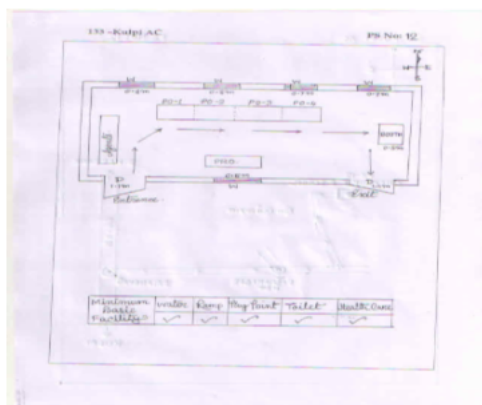

নির্বাচক নিবন্ধন আধিকারিকের স্বাক্ষর

Nazri Naksha

Google Map View

Polling Station Building Front View

Polling Station Front View

Cad View

Key MAP View

1	RUN2133379	ফটো উপলব্ধ	2	DQP2190254	ফটো উপলব্ধ	3	WB/16/124/045298	ফটো উপলব্ধ
নাম : সৌমীতা হালদার মায়ের নাম: সুমিত্রা হালদার বাড়ির নং : এন0115 বয়স : 23 লিঙ্গ : মহিলা			নাম : সবিতা কর্মকার স্বামীর নাম: বাসুদেব কর্মকার বাড়ির নং : n0058 বয়স : 54 লিঙ্গ : মহিলা			নাম : বাসুদেব কর্মকার পিতার নাম: কানাইলাল কর্মকার বাড়ির নং : n0058 বয়স : 65 লিঙ্গ : পুরুষ		
4	RUN1952977	ফটো উপলব্ধ	5	RUN2247542	ফটো উপলব্ধ	6	DQP2190262	ফটো উপলব্ধ
নাম : প্রিয়াঙ্কা গায়ের পিতার নাম: মোহন গায়ের বাড়ির নং : N001 বয়স : 32 লিঙ্গ : মহিলা			নাম : রিয়া মিত্তী পিতার নাম: বিমল মিত্তী বাড়ির নং : এন0025 বয়স : 21 লিঙ্গ : মহিলা			নাম : বিমল মিত্তী পিতার নাম: তারাপদ মিত্তী বাড়ির নং : n0025 বয়স : 46 লিঙ্গ : পুরুষ		
7	DQP2674497	ফটো উপলব্ধ	8	DQP1083112	ফটো উপলব্ধ	9	DQP2190809	ফটো উপলব্ধ
নাম : চন্দনা মিত্তী স্বামীর নাম: বিমল মিত্তী বাড়ির নং : n0025 বয়স : 43 লিঙ্গ : মহিলা			নাম : গোপাল দাস পিতার নাম: রাখাল দাস বাড়ির নং : n0025 বয়স : 47 লিঙ্গ : পুরুষ			নাম : নিভা দাস স্বামীর নাম: গোপাল দাস বাড়ির নং : n0025 বয়স : 41 লিঙ্গ : মহিলা		
10	WB/16/124/030269	ফটো উপলব্ধ	11	RUN1766039	ফটো উপলব্ধ	12	RUN1566470	ফটো উপলব্ধ
নাম : রেবা গায়ের স্বামীর নাম: মোহন গায়ের বাড়ির নং : n0003 বয়স : 53 লিঙ্গ : মহিলা			নাম : সবিতা নস্কর স্বামীর নাম: অরুণ নস্কর বাড়ির নং : n0018 বয়স : 26 লিঙ্গ : মহিলা			নাম : অর্জুন নস্কর পিতার নাম: ভগবতী নস্কর বাড়ির নং : n0011 বয়স : 30 লিঙ্গ : পুরুষ		
13	RUN1566496	ফটো উপলব্ধ	14	RUN1566637	ফটো উপলব্ধ	15	RUN1566645	ফটো উপলব্ধ
নাম : অনিন্দিতা নস্কর স্বামীর নাম: তাপস নস্কর বাড়ির নং : n0012 বয়স : 33 লিঙ্গ : মহিলা			নাম : কৃষ্ণা নস্কর স্বামীর নাম: দীনেশ নস্কর বাড়ির নং : n0016 বয়স : 36 লিঙ্গ : মহিলা			নাম : মোহন নস্কর পিতার নাম: বিষ্ণুপদ নস্কর বাড়ির নং : n0017 বয়স : 66 লিঙ্গ : পুরুষ		
16	RUN1790310	ফটো উপলব্ধ	17	RUN1009414	ফটো উপলব্ধ	18	WB/16/124/030252	ফটো উপলব্ধ
নাম : সবিতা নস্কর স্বামীর নাম: দুলাল চন্দ্র নস্কর বাড়ির নং : এন014 বয়স : 76 লিঙ্গ : মহিলা			নাম : সুচিত্রা নস্কর স্বামীর নাম: ভগবতী নস্কর বাড়ির নং : এন001 বয়স : 36 লিঙ্গ : মহিলা			নাম : মোহন গায়ের পিতার নাম: নীলকান্ত গায়ের বাড়ির নং : n0003 বয়স : 59 লিঙ্গ : পুরুষ		
19	RUN1380146	ফটো উপলব্ধ	20	DQP2601961	ফটো উপলব্ধ	21	DQP1082874	ফটো উপলব্ধ
নাম : রেখা নস্কর পিতার নাম: দুলাল নস্কর বাড়ির নং : n0019 বয়স : 33 লিঙ্গ : মহিলা			নাম : দেবশীষ মন্ডল পিতার নাম: অসিত মন্ডল বাড়ির নং : n0019 বয়স : 38 লিঙ্গ : পুরুষ			নাম : রীনা রানী হালদার স্বামীর নাম: বাচস্পতি হালদার বাড়ির নং : n0019 বয়স : 48 লিঙ্গ : মহিলা		
22	WB/16/124/030400	ফটো উপলব্ধ	23	RUN1169838	ফটো উপলব্ধ	24	DQP2674562	ফটো উপলব্ধ
নাম : দুলালচন্দ্র নস্কর পিতার নাম: মনোজ নাথ নস্কর বাড়ির নং : n0019 বয়স : 85 লিঙ্গ : পুরুষ			নাম : রুপচাঁদ নস্কর পিতার নাম: তপন নস্কর বাড়ির নং : n0018 বয়স : 35 লিঙ্গ : পুরুষ			নাম : সুমিত্রা নস্কর স্বামীর নাম: তপন নস্কর বাড়ির নং : n0018 বয়স : 38 লিঙ্গ : মহিলা		
25	DQP2674455	ফটো উপলব্ধ	26	WB/16/124/030265	ফটো উপলব্ধ	27	RUN1491208	ফটো উপলব্ধ
নাম : শ্রীমতী সবিতা নস্কর স্বামীর নাম: প্রদীপ নস্কর বাড়ির নং : n0018 বয়স : 43 লিঙ্গ : মহিলা			নাম : প্রদীপ নস্কর পিতার নাম: বিষ্ণুপদ নস্কর বাড়ির নং : n0018 বয়স : 51 লিঙ্গ : পুরুষ			নাম : অরুণ নস্কর পিতার নাম: মহাদেব নস্কর বাড়ির নং : n0018 বয়স : 29 লিঙ্গ : পুরুষ		
28	RUN1380211	ফটো উপলব্ধ	29	DQP1083385	ফটো উপলব্ধ	30	WB/16/124/030262	ফটো উপলব্ধ
নাম : তুফান নস্কর পিতার নাম: মহাদেব নস্কর বাড়ির নং : n0018 বয়স : 30 লিঙ্গ : পুরুষ			নাম : রীনা নস্কর স্বামীর নাম: মহাদেব নস্কর বাড়ির নং : n0018 বয়স : 51 লিঙ্গ : মহিলা			নাম : মহাদেব নস্কর পিতার নাম: দেবেন্দ্র নস্কর বাড়ির নং : n0018 বয়স : 64 লিঙ্গ : পুরুষ		