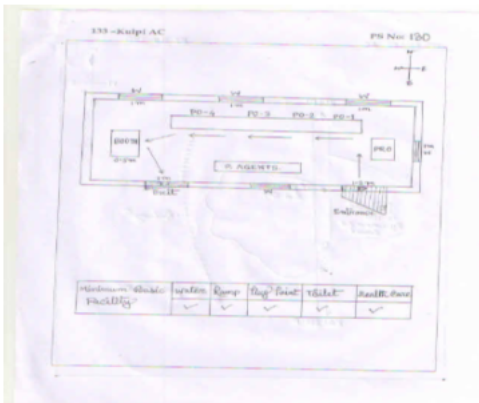

নির্বাচক নিবন্ধন আধিকারিকের স্বাক্ষর

Nazri Naksha

Google Map View

Polling Station Building Front View

Polling Station Front View

Cad View

Key MAP View

বিধানসভা নির্বাচনক্ষেত্রের নং, নাম : 133-কুলপি
ভাগ নং, নাম : 1-রাজারামপুর পশ্চিম পাড়া