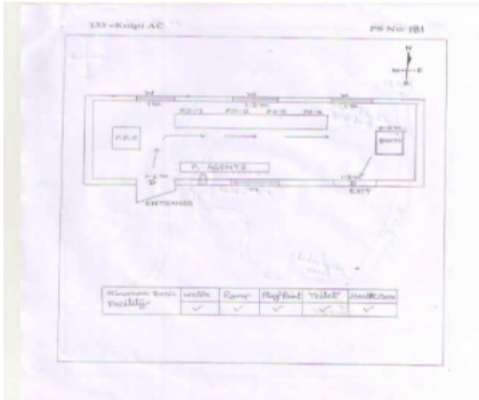

নির্বাচক নিবন্ধন আধিকারিকের স্বাক্ষর

Nazri Naksha

Google Map View

Polling Station Building Front View

Polling Station Front View

Cad View

Key MAP View

1 নাম : মনিরা বিবি (স্বামীর) স্বামীর নাম : মোস্তফার মোস্তফা বাড়ির নং : n0157 বয়স : 32 লিঙ্গ : মহিলা	RUN1316918 ফটো উপলব্ধ	2 নাম : সেরিনা বিবি স্বামীর নাম : সুবিন্দু বাড়ির নং : n0170 বয়স : 43 লিঙ্গ : মহিলা	DQP2518686 ফটো উপলব্ধ	3 নাম : উল্লাস কয়াল পিতার নাম : শংকর কয়াল বাড়ির নং : n0061 বয়স : 30 লিঙ্গ : পুরুষ	RUN1606367 ফটো উপলব্ধ
4 নাম : কনকলতা কয়াল পিতার নাম : শংকর কয়াল বাড়ির নং : n0061 বয়স : 30 লিঙ্গ : মহিলা	RUN1606375 ফটো উপলব্ধ	5 নাম : আরতি কয়াল পিতার নাম : শঙ্কর তাতী বাড়ির নং : n0200 বয়স : 35 লিঙ্গ : মহিলা	RUN1066174 ফটো উপলব্ধ	6 নাম : টগরী কয়াল স্বামীর নাম : বরুণ কয়াল বাড়ির নং : এন0045 বয়স : 36 লিঙ্গ : মহিলা	RUN2181048 ফটো উপলব্ধ
7 নাম : শিল্পা কয়াল পিতার নাম : বাবুরাম কয়াল বাড়ির নং : এন0001 বয়স : 21 লিঙ্গ : মহিলা	RUN2247567 ফটো উপলব্ধ	8 নাম : অনিমা বাজখাঁ স্বামীর নাম : গোবিন্দ বাজখাঁ বাড়ির নং : n0060 বয়স : 38 লিঙ্গ : মহিলা	DQP2645380 ফটো উপলব্ধ	9 নাম : সুলতা সরদার কয়াল পিতার নাম : তাপস কয়াল বাড়ির নং : n0047 বয়স : 29 লিঙ্গ : মহিলা	RUN1523307 ফটো উপলব্ধ
10 নাম : কমলা মন্ডল কয়াল স্বামীর নাম : তরুণ কয়াল বাড়ির নং : এন0045 বয়স : 34 লিঙ্গ : মহিলা	WIK1135615 ফটো উপলব্ধ	11 নাম : গোবিন্দ বাজখাঁ পিতার নাম : হরেন্দ্র নাথ বাজখাঁ বাড়ির নং : n0060 বয়স : 41 লিঙ্গ : পুরুষ	DQP2645372 ফটো উপলব্ধ	12 নাম : কনকলতা বাজখাঁ স্বামীর নাম : রবীন্দ্রনাথ বাজখাঁ বাড়ির নং : n0060 বয়স : 40 লিঙ্গ : মহিলা	RUN0541706 ফটো উপলব্ধ
13 নাম : রবীন্দ্রনাথ বাজখাঁ পিতার নাম : হরেন্দ্র বাজখাঁ বাড়ির নং : n0060 বয়স : 46 লিঙ্গ : পুরুষ	DQP1464361 ফটো উপলব্ধ	14 নাম : সুশীল কয়াল পিতার নাম : বসন্ত কুমার কয়াল বাড়ির নং : n0060 বয়স : 71 লিঙ্গ : পুরুষ	DQP1464296 ফটো উপলব্ধ	15 নাম : রিয়া বাজখাঁ পিতার নাম : রবীন্দ্রনাথ বাজখাঁ বাড়ির নং : এন0060 বয়স : 20 লিঙ্গ : পুরুষ	RUN2326718 ফটো উপলব্ধ
16 নাম : মরুণী ভূইয়া স্বামীর নাম : নাড ভূইয়া বাড়ির নং : n0089 বয়স : 37 লিঙ্গ : মহিলা	RUN1316777 ফটো উপলব্ধ	17 নাম : মিঠু কয়াল পিতার নাম : নবকুমার কয়াল বাড়ির নং : n0089 বয়স : 31 লিঙ্গ : মহিলা	RUN1316769 ফটো উপলব্ধ	18 নাম : পাঁচু গোপাল কয়াল পিতার নাম : নবকুমার কয়াল বাড়ির নং : n0089 বয়স : 45 লিঙ্গ : পুরুষ	DQP2361327 ফটো উপলব্ধ
19 নাম : সৌমিত্র কয়াল পিতার নাম : শংকর কয়াল বাড়ির নং : n0061 বয়স : 32 লিঙ্গ : পুরুষ	RUN1202993 ফটো উপলব্ধ	20 নাম : শঙ্করনাথ কয়াল পিতার নাম : বসন্ত কুমার কয়াল বাড়ির নং : n0061 বয়স : 68 লিঙ্গ : পুরুষ	WB/16/124/381148 ফটো উপলব্ধ	21 নাম : মিতা কয়াল স্বামীর নাম : প্রবীর কয়াল বাড়ির নং : n0051 বয়স : 39 লিঙ্গ : মহিলা	DQP2645075 ফটো উপলব্ধ
22 নাম : প্রবীর কয়াল পিতার নাম : কুশধ্বজ কয়াল বাড়ির নং : n0051 বয়স : 46 লিঙ্গ : পুরুষ	DQP2360683 ফটো উপলব্ধ	23 নাম : মাধবী কয়াল স্বামীর নাম : কুশধ্বজ কয়াল বাড়ির নং : n0051 বয়স : 61 লিঙ্গ : মহিলা	WB/16/124/381345 ফটো উপলব্ধ	24 নাম : কুশধ্বজ কয়াল পিতার নাম : বীরেন কয়াল বাড়ির নং : n0051 বয়স : 66 লিঙ্গ : পুরুষ	WB/16/124/381223 ফটো উপলব্ধ
25 নাম : তনুশ্রী কয়াল স্বামীর নাম : পাঁচু গোপাল কয়াল বাড়ির নং : n0047 বয়স : 42 লিঙ্গ : মহিলা	DQP2361319 ফটো উপলব্ধ	26 নাম : তাপস কয়াল পিতার নাম : জয়দেব কয়াল বাড়ির নং : n0047 বয়স : 36 লিঙ্গ : পুরুষ	RUN1126226 ফটো উপলব্ধ	27 নাম : গৌরী কয়াল স্বামীর নাম : বিমল কয়াল বাড়ির নং : n0047 বয়স : 33 লিঙ্গ : মহিলা	RUN1316702 ফটো উপলব্ধ
28 নাম : বিমল কয়াল পিতার নাম : জয়দেব কয়াল বাড়ির নং : n0047 বয়স : 42 লিঙ্গ : পুরুষ	DQP2645026 ফটো উপলব্ধ	29 নাম : গায়ত্রী কয়াল স্বামীর নাম : জয়দেব কয়াল বাড়ির নং : n0047 বয়স : 59 লিঙ্গ : মহিলা	WB/16/124/381210 ফটো উপলব্ধ	30 নাম : জয়দেব কয়াল পিতার নাম : বিজয় কৃষ্ণ কয়াল বাড়ির নং : n0047 বয়স : 66 লিঙ্গ : পুরুষ	WB/16/124/381150 ফটো উপলব্ধ