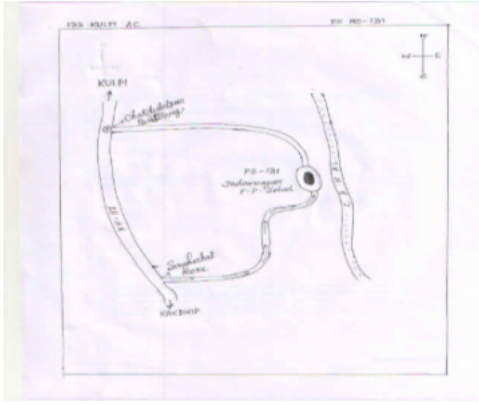

Nazri Naksha