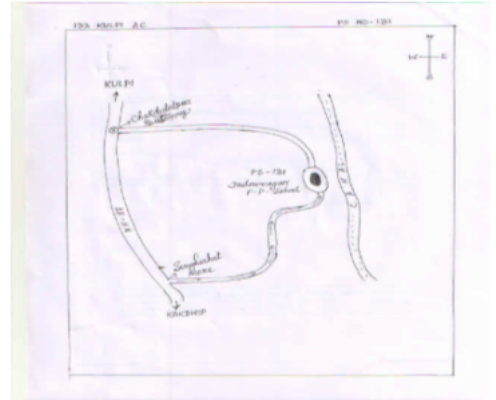

নির্বাচক নিবন্ধন আধিকারিকের স্বাক্ষর

Nazri Naksha

Google Map View

Polling Station Building Front View

Polling Station Front View

Cad View

Key MAP View

1 নাম : মনিরা বিবি (স্বামীর) স্বামীর নাম : মোস্তফার মোস্তফা বাড়ির নং : n0157 বয়স : 32 লিঙ্গ : মহিলা	RUN1316918 ফটো উপলব্ধ	2 নাম : সেরিনা বিবি স্বামীর নাম : সুবিন্দু বাড়ির নং : n0170 বয়স : 43 লিঙ্গ : মহিলা	DQP2518686 ফটো উপলব্ধ	3 নাম : উল্লাস কয়াল পিতার নাম : শংকর কয়াল বাড়ির নং : n0061 বয়স : 30 লিঙ্গ : পুরুষ	RUN1606367 ফটো উপলব্ধ
4 নাম : কনকলতা কয়াল পিতার নাম : শংকর কয়াল বাড়ির নং : n0061 বয়স : 30 লিঙ্গ : মহিলা	RUN1606375 ফটো উপলব্ধ	5 নাম : আরতি কয়াল পিতার নাম : শঙ্কর তাতী বাড়ির নং : n0200 বয়স : 35 লিঙ্গ : মহিলা	RUN1066174 ফটো উপলব্ধ	6 নাম : টগরী কয়াল স্বামীর নাম : বরুণ কয়াল বাড়ির নং : এন0045 বয়স : 36 লিঙ্গ : মহিলা	RUN2181048 ফটো উপলব্ধ
7 নাম : শিল্পা কয়াল পিতার নাম : বাবুরাম কয়াল বাড়ির নং : এন0001 বয়স : 21 লিঙ্গ : মহিলা	RUN2247567 ফটো উপলব্ধ	8 নাম : অনিমা বাজখাঁ স্বামীর নাম : গোবিন্দ বাজখাঁ বাড়ির নং : n0060 বয়স : 38 লিঙ্গ : মহিলা	DQP2645380 ফটো উপলব্ধ	9 নাম : সুলতা সরদার কয়াল পিতার নাম : তাপস কয়াল বাড়ির নং : n0047 বয়স : 29 লিঙ্গ : মহিলা	RUN1523307 ফটো উপলব্ধ
10 নাম : কমলা মন্ডল কয়াল স্বামীর নাম : তরুণ কয়াল বাড়ির নং : এন0045 বয়স : 34 লিঙ্গ : মহিলা	WIK1135615 ফটো উপলব্ধ	11 নাম : গোবিন্দ বাজখাঁ পিতার নাম : হরেন্দ্র নাথ বাজখাঁ বাড়ির নং : n0060 বয়স : 41 লিঙ্গ : পুরুষ	DQP2645372 ফটো উপলব্ধ	12 নাম : কনকলতা বাজখাঁ স্বামীর নাম : রবীন্দ্রনাথ বাজখাঁ বাড়ির নং : n0060 বয়স : 40 লিঙ্গ : মহিলা	RUN0541706 ফটো উপলব্ধ
13 নাম : রবীন্দ্রনাথ বাজখাঁ পিতার নাম : হরেন্দ্র বাজখাঁ বাড়ির নং : n0060 বয়স : 46 লিঙ্গ : পুরুষ	DQP1464361 ফটো উপলব্ধ	14 নাম : সুশীল কয়াল পিতার নাম : বসন্ত কুমার কয়াল বাড়ির নং : n0060 বয়স : 71 লিঙ্গ : পুরুষ	DQP1464296 ফটো উপলব্ধ	15 নাম : রিয়া বাজখাঁ পিতার নাম : রবীন্দ্রনাথ বাজখাঁ বাড়ির নং : এন0060 বয়স : 20 লিঙ্গ : পুরুষ	RUN2326718 ফটো উপলব্ধ
16 নাম : মরুণী ভূইয়া স্বামীর নাম : নাড ভূইয়া বাড়ির নং : n0089 বয়স : 37 লিঙ্গ : মহিলা	RUN1316777 ফটো উপলব্ধ	17 নাম : মিঠু কয়াল পিতার নাম : নবকুমার কয়াল বাড়ির নং : n0089 বয়স : 31 লিঙ্গ : মহিলা	RUN1316769 ফটো উপলব্ধ	18 নাম : পাঁচু গোপাল কয়াল পিতার নাম : নবকুমার কয়াল বাড়ির নং : n0089 বয়স : 45 লিঙ্গ : পুরুষ	DQP2361327 ফটো উপলব্ধ
19 নাম : সৌমিত্র কয়াল পিতার নাম : শংকর কয়াল বাড়ির নং : n0061 বয়স : 32 লিঙ্গ : পুরুষ	RUN1202993 ফটো উপলব্ধ	20 নাম : শঙ্করনাথ কয়াল পিতার নাম : বসন্ত কুমার কয়াল বাড়ির নং : n0061 বয়স : 68 লিঙ্গ : পুরুষ	WB/16/124/381148 ফটো উপলব্ধ	21 নাম : মিতা কয়াল স্বামীর নাম : প্রবীর কয়াল বাড়ির নং : n0051 বয়স : 39 লিঙ্গ : মহিলা	DQP2645075 ফটো উপলব্ধ
22 নাম : প্রবীর কয়াল পিতার নাম : কুশধ্বজ কয়াল বাড়ির নং : n0051 বয়স : 46 লিঙ্গ : পুরুষ	DQP2360683 ফটো উপলব্ধ	23 নাম : মাধবী কয়াল স্বামীর নাম : কুশধ্বজ কয়াল বাড়ির নং : n0051 বয়স : 61 লিঙ্গ : মহিলা	WB/16/124/381345 ফটো উপলব্ধ	24 নাম : কুশধ্বজ কয়াল পিতার নাম : বীরেন কয়াল বাড়ির নং : n0051 বয়স : 66 লিঙ্গ : পুরুষ	WB/16/124/381223 ফটো উপলব্ধ
25 নাম : তনুশ্রী কয়াল স্বামীর নাম : পাঁচু গোপাল কয়াল বাড়ির নং : n0047 বয়স : 42 লিঙ্গ : মহিলা	DQP2361319 ফটো উপলব্ধ	26 নাম : তাপস কয়াল পিতার নাম : জয়দেব কয়াল বাড়ির নং : n0047 বয়স : 36 লিঙ্গ : পুরুষ	RUN1126226 ফটো উপলব্ধ	27 নাম : গৌরী কয়াল স্বামীর নাম : বিমল কয়াল বাড়ির নং : n0047 বয়স : 33 লিঙ্গ : মহিলা	RUN1316702 ফটো উপলব্ধ
28 নাম : বিমল কয়াল পিতার নাম : জয়দেব কয়াল বাড়ির নং : n0047 বয়স : 42 লিঙ্গ : পুরুষ	DQP2645026 ফটো উপলব্ধ	29 নাম : গায়ত্রী কয়াল স্বামীর নাম : জয়দেব কয়াল বাড়ির নং : n0047 বয়স : 59 লিঙ্গ : মহিলা	WB/16/124/381210 ফটো উপলব্ধ	30 নাম : জয়দেব কয়াল পিতার নাম : বিজয় কৃষ্ণ কয়াল বাড়ির নং : n0047 বয়স : 66 লিঙ্গ : পুরুষ	WB/16/124/381150 ফটো উপলব্ধ