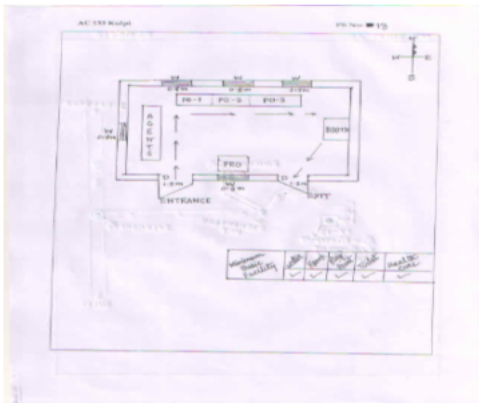

নির্বাচক নিবন্ধন আধিকারিকের স্বাক্ষর

Nazri Naksha

Google Map View

Polling Station Building Front View

Polling Station Front View

Cad View

Key MAP View

বিধানসভা নির্বাচনক্ষেত্রের নং, নাম : 133-কুলপি
ভাগ নং, নাম : 1-রামকিশোর রায় পাড়া ও সানা পাড়া