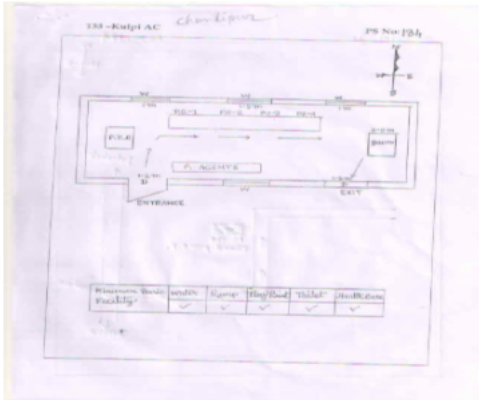

নির্বাচক নিবন্ধন আধিকারিকের স্বাক্ষর

Nazri Naksha

Google Map View

Polling Station Building Front View

Polling Station Front View

Cad View

Key MAP View

1 নাম : মধুমিতা তাঁতী স্বামীর নাম: মানস কুমার তাঁতী বাড়ির নং : n0129 বয়স : 38 লিঙ্গ : মহিলা	DQP2705978 ফটো উপলব্ধ	2 নাম : অরিন্দম কামার পিতার নাম: রাজ কুমার কামার বাড়ির নং : n0016 বয়স : 37 লিঙ্গ : পুরুষ	DQP2632255 ফটো উপলব্ধ	3 নাম : পল্লবী কামার স্বামীর নাম: অরিন্দম কামার বাড়ির নং : n0016 বয়স : 28 লিঙ্গ : মহিলা	RUN1645845 ফটো উপলব্ধ
4 নাম : রত্না মন্ডল স্বামীর নাম: গৌতম মন্ডল বাড়ির নং : n0085 বয়স : 34 লিঙ্গ : মহিলা	RUN1430867 ফটো উপলব্ধ	5 নাম : গৌতম খাঁ পিতার নাম: রেনুপদ খাঁ বাড়ির নং : n0085 বয়স : 42 লিঙ্গ : পুরুষ	DQP2313898 ফটো উপলব্ধ	6 নাম : প্রবীর জাতুয়া পিতার নাম: বাদল জাতুয়া বাড়ির নং : n0063 বয়স : 34 লিঙ্গ : পুরুষ	RUN1048735 ফটো উপলব্ধ
7 নাম : প্রদীপ জাতুয়া পিতার নাম: বাদল জাতুয়া বাড়ির নং : n0063 বয়স : 37 লিঙ্গ : পুরুষ	RUN1048743 ফটো উপলব্ধ	8 নাম : শকুন্তলা জাতুয়া স্বামীর নাম: বাদল জাতুয়া বাড়ির নং : n0063 বয়স : 56 লিঙ্গ : মহিলা	WB/16/124/273178 ফটো উপলব্ধ	9 নাম : সমীর কুমার জাতুয়া পিতার নাম: কানাই জাতুয়া বাড়ির নং : n0066 বয়স : 37 লিঙ্গ : পুরুষ	RUN1048784 ফটো উপলব্ধ
10 নাম : সৌমিত্র জাতুয়া পিতার নাম: কানাই জাতুয়া বাড়ির নং : n0066 বয়স : 40 লিঙ্গ : পুরুষ	DQP2035269 ফটো উপলব্ধ	11 নাম : মৌসুমী জাতুয়া স্বামীর নাম: সৌমিত্র জাতুয়া বাড়ির নং : n0066 বয়স : 37 লিঙ্গ : মহিলা	DQP2706281 ফটো উপলব্ধ	12 নাম : রুমারানী জাতুয়া স্বামীর নাম: শচীন্দ্রনাথ জাতুয়া বাড়ির নং : n0069 বয়স : 56 লিঙ্গ : মহিলা	DQP2553584 ফটো উপলব্ধ
13 নাম : সচিন্দ্র নাথ জাতুয়া পিতার নাম: বিষ্ণুপদ জাতুয়া বাড়ির নং : n0069 বয়স : 64 লিঙ্গ : পুরুষ	RUN2029890 ফটো উপলব্ধ	14 নাম : কানাই লাল জাতুয়া পিতার নাম: রেনুপদ জাতুয়া বাড়ির নং : n0066 বয়স : 61 লিঙ্গ : পুরুষ	RUN2077287 ফটো উপলব্ধ	15 নাম : সাবিত্রী জাতুয়া স্বামীর নাম: কানাই লাল জাতুয়া বাড়ির নং : n0066 বয়স : 60 লিঙ্গ : মহিলা	RUN2077303 ফটো উপলব্ধ
16 নাম : বাদল জাতুয়া পিতার নাম: নারায়ণ জাতুয়া বাড়ির নং : n0063 বয়স : 61 লিঙ্গ : পুরুষ	RUN2077311 ফটো উপলব্ধ	17 নাম : মঙ্গলা মণী জাতুয়া স্বামীর নাম: রজনী জাতুয়া বাড়ির নং : n0064 বয়স : 64 লিঙ্গ : মহিলা	RUN2083293 ফটো উপলব্ধ	18 নাম : সুমন জাতুয়া পিতার নাম: বিশ্বনাথ জাতুয়া বাড়ির নং : n0118 বয়স : 27 লিঙ্গ : পুরুষ	RUN1776566 ফটো উপলব্ধ
19 নাম : সুপর্ণা জাতুয়া স্বামীর নাম: প্রদীপ জাতুয়া বাড়ির নং : এন0063 বয়স : 26 লিঙ্গ : মহিলা	RUN1760743 ফটো উপলব্ধ	20 নাম : কানাই পাইক পিতার নাম: বিনোদ পাইক বাড়ির নং : n0069 বয়স : 39 লিঙ্গ : পুরুষ	RUN1645829 ফটো উপলব্ধ	21 নাম : রাজ জাতুয়া পিতার নাম: বাচপতি জাতুয়া বাড়ির নং : n0067 বয়স : 32 লিঙ্গ : পুরুষ	RUN1607340 ফটো উপলব্ধ
22 নাম : পল্লবী জাতুয়া স্বামীর নাম: রাজ জাতুয়া বাড়ির নং : n0067 বয়স : 30 লিঙ্গ : মহিলা	RUN1607399 ফটো উপলব্ধ	23 নাম : আশিষ জাতুয়া পিতার নাম: রজনীকান্ত জাতুয়া বাড়ির নং : n0064 বয়স : 30 লিঙ্গ : পুরুষ	RUN1430958 ফটো উপলব্ধ	24 নাম : শিবানী পাইক স্বামীর নাম: কানাই পাইক বাড়ির নং : n0069 বয়স : 38 লিঙ্গ : মহিলা	DQP2632305 ফটো উপলব্ধ
25 নাম : মমতা জাতুয়া মায়ের নাম: শেফালী জাতুয়া বাড়ির নং : n0125 বয়স : 38 লিঙ্গ : মহিলা	RUN1776632 ফটো উপলব্ধ	26 নাম : ষষ্ঠী জাতুয়া পিতার নাম: রবি সরদার বাড়ির নং : n0127 বয়স : 39 লিঙ্গ : মহিলা	DQP2468593 ফটো উপলব্ধ	27 নাম : শেফালী জাতুয়া স্বামীর নাম: বাচপতি জাতুয়া বাড়ির নং : n0067 বয়স : 63 লিঙ্গ : মহিলা	WB/16/124/273176 ফটো উপলব্ধ
28 নাম : শম্পা জাতুয়া পিতার নাম: স্বপন জাতুয়া বাড়ির নং : n0116 বয়স : 26 লিঙ্গ : মহিলা	RUN1776541 ফটো উপলব্ধ	29 নাম : মেনকা জাতুয়া স্বামীর নাম: বিশ্বনাথ জাতুয়া বাড়ির নং : n0119 বয়স : 50 লিঙ্গ : মহিলা	RUN1776574 ফটো উপলব্ধ	30 নাম : বর্নালী জাতুয়া স্বামীর নাম: শঙ্কর জাতুয়া বাড়ির নং : n0120 বয়স : 58 লিঙ্গ : মহিলা	RUN1776582 ফটো উপলব্ধ