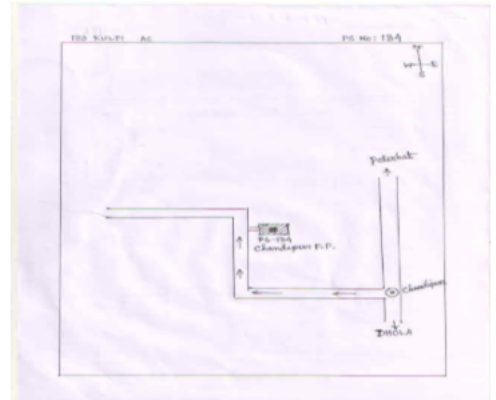

নির্বাচক নিবন্ধন আধিকারিকের স্বাক্ষর

Nazri Naksha

Google Map View

Polling Station Building Front View

Polling Station Front View

Cad View

Key MAP View

1 নাম : মধুমিতা তাঁতী স্বামীর নাম: মানস কুমার তাঁতী বাড়ির নং : n0129 বয়স : 38 লিঙ্গ : মহিলা	DQP2705978 ফটো উপলব্ধ	2 নাম : অরিন্দম কামার পিতার নাম: রাজ কুমার কামার বাড়ির নং : n0016 বয়স : 37 লিঙ্গ : পুরুষ	DQP2632255 ফটো উপলব্ধ	3 নাম : পল্লবী কামার স্বামীর নাম: অরিন্দম কামার বাড়ির নং : n0016 বয়স : 28 লিঙ্গ : মহিলা	RUN1645845 ফটো উপলব্ধ
4 নাম : রত্না মন্ডল স্বামীর নাম: গৌতম মন্ডল বাড়ির নং : n0085 বয়স : 34 লিঙ্গ : মহিলা	RUN1430867 ফটো উপলব্ধ	5 নাম : গৌতম খাঁ পিতার নাম: রেনুপদ খাঁ বাড়ির নং : n0085 বয়স : 42 লিঙ্গ : পুরুষ	DQP2313898 ফটো উপলব্ধ	6 নাম : প্রবীর জাতুয়া পিতার নাম: বাদল জাতুয়া বাড়ির নং : n0063 বয়স : 34 লিঙ্গ : পুরুষ	RUN1048735 ফটো উপলব্ধ
7 নাম : প্রদীপ জাতুয়া পিতার নাম: বাদল জাতুয়া বাড়ির নং : n0063 বয়স : 37 লিঙ্গ : পুরুষ	RUN1048743 ফটো উপলব্ধ	8 নাম : শকুন্তলা জাতুয়া স্বামীর নাম: বাদল জাতুয়া বাড়ির নং : n0063 বয়স : 56 লিঙ্গ : মহিলা	WB/16/124/273178 ফটো উপলব্ধ	9 নাম : সমীর কুমার জাতুয়া পিতার নাম: কানাই জাতুয়া বাড়ির নং : n0066 বয়স : 37 লিঙ্গ : পুরুষ	RUN1048784 ফটো উপলব্ধ
10 নাম : সৌমিত্র জাতুয়া পিতার নাম: কানাই জাতুয়া বাড়ির নং : n0066 বয়স : 40 লিঙ্গ : পুরুষ	DQP2035269 ফটো উপলব্ধ	11 নাম : মৌসুমী জাতুয়া স্বামীর নাম: সৌমিত্র জাতুয়া বাড়ির নং : n0066 বয়স : 37 লিঙ্গ : মহিলা	DQP2706281 ফটো উপলব্ধ	12 নাম : রুমারানী জাতুয়া স্বামীর নাম: শচীন্দ্রনাথ জাতুয়া বাড়ির নং : n0069 বয়স : 56 লিঙ্গ : মহিলা	DQP2553584 ফটো উপলব্ধ
13 নাম : সচিন্দ্র নাথ জাতুয়া পিতার নাম: বিষ্ণুপদ জাতুয়া বাড়ির নং : n0069 বয়স : 64 লিঙ্গ : পুরুষ	RUN2029890 ফটো উপলব্ধ	14 নাম : কানাই লাল জাতুয়া পিতার নাম: রেনুপদ জাতুয়া বাড়ির নং : n0066 বয়স : 61 লিঙ্গ : পুরুষ	RUN2077287 ফটো উপলব্ধ	15 নাম : সাবিত্রী জাতুয়া স্বামীর নাম: কানাই লাল জাতুয়া বাড়ির নং : n0066 বয়স : 60 লিঙ্গ : মহিলা	RUN2077303 ফটো উপলব্ধ
16 নাম : বাদল জাতুয়া পিতার নাম: নারায়ণ জাতুয়া বাড়ির নং : n0063 বয়স : 61 লিঙ্গ : পুরুষ	RUN2077311 ফটো উপলব্ধ	17 নাম : মঙ্গলা মণী জাতুয়া স্বামীর নাম: রজনী জাতুয়া বাড়ির নং : n0064 বয়স : 64 লিঙ্গ : মহিলা	RUN2083293 ফটো উপলব্ধ	18 নাম : সুমন জাতুয়া পিতার নাম: বিশ্বনাথ জাতুয়া বাড়ির নং : n0118 বয়স : 27 লিঙ্গ : পুরুষ	RUN1776566 ফটো উপলব্ধ
19 নাম : সুপর্ণা জাতুয়া স্বামীর নাম: প্রদীপ জাতুয়া বাড়ির নং : এন0063 বয়স : 26 লিঙ্গ : মহিলা	RUN1760743 ফটো উপলব্ধ	20 নাম : কানাই পাইক পিতার নাম: বিনোদ পাইক বাড়ির নং : n0069 বয়স : 39 লিঙ্গ : পুরুষ	RUN1645829 ফটো উপলব্ধ	21 নাম : রাজ জাতুয়া পিতার নাম: বাচপতি জাতুয়া বাড়ির নং : n0067 বয়স : 32 লিঙ্গ : পুরুষ	RUN1607340 ফটো উপলব্ধ
22 নাম : পল্লবী জাতুয়া স্বামীর নাম: রাজ জাতুয়া বাড়ির নং : n0067 বয়স : 30 লিঙ্গ : মহিলা	RUN1607399 ফটো উপলব্ধ	23 নাম : আশিষ জাতুয়া পিতার নাম: রজনীকান্ত জাতুয়া বাড়ির নং : n0064 বয়স : 30 লিঙ্গ : পুরুষ	RUN1430958 ফটো উপলব্ধ	24 নাম : শিবানী পাইক স্বামীর নাম: কানাই পাইক বাড়ির নং : n0069 বয়স : 38 লিঙ্গ : মহিলা	DQP2632305 ফটো উপলব্ধ
25 নাম : মমতা জাতুয়া মায়ের নাম: শেফালী জাতুয়া বাড়ির নং : n0125 বয়স : 38 লিঙ্গ : মহিলা	RUN1776632 ফটো উপলব্ধ	26 নাম : ষষ্ঠী জাতুয়া পিতার নাম: রবি সরদার বাড়ির নং : n0127 বয়স : 39 লিঙ্গ : মহিলা	DQP2468593 ফটো উপলব্ধ	27 নাম : শেফালী জাতুয়া স্বামীর নাম: বাচপতি জাতুয়া বাড়ির নং : n0067 বয়স : 63 লিঙ্গ : মহিলা	WB/16/124/273176 ফটো উপলব্ধ
28 নাম : শম্পা জাতুয়া পিতার নাম: স্বপন জাতুয়া বাড়ির নং : n0116 বয়স : 26 লিঙ্গ : মহিলা	RUN1776541 ফটো উপলব্ধ	29 নাম : মেনকা জাতুয়া স্বামীর নাম: বিশ্বনাথ জাতুয়া বাড়ির নং : n0119 বয়স : 50 লিঙ্গ : মহিলা	RUN1776574 ফটো উপলব্ধ	30 নাম : বর্নালী জাতুয়া স্বামীর নাম: শঙ্কর জাতুয়া বাড়ির নং : n0120 বয়স : 58 লিঙ্গ : মহিলা	RUN1776582 ফটো উপলব্ধ