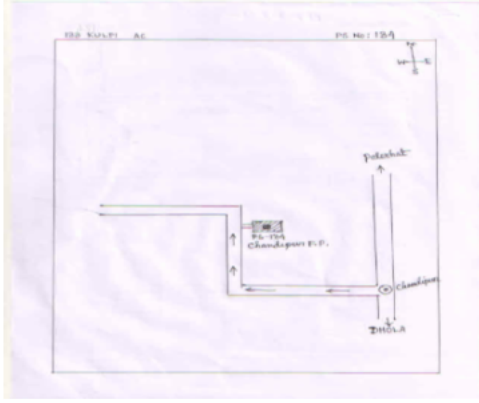

Nazri Naksha