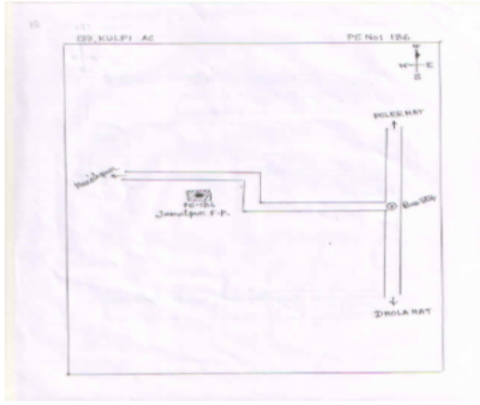

Nazri Naksha