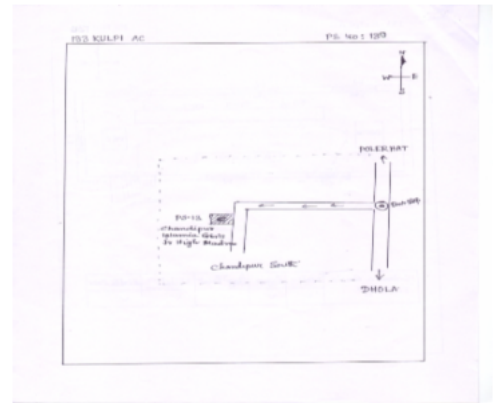

নির্বাচক নিবন্ধন আধিকারিকের স্বাক্ষর

Nazri Naksha

Google Map View

Polling Station Building Front View

Polling Station Front View

Cad View

Key MAP View

বিধানসভা নির্বাচনক্ষেত্রের নং, নাম : 133-কুলপি
ভাগ নং, নাম : 1-উলুর দাঁড় উত্তর, বানাইনদী