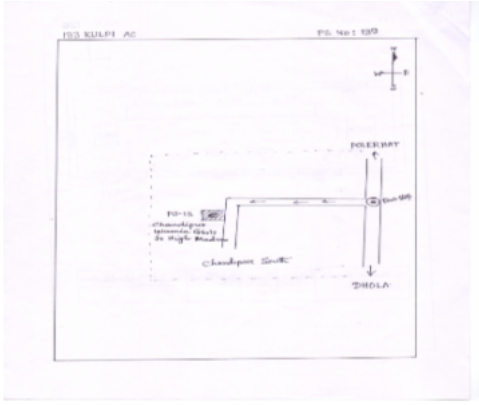

নির্বাচক নিবন্ধন আধিকারিকের স্বাক্ষর

Nazri Naksha

Google Map View

Polling Station Building Front View

Polling Station Front View

Cad View

Key MAP View

বিধানসভা নির্বাচনক্ষেত্রের নং, নাম : 133-কুলপি
ভাগ নং, নাম : 1-উলুর দাঁড় উত্তর, বানাইনদী