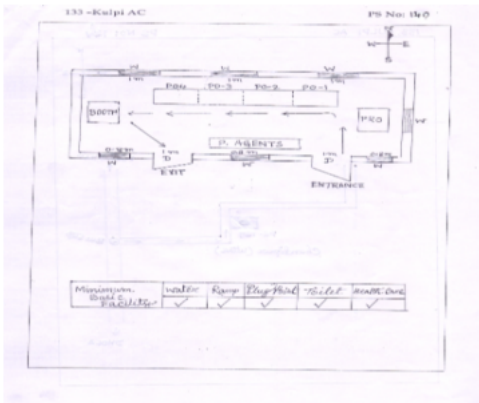

নির্বাচক নিবন্ধন আধিকারিকের স্বাক্ষর

Nazri Naksha

Google Map View

Polling Station Building Front View

Polling Station Front View

Cad View

Key MAP View

বিধানসভা নির্বাচনক্ষেত্রের নং, নাম : 133-কুলপি
ভাগ নং, নাম : 1-উলুর দাঁড় উত্তর, বানাইনদী