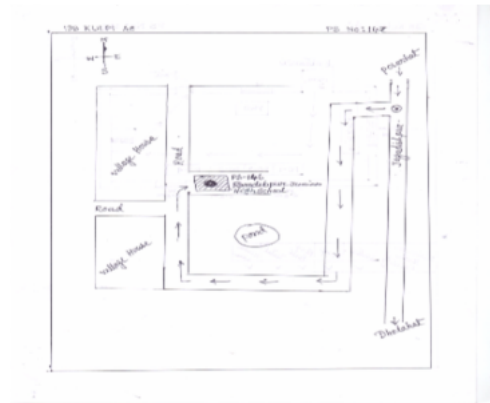

নির্বাচক নিবন্ধন আধিকারিকের স্বাক্ষর

Nazri Naksha

Google Map View

Polling Station Building Front View

Polling Station Front View

Cad View

Key MAP View

1 নাম : শ্রাবন্তী মিস্ত্রী পিতার নাম: সুশীল মিস্ত্রী বাড়ির নং : এন001 বয়স : 26 লিঙ্গ : মহিলা	RUN1726025 ফটো উপলব্ধ	2 নাম : সুভদ্রা কামার স্বামীর নাম: রতন কামার বাড়ির নং : n0001 বয়স : 56 লিঙ্গ : মহিলা	WB/16/124/270140 ফটো উপলব্ধ	3 নাম : প্রতিম চ্যাটার্জী পিতার নাম: জগদীশ চ্যাটার্জী বাড়ির নং : এন0001 বয়স : 24 লিঙ্গ : পুরুষ	RUN2111615 ফটো উপলব্ধ
4 নাম : কাকলী সরদার স্বামীর নাম: রঘুনাথ সরদার বাড়ির নং : এন008 বয়স : 35 লিঙ্গ : মহিলা	RUN1592732 ফটো উপলব্ধ	5 নাম : লাবণী রায় পিতার নাম: দেবরত রায় বাড়ির নং : এন0001 বয়স : 23 লিঙ্গ : মহিলা	RUN2111631 ফটো উপলব্ধ	6 নাম : সোমনাথ পুরকাইত পিতার নাম: নারায়ণ পুরকাইত বাড়ির নং : এন0001 বয়স : 23 লিঙ্গ : পুরুষ	RUN2111649 ফটো উপলব্ধ
7 নাম : মল্লিকা নস্কর স্বামীর নাম: প্রসেনজিৎ নস্কর বাড়ির নং : এন001 বয়স : 26 লিঙ্গ : মহিলা	RUN2181691 ফটো উপলব্ধ	8 নাম : পায়েল পুরকাইত স্বামীর নাম: সুরজিত পুরকাইত বাড়ির নং : এন001 বয়স : 23 লিঙ্গ : মহিলা	RUN2179901 ফটো উপলব্ধ	9 নাম : সুমনা নস্কর স্বামীর নাম: মেঘনাথ নস্কর বাড়ির নং : এন0001 বয়স : 28 লিঙ্গ : মহিলা	RUN2181261 ফটো উপলব্ধ
10 নাম : অর্পিতা পুরকাইত স্বামীর নাম: সোমনাথ পুরকাইত বাড়ির নং : এন0001 বয়স : 21 লিঙ্গ : মহিলা	RUN2273878 ফটো উপলব্ধ	11 নাম : বরুণ গায়েন পিতার নাম: চাঁদ রতন গায়েন বাড়ির নং : এন0000 বয়স : 26 লিঙ্গ : পুরুষ	RUN1839828 ফটো উপলব্ধ	12 নাম : জ্যোতিন্দ্র গায়েন পিতার নাম: চাঁদরতন গায়েন বাড়ির নং : n0103 বয়স : 26 লিঙ্গ : পুরুষ	RUN1726900 ফটো উপলব্ধ
13 নাম : দেবত্র চ্যাটার্জী পিতার নাম: বাপী চ্যাটার্জী বাড়ির নং : এন0000 বয়স : 26 লিঙ্গ : পুরুষ	RUN1839752 ফটো উপলব্ধ	14 নাম : অদ্বিতীয়া চ্যাটার্জী পিতার নাম: সুরত চ্যাটার্জী বাড়ির নং : n0092 বয়স : 28 লিঙ্গ : মহিলা	RUN1611078 ফটো উপলব্ধ	15 নাম : বিরাট দত্তরী পিতার নাম: নারায়ন দত্তরী বাড়ির নং : n0100 বয়স : 27 লিঙ্গ : পুরুষ	RUN1722404 ফটো উপলব্ধ
16 নাম : সংকীর্তন দত্তরী পিতার নাম: অমল্য দত্তরী বাড়ির নং : n0017 বয়স : 35 লিঙ্গ : পুরুষ	RUN1133297 ফটো উপলব্ধ	17 নাম : বর্নালী পুরকাইত স্বামীর নাম: সনাতন পুরকাইত বাড়ির নং : n0017 বয়স : 41 লিঙ্গ : মহিলা	DQP2468429 ফটো উপলব্ধ	18 নাম : সনাতন পুরকাইত পিতার নাম: অমল্য পুরকাইত বাড়ির নং : n0017 বয়স : 52 লিঙ্গ : পুরুষ	WB/16/124/270147 ফটো উপলব্ধ
19 নাম : বৃন্দাবন দত্তরী পিতার নাম: অমল্য দত্তরী বাড়ির নং : n0017 বয়স : 38 লিঙ্গ : পুরুষ	DQP2705697 ফটো উপলব্ধ	20 নাম : পূর্ণিমা দত্তরী স্বামীর নাম: নারায়ন দত্তরী বাড়ির নং : n0017 বয়স : 42 লিঙ্গ : মহিলা	DQP2705754 ফটো উপলব্ধ	21 নাম : নারায়ন দত্তরী পিতার নাম: অমল্য দত্তরী বাড়ির নং : n0017 বয়স : 67 লিঙ্গ : পুরুষ	WB/16/124/270242 ফটো উপলব্ধ
22 নাম : দিপিকা দত্তরী স্বামীর নাম: বৃন্দাবন দত্তরী বাড়ির নং : এন001 বয়স : 28 লিঙ্গ : মহিলা	RUN1625482 ফটো উপলব্ধ	23 নাম : অনিমেষ নস্কর পিতার নাম: সুজিত নস্কর বাড়ির নং : এন0000 বয়স : 26 লিঙ্গ : পুরুষ	RUN1839810 ফটো উপলব্ধ	24 নাম : মৌসুমী নস্কর পিতার নাম: হৃষিকেশ নস্কর বাড়ির নং : এন001 বয়স : 43 লিঙ্গ : মহিলা	DQP2311827 ফটো উপলব্ধ
25 নাম : ভাস্কর নস্কর পিতার নাম: চন্ডী চরন নস্কর বাড়ির নং : n0099 বয়স : 27 লিঙ্গ : পুরুষ	RUN1722396 ফটো উপলব্ধ	26 নাম : জয়ন্তী নস্কর স্বামীর নাম: রাজু নস্কর বাড়ির নং : এন0078 বয়স : 24 লিঙ্গ : মহিলা	RUN2160075 ফটো উপলব্ধ	27 নাম : মিলন নস্কর পিতার নাম: অরবিন্দ নস্কর বাড়ির নং : n0003 বয়স : 46 লিঙ্গ : পুরুষ	DQP1119148 ফটো উপলব্ধ
28 নাম : মহাদেব নস্কর পিতার নাম: সুবর্ণ নস্কর বাড়ির নং : n0011 বয়স : 47 লিঙ্গ : পুরুষ	DQP1118876 ফটো উপলব্ধ	29 নাম : প্রবীর্ নস্কর পিতার নাম: বাসুদেব নস্কর বাড়ির নং : n0011 বয়স : 36 লিঙ্গ : পুরুষ	RUN1053016 ফটো উপলব্ধ	30 নাম : সঙ্গীতা নস্কর পিতার নাম: জগদীশ চন্দ্র নস্কর বাড়ির নং : এন0013 বয়স : 23 লিঙ্গ : মহিলা	RUN2111607 ফটো উপলব্ধ