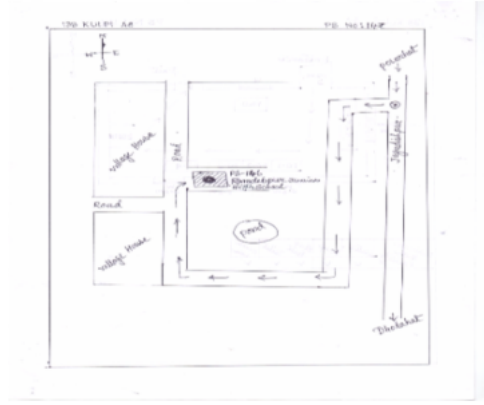

Nazri Naksha