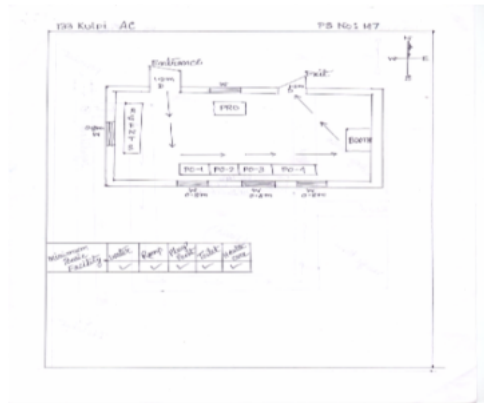

নির্বাচক নিবন্ধন আধিকারিকের স্বাক্ষর

Nazri Naksha

Google Map View

Polling Station Building Front View

Polling Station Front View

Cad View

Key MAP View

1 নাম : শ্রাবন্তী মিস্ত্রী পিতার নাম: সুশীল মিস্ত্রী বাড়ির নং : এন001 বয়স : 26 লিঙ্গ : মহিলা	RUN1726025 ফটো উপলব্ধ	2 নাম : সুভদ্রা কামার স্বামীর নাম: রতন কামার বাড়ির নং : n0001 বয়স : 56 লিঙ্গ : মহিলা	WB/16/124/270140 ফটো উপলব্ধ	3 নাম : প্রতিম চ্যাটার্জী পিতার নাম: জগদীশ চ্যাটার্জী বাড়ির নং : এন0001 বয়স : 24 লিঙ্গ : পুরুষ	RUN2111615 ফটো উপলব্ধ
4 নাম : কাকলী সরদার স্বামীর নাম: রঘুনাথ সরদার বাড়ির নং : এন008 বয়স : 35 লিঙ্গ : মহিলা	RUN1592732 ফটো উপলব্ধ	5 নাম : লাবণী রায় পিতার নাম: দেবরত রায় বাড়ির নং : এন0001 বয়স : 23 লিঙ্গ : মহিলা	RUN2111631 ফটো উপলব্ধ	6 নাম : সোমনাথ পুরকাইত পিতার নাম: নারায়ণ পুরকাইত বাড়ির নং : এন0001 বয়স : 23 লিঙ্গ : পুরুষ	RUN2111649 ফটো উপলব্ধ
7 নাম : মল্লিকা নস্কর স্বামীর নাম: প্রসেনজিৎ নস্কর বাড়ির নং : এন001 বয়স : 26 লিঙ্গ : মহিলা	RUN2181691 ফটো উপলব্ধ	8 নাম : পায়েল পুরকাইত স্বামীর নাম: সুরজিত পুরকাইত বাড়ির নং : এন001 বয়স : 23 লিঙ্গ : মহিলা	RUN2179901 ফটো উপলব্ধ	9 নাম : সুমনা নস্কর স্বামীর নাম: মেঘনাথ নস্কর বাড়ির নং : এন0001 বয়স : 28 লিঙ্গ : মহিলা	RUN2181261 ফটো উপলব্ধ
10 নাম : অর্পিতা পুরকাইত স্বামীর নাম: সোমনাথ পুরকাইত বাড়ির নং : এন0001 বয়স : 21 লিঙ্গ : মহিলা	RUN2273878 ফটো উপলব্ধ	11 নাম : বরুণ গায়েন পিতার নাম: চাঁদ রতন গায়েন বাড়ির নং : এন0000 বয়স : 26 লিঙ্গ : পুরুষ	RUN1839828 ফটো উপলব্ধ	12 নাম : জ্যোতিন্দ্র গায়েন পিতার নাম: চাঁদরতন গায়েন বাড়ির নং : n0103 বয়স : 26 লিঙ্গ : পুরুষ	RUN1726900 ফটো উপলব্ধ
13 নাম : দেবত্র চ্যাটার্জী পিতার নাম: বাপী চ্যাটার্জী বাড়ির নং : এন0000 বয়স : 26 লিঙ্গ : পুরুষ	RUN1839752 ফটো উপলব্ধ	14 নাম : অদ্বিতীয়া চ্যাটার্জী পিতার নাম: সুরত চ্যাটার্জী বাড়ির নং : n0092 বয়স : 28 লিঙ্গ : মহিলা	RUN1611078 ফটো উপলব্ধ	15 নাম : বিরাট দত্তরী পিতার নাম: নারায়ন দত্তরী বাড়ির নং : n0100 বয়স : 27 লিঙ্গ : পুরুষ	RUN1722404 ফটো উপলব্ধ
16 নাম : সংকীর্তন দত্তরী পিতার নাম: অমল্য দত্তরী বাড়ির নং : n0017 বয়স : 35 লিঙ্গ : পুরুষ	RUN1133297 ফটো উপলব্ধ	17 নাম : বর্নালী পুরকাইত স্বামীর নাম: সনাতন পুরকাইত বাড়ির নং : n0017 বয়স : 41 লিঙ্গ : মহিলা	DQP2468429 ফটো উপলব্ধ	18 নাম : সনাতন পুরকাইত পিতার নাম: অমল্য পুরকাইত বাড়ির নং : n0017 বয়স : 52 লিঙ্গ : পুরুষ	WB/16/124/270147 ফটো উপলব্ধ
19 নাম : বৃন্দাবন দত্তরী পিতার নাম: অমল্য দত্তরী বাড়ির নং : n0017 বয়স : 38 লিঙ্গ : পুরুষ	DQP2705697 ফটো উপলব্ধ	20 নাম : পূর্ণিমা দত্তরী স্বামীর নাম: নারায়ন দত্তরী বাড়ির নং : n0017 বয়স : 42 লিঙ্গ : মহিলা	DQP2705754 ফটো উপলব্ধ	21 নাম : নারায়ন দত্তরী পিতার নাম: অমল্য দত্তরী বাড়ির নং : n0017 বয়স : 67 লিঙ্গ : পুরুষ	WB/16/124/270242 ফটো উপলব্ধ
22 নাম : দিপিকা দত্তরী স্বামীর নাম: বৃন্দাবন দত্তরী বাড়ির নং : এন001 বয়স : 28 লিঙ্গ : মহিলা	RUN1625482 ফটো উপলব্ধ	23 নাম : অনিমেষ নস্কর পিতার নাম: সুজিত নস্কর বাড়ির নং : এন0000 বয়স : 26 লিঙ্গ : পুরুষ	RUN1839810 ফটো উপলব্ধ	24 নাম : মৌসুমী নস্কর পিতার নাম: হৃষিকেশ নস্কর বাড়ির নং : এন001 বয়স : 43 লিঙ্গ : মহিলা	DQP2311827 ফটো উপলব্ধ
25 নাম : ভাস্কর নস্কর পিতার নাম: চন্ডী চরন নস্কর বাড়ির নং : n0099 বয়স : 27 লিঙ্গ : পুরুষ	RUN1722396 ফটো উপলব্ধ	26 নাম : জয়ন্তী নস্কর স্বামীর নাম: রাজু নস্কর বাড়ির নং : এন0078 বয়স : 24 লিঙ্গ : মহিলা	RUN2160075 ফটো উপলব্ধ	27 নাম : মিলন নস্কর পিতার নাম: অরবিন্দ নস্কর বাড়ির নং : n0003 বয়স : 46 লিঙ্গ : পুরুষ	DQP1119148 ফটো উপলব্ধ
28 নাম : মহাদেব নস্কর পিতার নাম: সুবর্ণ নস্কর বাড়ির নং : n0011 বয়স : 47 লিঙ্গ : পুরুষ	DQP1118876 ফটো উপলব্ধ	29 নাম : প্রবীর্ নস্কর পিতার নাম: বাসুদেব নস্কর বাড়ির নং : n0011 বয়স : 36 লিঙ্গ : পুরুষ	RUN1053016 ফটো উপলব্ধ	30 নাম : সঙ্গীতা নস্কর পিতার নাম: জগদীশ চন্দ্র নস্কর বাড়ির নং : এন0013 বয়স : 23 লিঙ্গ : মহিলা	RUN2111607 ফটো উপলব্ধ