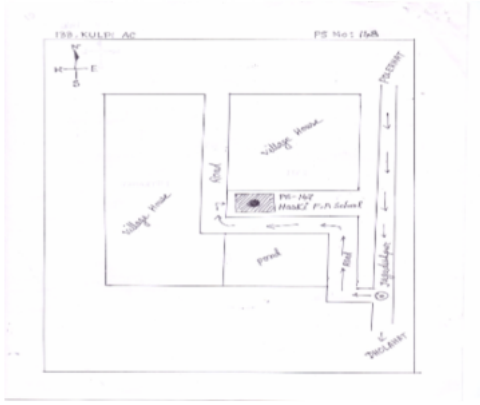

Nazri Naksha