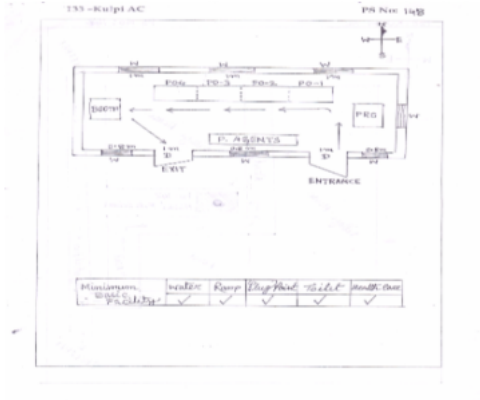

নির্বাচক নিবন্ধন আধিকারিকের স্বাক্ষর

Nazri Naksha

Google Map View

Polling Station Building Front View

Polling Station Front View

Cad View

Key MAP View

1	DQP2705408	ফটো উপলব্ধ	নাম : সাহাবুদ্দিন লস্কর স্বামীর নাম: সাহাবুদ্দিন লস্কর বাড়ির নং : n0059 বয়স : 39 লিঙ্গ : মহিলা	2	DQP2705416	ফটো উপলব্ধ	নাম : সাহাবুদ্দিন লস্কর পিতার নাম: সাহাজেল লস্কর বাড়ির নং : n0059 বয়স : 43 লিঙ্গ : পুরুষ	3	RUN1727288	ফটো উপলব্ধ	নাম : আকিল মুস্তাক আহমেদ পিতার নাম: আনসার উদ্দিন আহমেদ বাড়ির নং : n0235 বয়স : 27 লিঙ্গ : পুরুষ
4	RUN1727379	ফটো উপলব্ধ	নাম : পৌতম কয়াল পিতার নাম: শিশুপাল কয়াল বাড়ির নং : n0244 বয়স : 26 লিঙ্গ : পুরুষ	5	RUN1726959	ফটো উপলব্ধ	নাম : নাজিরা খাতুন পিতার নাম: নুরউদ্দিন মোল্লা বাড়ির নং : n0202 বয়স : 28 লিঙ্গ : মহিলা	6	RUN1727080	ফটো উপলব্ধ	নাম : রেজুয়ানা খাতুন পিতার নাম: ইব্রাহীম মোল্লা বাড়ির নং : n0215 বয়স : 26 লিঙ্গ : মহিলা
7	RUN1726967	ফটো উপলব্ধ	নাম : উম্মে সালামা খাতুন স্বামীর নাম: মইদুল ইসলাম লস্কর বাড়ির নং : n0203 বয়স : 31 লিঙ্গ : মহিলা	8	RUN1726942	ফটো উপলব্ধ	নাম : আয়েষা খাতুন পিতার নাম: বাগবুল ইসলাম লস্কর বাড়ির নং : n0201 বয়স : 26 লিঙ্গ : মহিলা	9	RUN1726983	ফটো উপলব্ধ	নাম : উম্মে সালামা খাতুন স্বামীর নাম: লস্কর ফিরোজ উদ্দিন আহমেদ বাড়ির নং : n0205 বয়স : 30 লিঙ্গ : মহিলা
10	RUN2182038	ফটো উপলব্ধ	নাম : মস্তাজুল গাজী পিতার নাম: মহিম গাজী বাড়ির নং : এন0034 বয়স : 22 লিঙ্গ : পুরুষ	11	RUN1840487	ফটো উপলব্ধ	নাম : তাসলিমা বিবি স্বামীর নাম: মসিউল গাজী বাড়ির নং : এন0000 বয়স : 31 লিঙ্গ : মহিলা	12	DQP2309920	ফটো উপলব্ধ	নাম : মসিউল গাজী পিতার নাম: ফকির মাসুদ গাজী বাড়ির নং : n0034 বয়স : 42 লিঙ্গ : পুরুষ
13	DQP2309912	ফটো উপলব্ধ	নাম : মহিম গাজী পিতার নাম: ফকিরমাসুদ গাজী বাড়ির নং : n0034 বয়স : 43 লিঙ্গ : পুরুষ	14	WB/16/124/267544	ফটো উপলব্ধ	নাম : আদিনা বেগম গাজী স্বামীর নাম: ফকিরমাসুদ গাজী বাড়ির নং : n0034 বয়স : 76 লিঙ্গ : মহিলা	15	RUN1134089	ফটো উপলব্ধ	নাম : পাপিয়া সরদার স্বামীর নাম: জয়কৃষ্ণ সরদার বাড়ির নং : n0082 বয়স : 41 লিঙ্গ : মহিলা
16	DQP2309995	ফটো উপলব্ধ	নাম : জয়কৃষ্ণ সন্দার পিতার নাম: হারান সন্দার বাড়ির নং : n0082 বয়স : 42 লিঙ্গ : পুরুষ	17	DQP2309979	ফটো উপলব্ধ	নাম : তারকনাথ দত্ত পিতার নাম: বলাই দত্ত বাড়ির নং : n0082 বয়স : 43 লিঙ্গ : পুরুষ	18	WB/16/124/267157	ফটো উপলব্ধ	নাম : শঙ্করী দত্ত স্বামীর নাম: বলাই দত্ত বাড়ির নং : n0082 বয়স : 65 লিঙ্গ : মহিলা
19	DQP2631588	ফটো উপলব্ধ	নাম : অচিত্তা নাইয়া স্বামীর নাম: সমীর নাইয়া বাড়ির নং : n0077 বয়স : 37 লিঙ্গ : মহিলা	20	DQP2030765	ফটো উপলব্ধ	নাম : সমীর নাইয়া পিতার নাম: সুখময় নাইয়া বাড়ির নং : n0077 বয়স : 42 লিঙ্গ : পুরুষ	21	RUN2215085	ফটো উপলব্ধ	নাম : বুদ্ধিশ্বর নাইয়া পিতার নাম: সুখময় নাইয়া বাড়ির নং : n0077 বয়স : 56 লিঙ্গ : পুরুষ
22	WB/16/124/267024	ফটো উপলব্ধ	নাম : ফুলেশ্বরী নাইয়া স্বামীর নাম: সুখময় নাইয়া বাড়ির নং : n0077 বয়স : 72 লিঙ্গ : মহিলা	23	DQP2310050	ফটো উপলব্ধ	নাম : কবেরী নাইয়া স্বামীর নাম: দিলীপ নাইয়া বাড়ির নং : n0042 বয়স : 43 লিঙ্গ : মহিলা	24	WB/16/124/267290	ফটো উপলব্ধ	নাম : দিলীপ নাইয়া পিতার নাম: সুবল নাইয়া বাড়ির নং : n0042 বয়স : 53 লিঙ্গ : পুরুষ
25	DQP2030716	ফটো উপলব্ধ	নাম : শিপ্রা নাইয়া স্বামীর নাম: নারায়ন নাইয়া বাড়ির নং : n0081 বয়স : 43 লিঙ্গ : মহিলা	26	WB/16/124/267234	ফটো উপলব্ধ	নাম : নিলীমা নাইয়া স্বামীর নাম: নন্দলাল নাইয়া বাড়ির নং : n0081 বয়স : 50 লিঙ্গ : মহিলা	27	WB/16/124/267023	ফটো উপলব্ধ	নাম : নন্দলাল নাইয়া পিতার নাম: মনিমোহন নাইয়া বাড়ির নং : n0081 বয়স : 61 লিঙ্গ : পুরুষ
28	WB/16/124/267132	ফটো উপলব্ধ	নাম : কল্পনা নাইয়া স্বামীর নাম: কালিপদ নাইয়া বাড়ির নং : n0081 বয়স : 61 লিঙ্গ : মহিলা	29	WB/16/124/267710	ফটো উপলব্ধ	নাম : কালিপদ নাইয়া পিতার নাম: মনিমোহন নাইয়া বাড়ির নং : n0081 বয়স : 66 লিঙ্গ : পুরুষ	30	RUN1328046	ফটো উপলব্ধ	নাম : পলাশ নাইয়া পিতার নাম: শঙ্কর নাইয়া বাড়ির নং : n0079 বয়স : 31 লিঙ্গ : পুরুষ