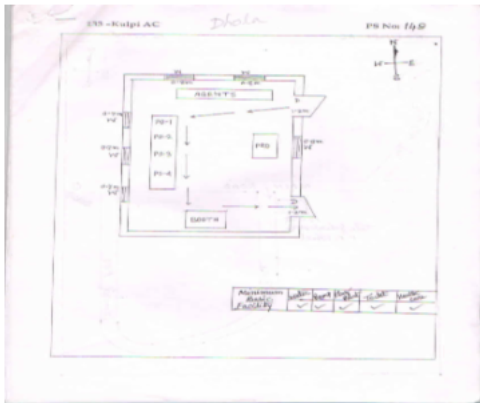

নির্বাচক নিবন্ধন আধিকারিকের স্বাক্ষর

Nazri Naksha

Google Map View

Polling Station Building Front View

Polling Station Front View

Cad View

Key MAP View

1 নাম : রেহেনা কয়াল স্বামীর নাম : ইমরান কয়াল বাড়ির নং : এন00069 বয়স : 34 লিঙ্গ : মহিলা	RUN1330877 ফটো উপলব্ধ	2 নাম : পারবিনা কয়াল স্বামীর নাম : আকবর কয়াল বাড়ির নং : এন00069 বয়স : 31 লিঙ্গ : মহিলা	RUN1330885 ফটো উপলব্ধ	3 নাম : ইমরান কয়াল পিতার নাম : নাসির কয়াল বাড়ির নং : এন00069 বয়স : 34 লিঙ্গ : পুরুষ	RUN1055201 ফটো উপলব্ধ
4 নাম : আকবর কয়াল পিতার নাম : নাসির কয়াল বাড়ির নং : এন00069 বয়স : 36 লিঙ্গ : পুরুষ	RUN1330604 ফটো উপলব্ধ	5 নাম : অভিজিৎ হালদার পিতার নাম : হরেকৃষ্ণ হালদার বাড়ির নং : এন0001 বয়স : 23 লিঙ্গ : পুরুষ	RUN2117620 ফটো উপলব্ধ	6 নাম : সরমা বিজলী হালদার স্বামীর নাম : অমিত কুমার হালদার বাড়ির নং : এন0001 বয়স : 26 লিঙ্গ : মহিলা	RUN2117695 ফটো উপলব্ধ
7 নাম : পাঞ্চলী কামার পিতার নাম : নবকুমার কামার বাড়ির নং : n0001 বয়স : 62 লিঙ্গ : মহিলা	DQP1380708 ফটো উপলব্ধ	8 নাম : সুফলচন্দ্র কামার পিতার নাম : নবকুমার কামার বাড়ির নং : n0001 বয়স : 59 লিঙ্গ : পুরুষ	RUN2308328 ফটো উপলব্ধ	9 নাম : পূর্বী কামার স্বামীর নাম : সুফল চন্দ্র কামার বাড়ির নং : n0001 বয়স : 55 লিঙ্গ : মহিলা	DQP0766550 ফটো উপলব্ধ
10 নাম : অনুপম কামার পিতার নাম : সুফল চন্দ্র কামার বাড়ির নং : এন0001 বয়স : 26 লিঙ্গ : পুরুষ	RUN1846559 ফটো উপলব্ধ	11 নাম : রিমা পলতা স্বামীর নাম : আশীষ পলতা বাড়ির নং : এন0001 বয়স : 23 লিঙ্গ : মহিলা	RUN2117646 ফটো উপলব্ধ	12 নাম : বর্নালী হাতি স্বামীর নাম : গণেশ চন্দ্র হাতি বাড়ির নং : এন0001 বয়স : 29 লিঙ্গ : মহিলা	RUN2117679 ফটো উপলব্ধ
13 নাম : সম্পা মন্ডল স্বামীর নাম : অজয় মন্ডল বাড়ির নং : এন001 বয়স : 28 লিঙ্গ : মহিলা	RUN2117711 ফটো উপলব্ধ	14 নাম : পলাশ হালদার পিতার নাম : মানিক হালদার বাড়ির নং : এন001 বয়স : 23 লিঙ্গ : পুরুষ	RUN2117570 ফটো উপলব্ধ	15 নাম : শুভঙ্কর পলতা পিতার নাম : জহর পলতা বাড়ির নং : এন0001 বয়স : 23 লিঙ্গ : পুরুষ	RUN2117588 ফটো উপলব্ধ
16 নাম : শংকরী মন্ডল স্বামীর নাম : পিন্টু মন্ডল বাড়ির নং : এন001 বয়স : 27 লিঙ্গ : মহিলা	RUN2117703 ফটো উপলব্ধ	17 নাম : শ্রীকান্ত পলতা পিতার নাম : মঙ্গল পলতা বাড়ির নং : এন001 বয়স : 23 লিঙ্গ : পুরুষ	RUN2117638 ফটো উপলব্ধ	18 নাম : দীপা প্রামাণিক স্বামীর নাম : দেবদাশ প্রামাণিক বাড়ির নং : এন0001 বয়স : 35 লিঙ্গ : মহিলা	RUN2117687 ফটো উপলব্ধ
19 নাম : প্রীতি প্রামাণিক স্বামীর নাম : দেবশিষ প্রামাণিক বাড়ির নং : এন0001 বয়স : 23 লিঙ্গ : মহিলা	RUN2117554 ফটো উপলব্ধ	20 নাম : নমিতা প্রামাণিক স্বামীর নাম : প্রভাকর প্রামাণিক বাড়ির নং : এন0001 বয়স : 29 লিঙ্গ : মহিলা	RUN2117661 ফটো উপলব্ধ	21 নাম : দেবশ্রী হালদার স্বামীর নাম : জয়ন্ত হালদার বাড়ির নং : এন001 বয়স : 23 লিঙ্গ : মহিলা	RUN2186633 ফটো উপলব্ধ
22 নাম : রুবীরানী দাস স্বামীর নাম : জগদীশ দাস বাড়ির নং : n0117 বয়স : 75 লিঙ্গ : মহিলা	RUN0972422 ফটো উপলব্ধ	23 নাম : মালতী পুরকাইত স্বামীর নাম : সনাতন পুরকাইত বাড়ির নং : n0097 বয়স : 52 লিঙ্গ : মহিলা	WB/16/124/369017 ফটো উপলব্ধ	24 নাম : কাকলি প্রামাণিক স্বামীর নাম : জগন্নাথ প্রামাণিক বাড়ির নং : n0110 বয়স : 30 লিঙ্গ : মহিলা	RUN1437474 ফটো উপলব্ধ
25 নাম : জগন্নাথ প্রামাণিক পিতার নাম : শঙ্কর প্রামাণিক বাড়ির নং : n0110 বয়স : 35 লিঙ্গ : পুরুষ	RUN0972380 ফটো উপলব্ধ	26 নাম : মায়ারানী প্রামাণিক স্বামীর নাম : শঙ্কর প্রামাণিক বাড়ির নং : n0110 বয়স : 66 লিঙ্গ : মহিলা	DQP1462027 ফটো উপলব্ধ	27 নাম : শংকর প্রামাণিক পিতার নাম : পালান প্রামাণিক বাড়ির নং : n0110 বয়স : 71 লিঙ্গ : পুরুষ	RUN2008928 ফটো উপলব্ধ
28 নাম : উর্মিলা প্রামাণিক স্বামীর নাম : নদীরাম প্রামাণিক বাড়ির নং : n0139 বয়স : 31 লিঙ্গ : মহিলা	RUN1727411 ফটো উপলব্ধ	29 নাম : স্বপন প্রামাণিক পিতার নাম : ক্ষুদিরাম প্রামাণিক বাড়ির নং : n0107 বয়স : 49 লিঙ্গ : পুরুষ	WB/16/124/462243 ফটো উপলব্ধ	30 নাম : ভানুমতি প্রামাণিক স্বামীর নাম : সাধন প্রামাণিক বাড়ির নং : n0108 বয়স : 85 লিঙ্গ : মহিলা	WB/16/124/462035 ফটো উপলব্ধ