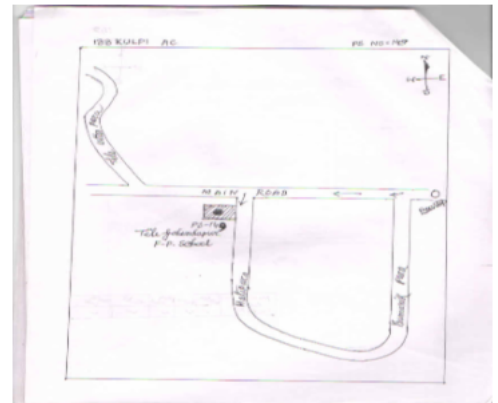

নির্বাচক নিবন্ধন আধিকারিকের স্বাক্ষর

Nazri Naksha

Google Map View

Polling Station Building Front View

Polling Station Front View

Cad View

Key MAP View

1 নাম : রেহেনা কয়াল স্বামীর নাম : ইমরান কয়াল বাড়ির নং : এন00069 বয়স : 34 লিঙ্গ : মহিলা	RUN1330877 ফটো উপলব্ধ	2 নাম : পারবিনা কয়াল স্বামীর নাম : আকবর কয়াল বাড়ির নং : এন00069 বয়স : 31 লিঙ্গ : মহিলা	RUN1330885 ফটো উপলব্ধ	3 নাম : ইমরান কয়াল পিতার নাম : নাসির কয়াল বাড়ির নং : এন00069 বয়স : 34 লিঙ্গ : পুরুষ	RUN1055201 ফটো উপলব্ধ
4 নাম : আকবর কয়াল পিতার নাম : নাসির কয়াল বাড়ির নং : এন00069 বয়স : 36 লিঙ্গ : পুরুষ	RUN1330604 ফটো উপলব্ধ	5 নাম : অভিজিৎ হালদার পিতার নাম : হরেকৃষ্ণ হালদার বাড়ির নং : এন0001 বয়স : 23 লিঙ্গ : পুরুষ	RUN2117620 ফটো উপলব্ধ	6 নাম : সরমা বিজলী হালদার স্বামীর নাম : অমিত কুমার হালদার বাড়ির নং : এন0001 বয়স : 26 লিঙ্গ : মহিলা	RUN2117695 ফটো উপলব্ধ
7 নাম : পাঞ্চলী কামার পিতার নাম : নবকুমার কামার বাড়ির নং : n0001 বয়স : 62 লিঙ্গ : মহিলা	DQP1380708 ফটো উপলব্ধ	8 নাম : সুফলচন্দ্র কামার পিতার নাম : নবকুমার কামার বাড়ির নং : n0001 বয়স : 59 লিঙ্গ : পুরুষ	RUN2308328 ফটো উপলব্ধ	9 নাম : পূর্বী কামার স্বামীর নাম : সুফল চন্দ্র কামার বাড়ির নং : n0001 বয়স : 55 লিঙ্গ : মহিলা	DQP0766550 ফটো উপলব্ধ
10 নাম : অনুপম কামার পিতার নাম : সুফল চন্দ্র কামার বাড়ির নং : এন0001 বয়স : 26 লিঙ্গ : পুরুষ	RUN1846559 ফটো উপলব্ধ	11 নাম : রিমা পলতা স্বামীর নাম : আশীষ পলতা বাড়ির নং : এন0001 বয়স : 23 লিঙ্গ : মহিলা	RUN2117646 ফটো উপলব্ধ	12 নাম : বর্নালী হাতি স্বামীর নাম : গণেশ চন্দ্র হাতি বাড়ির নং : এন0001 বয়স : 29 লিঙ্গ : মহিলা	RUN2117679 ফটো উপলব্ধ
13 নাম : সম্পা মন্ডল স্বামীর নাম : অজয় মন্ডল বাড়ির নং : এন001 বয়স : 28 লিঙ্গ : মহিলা	RUN2117711 ফটো উপলব্ধ	14 নাম : পলাশ হালদার পিতার নাম : মানিক হালদার বাড়ির নং : এন001 বয়স : 23 লিঙ্গ : পুরুষ	RUN2117570 ফটো উপলব্ধ	15 নাম : শুভঙ্কর পলতা পিতার নাম : জহর পলতা বাড়ির নং : এন0001 বয়স : 23 লিঙ্গ : পুরুষ	RUN2117588 ফটো উপলব্ধ
16 নাম : শংকরী মন্ডল স্বামীর নাম : পিন্টু মন্ডল বাড়ির নং : এন001 বয়স : 27 লিঙ্গ : মহিলা	RUN2117703 ফটো উপলব্ধ	17 নাম : শ্রীকান্ত পলতা পিতার নাম : মঙ্গল পলতা বাড়ির নং : এন001 বয়স : 23 লিঙ্গ : পুরুষ	RUN2117638 ফটো উপলব্ধ	18 নাম : দীপা প্রামাণিক স্বামীর নাম : দেবদাশ প্রামাণিক বাড়ির নং : এন0001 বয়স : 35 লিঙ্গ : মহিলা	RUN2117687 ফটো উপলব্ধ
19 নাম : প্রীতি প্রামাণিক স্বামীর নাম : দেবশিষ প্রামাণিক বাড়ির নং : এন0001 বয়স : 23 লিঙ্গ : মহিলা	RUN2117554 ফটো উপলব্ধ	20 নাম : নমিতা প্রামাণিক স্বামীর নাম : প্রভাকর প্রামাণিক বাড়ির নং : এন0001 বয়স : 29 লিঙ্গ : মহিলা	RUN2117661 ফটো উপলব্ধ	21 নাম : দেবশ্রী হালদার স্বামীর নাম : জয়ন্ত হালদার বাড়ির নং : এন001 বয়স : 23 লিঙ্গ : মহিলা	RUN2186633 ফটো উপলব্ধ
22 নাম : রুবীরানী দাস স্বামীর নাম : জগদীশ দাস বাড়ির নং : n0117 বয়স : 75 লিঙ্গ : মহিলা	RUN0972422 ফটো উপলব্ধ	23 নাম : মালতী পুরকাইত স্বামীর নাম : সনাতন পুরকাইত বাড়ির নং : n0097 বয়স : 52 লিঙ্গ : মহিলা	WB/16/124/369017 ফটো উপলব্ধ	24 নাম : কাকলি প্রামাণিক স্বামীর নাম : জগন্নাথ প্রামাণিক বাড়ির নং : n0110 বয়স : 30 লিঙ্গ : মহিলা	RUN1437474 ফটো উপলব্ধ
25 নাম : জগন্নাথ প্রামাণিক পিতার নাম : শঙ্কর প্রামাণিক বাড়ির নং : n0110 বয়স : 35 লিঙ্গ : পুরুষ	RUN0972380 ফটো উপলব্ধ	26 নাম : মায়ারানী প্রামাণিক স্বামীর নাম : শঙ্কর প্রামাণিক বাড়ির নং : n0110 বয়স : 66 লিঙ্গ : মহিলা	DQP1462027 ফটো উপলব্ধ	27 নাম : শংকর প্রামাণিক পিতার নাম : পালান প্রামাণিক বাড়ির নং : n0110 বয়স : 71 লিঙ্গ : পুরুষ	RUN2008928 ফটো উপলব্ধ
28 নাম : উর্মিলা প্রামাণিক স্বামীর নাম : নদীরাম প্রামাণিক বাড়ির নং : n0139 বয়স : 31 লিঙ্গ : মহিলা	RUN1727411 ফটো উপলব্ধ	29 নাম : স্বপন প্রামাণিক পিতার নাম : ক্ষুদিরাম প্রামাণিক বাড়ির নং : n0107 বয়স : 49 লিঙ্গ : পুরুষ	WB/16/124/462243 ফটো উপলব্ধ	30 নাম : ভানুমতি প্রামাণিক স্বামীর নাম : সাধন প্রামাণিক বাড়ির নং : n0108 বয়স : 85 লিঙ্গ : মহিলা	WB/16/124/462035 ফটো উপলব্ধ