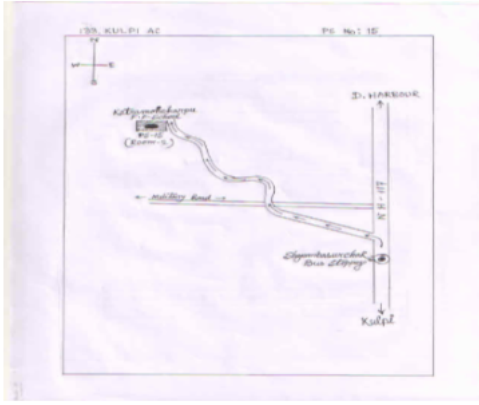

নির্বাচক নিবন্ধন আধিকারিকের স্বাক্ষর

Nazri Naksha

Google Map View

Polling Station Building Front View

Polling Station Front View

Cad View

Key MAP View

বিধানসভা নির্বাচনক্ষেত্রের নং, নাম : 133-কুলপি
ভাগ নং, নাম : 1-কাটারা মনোহরপুর দক্ষিন পাড়া