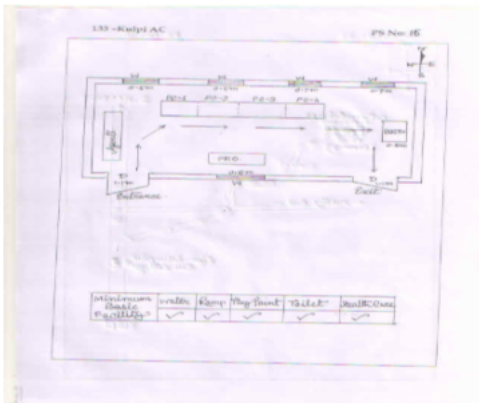

নির্বাচক নিবন্ধন আধিকারিকের স্বাক্ষর

Nazri Naksha

Google Map View

Polling Station Building Front View

Polling Station Front View

Cad View

Key MAP View

বিধানসভা নির্বাচনক্ষেত্রের নং, নাম : 133-কুলপি
ভাগ নং, নাম : 1-কাটারা মনোহরপুর দক্ষিন পাড়া