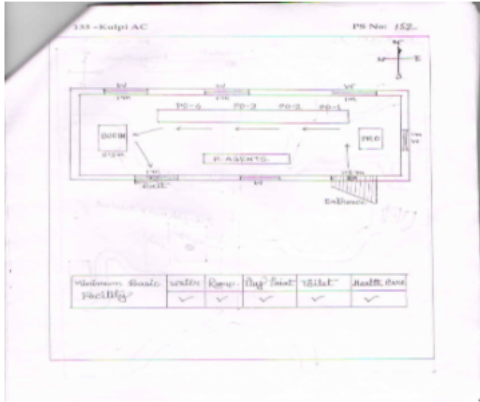

নির্বাচক নিবন্ধন আধিকারিকের স্বাক্ষর

Nazri Naksha

Google Map View

Polling Station Building Front View

Polling Station Front View

Cad View

Key MAP View

বিধানসভা নির্বাচনক্ষেত্রের নং, নাম : 133-কুলপি
ভাগ নং, নাম : 1-ঢোলা (সরদার পাড়া ও বেরাহাট)