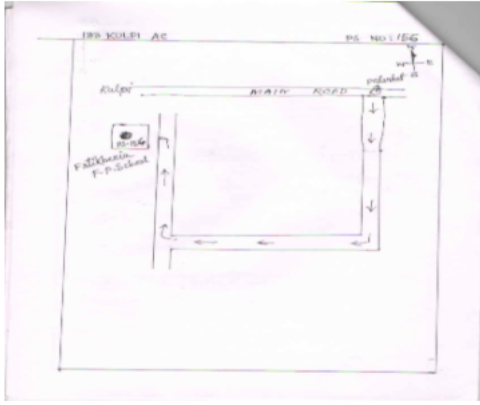

Nazri Naksha