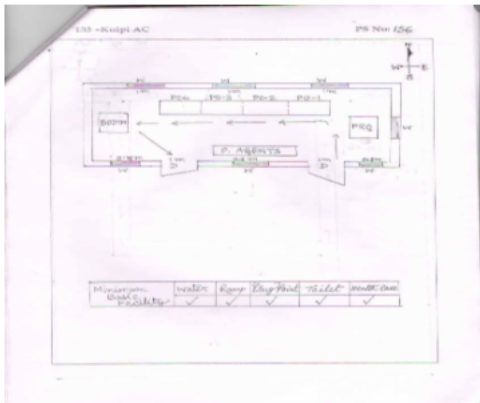

নির্বাচক নিবন্ধন আধিকারিকের স্বাক্ষর

Nazri Naksha

Google Map View

Polling Station Building Front View

Polling Station Front View

Cad View

Key MAP View

1 নাম : নাজমা বিবি স্বামীর নাম: সেলিম নাইয়া বাড়ির নং : n0172 বয়স : 34 লিঙ্গ : মহিলা	RUN1530930 ফটো উপলব্ধ	2 নাম : লুৎফাতুন নেশা স্বামীর নাম: মোঃ আলিদ বিন রইস বাড়ির নং : n0217 বয়স : 33 লিঙ্গ : মহিলা	RUN1746007 ফটো উপলব্ধ	3 নাম : কহিনুর বিবি স্বামীর নাম: কুতুবুদ্দিন মুন্সী বাড়ির নং : এন00 বয়স : 55 লিঙ্গ : মহিলা	ATR1264167 ফটো উপলব্ধ
4 নাম : কুতবউদ্দীন মোস্তাফিজ পিতার নাম: আব্দুল আলি মোস্তাফিজ বাড়ির নং : এন00 বয়স : 43 লিঙ্গ : পুরুষ	FKC1773548 ফটো উপলব্ধ	5 নাম : রোকেয়া বেদ্য স্বামীর নাম: কারিমুল্লাহ বেদ্য বাড়ির নং : এন00 বয়স : 21 লিঙ্গ : মহিলা	RUN2266328 ফটো উপলব্ধ	6 নাম : সিরাজুল হক বেদ্য পিতার নাম: খাদেম আলি বেদ্য বাড়ির নং : n0035 বয়স : 57 লিঙ্গ : পুরুষ	RUN1863190 ফটো উপলব্ধ
7 নাম : হায়দার আলি বেদ্য পিতার নাম: মনিরুল হক বেদ্য বাড়ির নং : n0035 বয়স : 27 লিঙ্গ : পুরুষ	RUN1478353 ফটো উপলব্ধ	8 নাম : হাসমত বেদ্য পিতার নাম: মোনিরুল বেদ্য বাড়ির নং : এন0035 বয়স : 24 লিঙ্গ : পুরুষ	RUN2123073 ফটো উপলব্ধ	9 নাম : আঞ্জুয়ারা বিবি স্বামীর নাম: রবিউল ইসলাম বেদ্য বাড়ির নং : n0035 বয়স : 32 লিঙ্গ : মহিলা	RUN1530765 ফটো উপলব্ধ
10 নাম : বিউটি বিবি স্বামীর নাম: তোহিদুল্লাহ নাইয়া বাড়ির নং : এন0035 বয়স : 29 লিঙ্গ : মহিলা	RUN1794197 ফটো উপলব্ধ	11 নাম : আনোয়ার আলি বেদ্য পিতার নাম: আক্তার আলি বেদ্য বাড়ির নং : n0035 বয়স : 66 লিঙ্গ : পুরুষ	RUN1866706 ফটো উপলব্ধ	12 নাম : আজিজুল ইসলাম বেদ্য পিতার নাম: আনোয়ার আলি বেদ্য বাড়ির নং : n0035 বয়স : 36 লিঙ্গ : পুরুষ	RUN1056944 ফটো উপলব্ধ
13 নাম : মাহমুদা বেদ্য পিতার নাম: আজিজুল ইসলাম বেদ্য বাড়ির নং : n0035 বয়স : 30 লিঙ্গ : মহিলা	RUN1530575 ফটো উপলব্ধ	14 নাম : রবিউল ইসলাম বেদ্য পিতার নাম: আনোয়ার আলি বেদ্য বাড়ির নং : n0035 বয়স : 36 লিঙ্গ : পুরুষ	RUN1210541 ফটো উপলব্ধ	15 নাম : সাবিনা খাতুন বেদ্য পিতার নাম: সিরাজুল হক বেদ্য বাড়ির নং : n0035 বয়স : 36 লিঙ্গ : মহিলা	RUN1056498 ফটো উপলব্ধ
16 নাম : মনিরুল হক বেদ্য পিতার নাম: খাদেম আলি বেদ্য বাড়ির নং : n0035 বয়স : 61 লিঙ্গ : পুরুষ	RUN1864826 ফটো উপলব্ধ	17 নাম : হাচানুল হক বেদ্য পিতার নাম: খাদেম বেদ্য বাড়ির নং : n0035 বয়স : 56 লিঙ্গ : পুরুষ	WB/16/124/477560 ফটো উপলব্ধ	18 নাম : রোহিদা বিবি স্বামীর নাম: তহসিনুল ইসলাম বেদ্য বাড়ির নং : n0035 বয়স : 38 লিঙ্গ : মহিলা	DQP2731545 ফটো উপলব্ধ
19 নাম : সেরিপান বিবি বেদ্য স্বামীর নাম: সিরাজুল হক বেদ্য বাড়ির নং : n0035 বয়স : 35 লিঙ্গ : মহিলা	RUN1210582 ফটো উপলব্ধ	20 নাম : মাহমুদা বিবি স্বামীর নাম: সিরাজুল হক বেদ্য বাড়ির নং : n0035 বয়স : 50 লিঙ্গ : মহিলা	RUN1863174 ফটো উপলব্ধ	21 নাম : আব্দুল হাকিম বেদ্য পিতার নাম: সিরাজুল হক বেদ্য বাড়ির নং : n0035 বয়স : 29 লিঙ্গ : পুরুষ	RUN1210434 ফটো উপলব্ধ
22 নাম : আকরম হোসেন বেদ্য পিতার নাম: সিরাজুল হক বেদ্য বাড়ির নং : N0035 বয়স : 29 লিঙ্গ : পুরুষ	RUN1440825 ফটো উপলব্ধ	23 নাম : রাবিয়া বিবি বেদ্য স্বামীর নাম: মনিরুল হক বেদ্য বাড়ির নং : n0035 বয়স : 48 লিঙ্গ : মহিলা	DQP1461375 ফটো উপলব্ধ	24 নাম : রেবেকা বিবি বেদ্য স্বামীর নাম: সিরাজুল হক বেদ্য বাড়ির নং : n0035 বয়স : 30 লিঙ্গ : মহিলা	RUN1614163 ফটো উপলব্ধ
25 নাম : মাহবুবা খাতুন স্বামীর নাম: আব্দুল হাকিম বেদ্য বাড়ির নং : N0035 বয়স : 30 লিঙ্গ : মহিলা	RUN1412998 ফটো উপলব্ধ	26 নাম : তাইজুল ইসলাম বেদ্য পিতার নাম: আনোয়ার আলি বেদ্য বাড়ির নং : n0035 বয়স : 42 লিঙ্গ : পুরুষ	DQP2491694 ফটো উপলব্ধ	27 নাম : ফতেমা বিবি খাঁ স্বামীর নাম: লায়েক খাঁ বাড়ির নং : n0111 বয়স : 76 লিঙ্গ : মহিলা	WB/16/124/477020 ফটো উপলব্ধ
28 নাম : ফিরোজ খাঁ পিতার নাম: নসিম য়ালী খাঁ বাড়ির নং : n0111 বয়স : 51 লিঙ্গ : পুরুষ	WB/16/124/477110 ফটো উপলব্ধ	29 নাম : মোমেনা খাতুন খান মায়ের নাম: ফতেমাবিবি খান বাড়ির নং : n0111 বয়স : 32 লিঙ্গ : মহিলা	RUN1441286 ফটো উপলব্ধ	30 নাম : নূরবানু বিবি খাঁ স্বামীর নাম: ইলিয়াস খাঁ বাড়ির নং : n0075 বয়স : 76 লিঙ্গ : মহিলা	WB/16/124/477155 ফটো উপলব্ধ