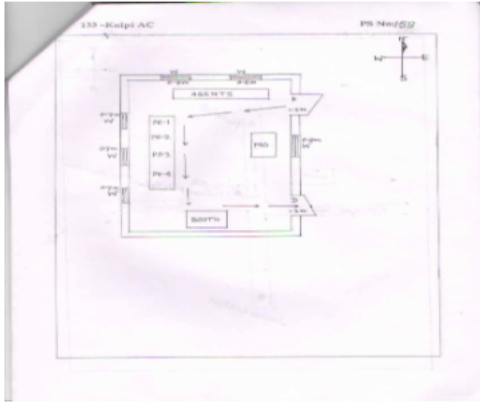

নির্বাচক নিবন্ধন আধিকারিকের স্বাক্ষর

Nazri Naksha

Google Map View

Polling Station Building Front View

Polling Station Front View

Cad View

Key MAP View

1 নাম : মনিরা বিবি খান স্বামীর নাম: আব্দুল মামুদ হোসেন খান বাড়ির নং : n0065 বয়স : 33 লিঙ্গ : মহিলা	RUN1442110	ফটো উপলব্ধ	2 নাম : আব্দুল মামুদ হোসেন খান পিতার নাম: আব্দুল মাম্মান খান বাড়ির নং : n0065 বয়স : 38 লিঙ্গ : পুরুষ	RUN1057025	ফটো উপলব্ধ	3 নাম : মোমেনা বিবি স্বামীর নাম: আব্দুল মাম্মান খান বাড়ির নং : n0065 বয়স : 63 লিঙ্গ : মহিলা	WB/16/124/471243	ফটো উপলব্ধ
4 নাম : আব্দুল মাম্মান খান পিতার নাম: ইউসুফ আলি খান বাড়ির নং : n0065 বয়স : 60 লিঙ্গ : পুরুষ	RUN1905157	ফটো উপলব্ধ	5 নাম : সারিফ হোসেন খান পিতার নাম: আব্দুল মাম্মান খান বাড়ির নং : n0065 বয়স : 30 লিঙ্গ : পুরুষ	RUN1442326	ফটো উপলব্ধ	6 নাম : সাহানা বিবি খান স্বামীর নাম: জালাল উদ্দিন খান বাড়ির নং : n0111 বয়স : 43 লিঙ্গ : মহিলা	DQP2707529	ফটো উপলব্ধ
7 নাম : জাহিরা খাতুন স্বামীর নাম: সারিফ হোসেন খান বাড়ির নং : N0065 বয়স : 29 লিঙ্গ : মহিলা	XZH1863281	ফটো উপলব্ধ	8 নাম : জাসমিনা খাতুন পিতার নাম: মহাসিন মোল্লা বাড়ির নং : এন001 বয়স : 21 লিঙ্গ : পুরুষ	RUN2300697	ফটো উপলব্ধ	9 নাম : সাজিদা বিবি স্বামীর নাম: খলিলুল্লা সাহা বাড়ির নং : n0197 বয়স : 37 লিঙ্গ : মহিলা	RUN1647171	ফটো উপলব্ধ
10 নাম : মুজিদা বিবি স্বামীর নাম: আনার হোসেন খাঁন বাড়ির নং : এন001 বয়স : 44 লিঙ্গ : মহিলা	CGB2870806	ফটো উপলব্ধ	11 নাম : আনার হোসেন খান পিতার নাম: রহিসউদ্দিন খান বাড়ির নং : এন001 বয়স : 38 লিঙ্গ : পুরুষ	WET1131994	ফটো উপলব্ধ	12 নাম : সাকির হোসেন খান পিতার নাম: আব্দুল মাম্মান খান বাড়ির নং : এন001 বয়স : 25 লিঙ্গ : পুরুষ	RUN1844018	ফটো উপলব্ধ
13 নাম : রহিমা বিবি স্বামীর নাম: রাজ্জাক খাঁ বাড়ির নং : N001 বয়স : 29 লিঙ্গ : মহিলা	RUN1626654	ফটো উপলব্ধ	14 নাম : মোকারম হোসেন খান পিতার নাম: আব্দুল মাম্মান খান বাড়ির নং : এন0065 বয়স : 22 লিঙ্গ : পুরুষ	RUN2193662	ফটো উপলব্ধ	15 নাম : সাহিদা বিবি খাঁন স্বামীর নাম: সালমান খাঁন বাড়ির নং : এন0005 বয়স : 33 লিঙ্গ : মহিলা	RUN2196749	ফটো উপলব্ধ
16 নাম : নুরসাকি বেগম স্বামীর নাম: নুরুল হক খাঁ বাড়ির নং : n0091 বয়স : 41 লিঙ্গ : মহিলা	RUN2225100	ফটো উপলব্ধ	17 নাম : নাজিমা বিবি স্বামীর নাম: বরহান খান বাড়ির নং : এন0005 বয়স : 31 লিঙ্গ : মহিলা	RUN2169191	ফটো উপলব্ধ	18 নাম : বরহান খান পিতার নাম: আইউব আলি খান বাড়ির নং : n0005 বয়স : 35 লিঙ্গ : পুরুষ	RUN0636274	ফটো উপলব্ধ
19 নাম : নুরুল হক খাঁ পিতার নাম: জার্দে আলম খাঁ বাড়ির নং : n0091 বয়স : 55 লিঙ্গ : পুরুষ	RUN2024776	ফটো উপলব্ধ	20 নাম : আজগার আলি খান পিতার নাম: জানেআলম খান বাড়ির নং : n0063 বয়স : 31 লিঙ্গ : পুরুষ	RUN1442094	ফটো উপলব্ধ	21 নাম : মুসলিমা বিবি খান স্বামীর নাম: আকবর আলি খান বাড়ির নং : না বয়স : 39 লিঙ্গ : মহিলা	RUN0636332	ফটো উপলব্ধ
22 নাম : হাসিবুর জ্জামান হালদার পিতার নাম: রহমান হালদার বাড়ির নং : এন0063 বয়স : 22 লিঙ্গ : পুরুষ	RUN2341626	ফটো উপলব্ধ	23 নাম : দাইহান খান পিতার নাম: আইউব আলি খান বাড়ির নং : n0005 বয়স : 32 লিঙ্গ : পুরুষ	RUN1478460	ফটো উপলব্ধ	24 নাম : সলেমান খাঁ পিতার নাম: আইউব খাঁ বাড়ির নং : n0005 বয়স : 39 লিঙ্গ : পুরুষ	RUN0636266	ফটো উপলব্ধ
25 নাম : রায়হান খাঁ পিতার নাম: আইউব খাঁ বাড়ির নং : n0005 বয়স : 49 লিঙ্গ : পুরুষ	DQP1400795	ফটো উপলব্ধ	26 নাম : রোশনারা বিবি স্বামীর নাম: আইউব খাঁ বাড়ির নং : n0005 বয়স : 71 লিঙ্গ : মহিলা	RUN2217065	ফটো উপলব্ধ	27 নাম : আইউব খাঁ পিতার নাম: সাবুরালী খাঁ বাড়ির নং : n0005 বয়স : 79 লিঙ্গ : পুরুষ	WB/16/124/471078	ফটো উপলব্ধ
28 নাম : সালমা হালদার স্বামীর নাম: আসাদুল্লা হালদার বাড়ির নং : বেলুনী বয়স : 25 লিঙ্গ : মহিলা	RUN1845163	ফটো উপলব্ধ	29 নাম : রেশমা খাতুন পিতার নাম: রিয়াজ উদ্দিন গায়েন বাড়ির নং : n0133 বয়স : 27 লিঙ্গ : মহিলা	RUN1739176	ফটো উপলব্ধ	30 নাম : নাজমা খাতুন স্বামীর নাম: নজরুল বেপারী বাড়ির নং : n0168 বয়স : 27 লিঙ্গ : মহিলা	RUN2023661	ফটো উপলব্ধ