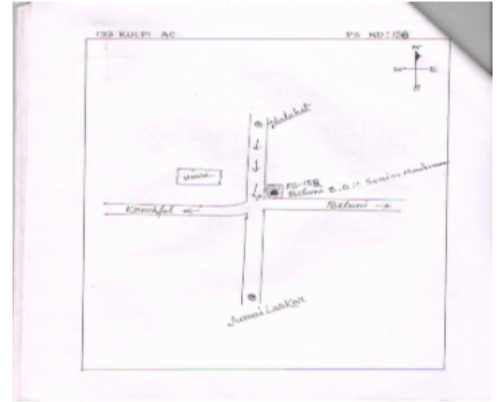

নির্বাচক নিবন্ধন আধিকারিকের স্বাক্ষর

Nazri Naksha

Google Map View

Polling Station Building Front View

Polling Station Front View

Cad View

Key MAP View

1 নাম : মনিরা বিবি খান স্বামীর নাম: আব্দুল মামুদ হোসেন খান বাড়ির নং : n0065 বয়স : 33 লিঙ্গ : মহিলা	RUN1442110	ফটো উপলব্ধ	2 নাম : আব্দুল মামুদ হোসেন খান পিতার নাম: আব্দুল মাম্মান খান বাড়ির নং : n0065 বয়স : 38 লিঙ্গ : পুরুষ	RUN1057025	ফটো উপলব্ধ	3 নাম : মোমেনা বিবি স্বামীর নাম: আব্দুল মাম্মান খান বাড়ির নং : n0065 বয়স : 63 লিঙ্গ : মহিলা	WB/16/124/471243	ফটো উপলব্ধ
4 নাম : আব্দুল মাম্মান খান পিতার নাম: ইউসুফ আলি খান বাড়ির নং : n0065 বয়স : 60 লিঙ্গ : পুরুষ	RUN1905157	ফটো উপলব্ধ	5 নাম : সারিফ হোসেন খান পিতার নাম: আব্দুল মাম্মান খান বাড়ির নং : n0065 বয়স : 30 লিঙ্গ : পুরুষ	RUN1442326	ফটো উপলব্ধ	6 নাম : সাহানা বিবি খান স্বামীর নাম: জালাল উদ্দিন খান বাড়ির নং : n0111 বয়স : 43 লিঙ্গ : মহিলা	DQP2707529	ফটো উপলব্ধ
7 নাম : জাহিরা খাতুন স্বামীর নাম: সারিফ হোসেন খান বাড়ির নং : N0065 বয়স : 29 লিঙ্গ : মহিলা	XZH1863281	ফটো উপলব্ধ	8 নাম : জাসমিনা খাতুন পিতার নাম: মহাসিন মোল্লা বাড়ির নং : এন001 বয়স : 21 লিঙ্গ : পুরুষ	RUN2300697	ফটো উপলব্ধ	9 নাম : সাজিদা বিবি স্বামীর নাম: খলিলুল্লা সাহা বাড়ির নং : n0197 বয়স : 37 লিঙ্গ : মহিলা	RUN1647171	ফটো উপলব্ধ
10 নাম : মুজিদা বিবি স্বামীর নাম: আনার হোসেন খাঁন বাড়ির নং : এন001 বয়স : 44 লিঙ্গ : মহিলা	CGB2870806	ফটো উপলব্ধ	11 নাম : আনার হোসেন খান পিতার নাম: রহিসউদ্দিন খান বাড়ির নং : এন001 বয়স : 38 লিঙ্গ : পুরুষ	WET1131994	ফটো উপলব্ধ	12 নাম : সাকির হোসেন খান পিতার নাম: আব্দুল মাম্মান খান বাড়ির নং : এন001 বয়স : 25 লিঙ্গ : পুরুষ	RUN1844018	ফটো উপলব্ধ
13 নাম : রহিমা বিবি স্বামীর নাম: রাজ্জাক খাঁ বাড়ির নং : N001 বয়স : 29 লিঙ্গ : মহিলা	RUN1626654	ফটো উপলব্ধ	14 নাম : মোকারম হোসেন খান পিতার নাম: আব্দুল মাম্মান খান বাড়ির নং : এন0065 বয়স : 22 লিঙ্গ : পুরুষ	RUN2193662	ফটো উপলব্ধ	15 নাম : সাহিদা বিবি খাঁন স্বামীর নাম: সালমান খাঁন বাড়ির নং : এন0005 বয়স : 33 লিঙ্গ : মহিলা	RUN2196749	ফটো উপলব্ধ
16 নাম : নুরসাকি বেগম স্বামীর নাম: নুরুল হক খাঁ বাড়ির নং : n0091 বয়স : 41 লিঙ্গ : মহিলা	RUN2225100	ফটো উপলব্ধ	17 নাম : নাজিমা বিবি স্বামীর নাম: বরহান খান বাড়ির নং : এন0005 বয়স : 31 লিঙ্গ : মহিলা	RUN2169191	ফটো উপলব্ধ	18 নাম : বরহান খান পিতার নাম: আইউব আলি খান বাড়ির নং : n0005 বয়স : 35 লিঙ্গ : পুরুষ	RUN0636274	ফটো উপলব্ধ
19 নাম : নুরুল হক খাঁ পিতার নাম: জার্দে আলম খাঁ বাড়ির নং : n0091 বয়স : 55 লিঙ্গ : পুরুষ	RUN2024776	ফটো উপলব্ধ	20 নাম : আজগার আলি খান পিতার নাম: জানেআলম খান বাড়ির নং : n0063 বয়স : 31 লিঙ্গ : পুরুষ	RUN1442094	ফটো উপলব্ধ	21 নাম : মুসলিমা বিবি খান স্বামীর নাম: আকবর আলি খান বাড়ির নং : না বয়স : 39 লিঙ্গ : মহিলা	RUN0636332	ফটো উপলব্ধ
22 নাম : হাসিবুর জ্জামান হালদার পিতার নাম: রহমান হালদার বাড়ির নং : এন0063 বয়স : 22 লিঙ্গ : পুরুষ	RUN2341626	ফটো উপলব্ধ	23 নাম : দাইহান খান পিতার নাম: আইউব আলি খান বাড়ির নং : n0005 বয়স : 32 লিঙ্গ : পুরুষ	RUN1478460	ফটো উপলব্ধ	24 নাম : সলেমান খাঁ পিতার নাম: আইউব খাঁ বাড়ির নং : n0005 বয়স : 39 লিঙ্গ : পুরুষ	RUN0636266	ফটো উপলব্ধ
25 নাম : রায়হান খাঁ পিতার নাম: আইউব খাঁ বাড়ির নং : n0005 বয়স : 49 লিঙ্গ : পুরুষ	DQP1400795	ফটো উপলব্ধ	26 নাম : রোশনারা বিবি স্বামীর নাম: আইউব খাঁ বাড়ির নং : n0005 বয়স : 71 লিঙ্গ : মহিলা	RUN2217065	ফটো উপলব্ধ	27 নাম : আইউব খাঁ পিতার নাম: সাবুরালী খাঁ বাড়ির নং : n0005 বয়স : 79 লিঙ্গ : পুরুষ	WB/16/124/471078	ফটো উপলব্ধ
28 নাম : সালমা হালদার স্বামীর নাম: আসাদুল্লা হালদার বাড়ির নং : বেলুনী বয়স : 25 লিঙ্গ : মহিলা	RUN1845163	ফটো উপলব্ধ	29 নাম : রেশমা খাতুন পিতার নাম: রিয়াজ উদ্দিন গায়েন বাড়ির নং : n0133 বয়স : 27 লিঙ্গ : মহিলা	RUN1739176	ফটো উপলব্ধ	30 নাম : নাজমা খাতুন স্বামীর নাম: নজরুল বেপারী বাড়ির নং : n0168 বয়স : 27 লিঙ্গ : মহিলা	RUN2023661	ফটো উপলব্ধ